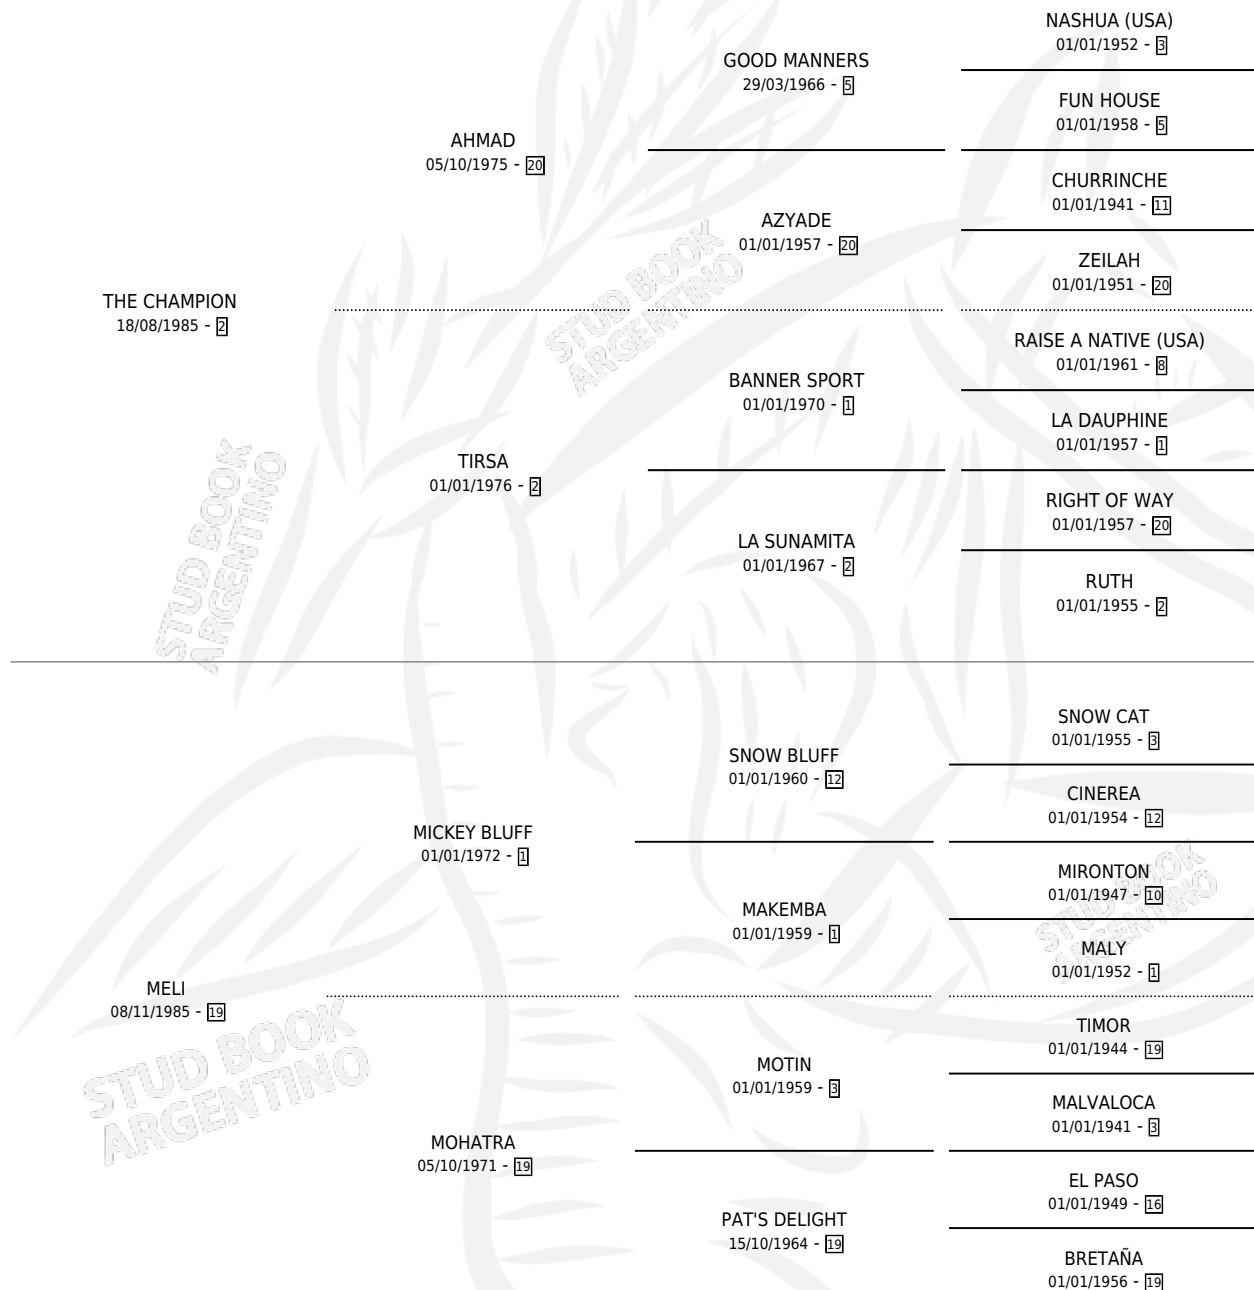

MISTERA

por THE CHAMPION y MELI por MICKEY BLUFF

Argentina · Hembra · Alazan Tostado · SP · 24/10/1998
Familia 19-c · Volumen 36

ESTADO

TIPIFICACIÓN SANGUÍNEA	✓
TIPIFICACIÓN POR ADN	✓
PASAPORTE	X
IDENTIFICACIÓN POR MICROCHIP	X
REPRODUCTOR	✓

Lugar de nacimiento: Yanina

Criador: Sin dato

~

HIJOS

	MACHOS	HEMBRAS
4 NACIERON	2	2
2 CORRIERON	0	2
2 GANARON	0	2
0 GANADORES CL	0 GANADORES GR	0 GANADORES G1

PEDIGREE

CAMPAÑA

Solo carreras oficiales de Argentina