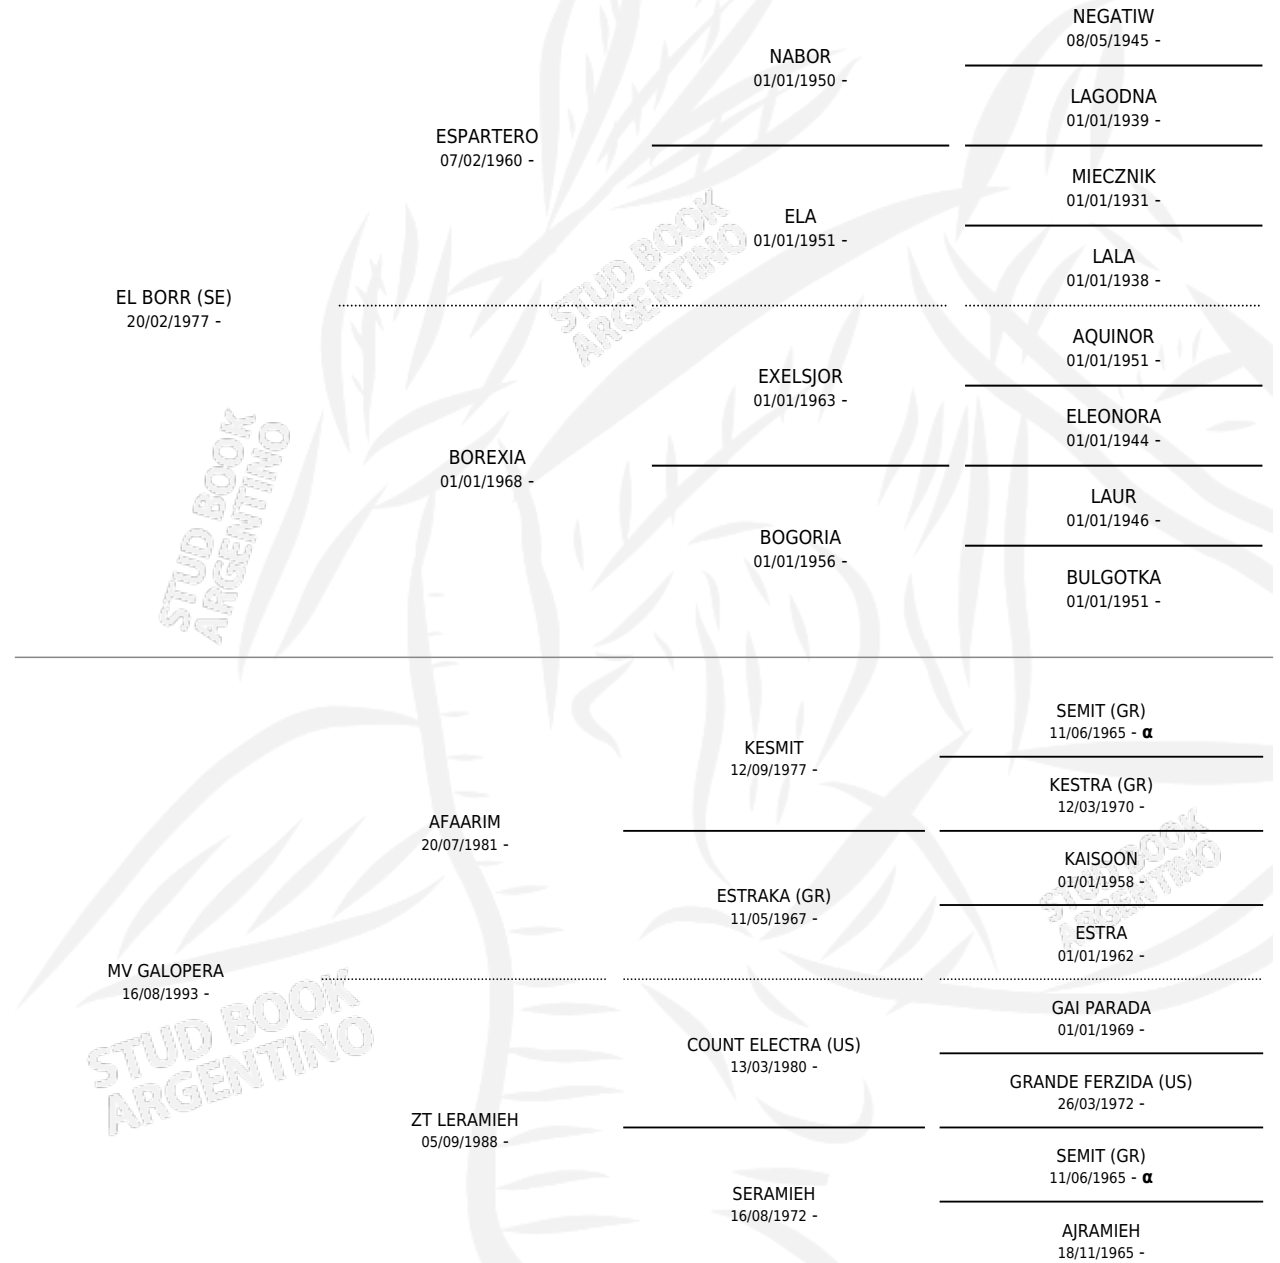

# CG GALOPORR

por **EL BORR (SE)** y **MV GALOPERA** por **AFAARIM**

Argentina · Hembra · Tordillo · AP · 02/10/1998  
Familia · Volumen 36

## ESTADO

TIPIFICACIÓN SANGUÍNEA	✓
TIPIFICACIÓN POR ADN	✓
PASAPORTE	X
IDENTIFICACIÓN POR MICROCHIP	X
REPRODUCTOR	✓

**Lugar de nacimiento:** Coe Pora

**Criador:** Sin dato

## PEDIGREE

INBREEDING : **α**

S

cimientos 0 / Efectividad 0.00%

PADRILLO	PRODUCTO	CRIADOR	1ER SERVICIO	ÚLTIMO SERVICIO
CG POLDAMABORR	∅		29/12/2018	29/12/2018
<b>CG GALOPORR</b>	∅		15/12/2017	15/12/2017
CG GAFTARIA	∅		28/11/2015	28/11/2015
CG GAFTARIA	∅		03/12/2014	03/12/2014
CG GAFTARIA	∅		22/12/2013	22/12/2013
CG GAFTARIA	∅		21/12/2012	21/12/2012
CG GAFTARIA	∅		07/12/2011	07/12/2011
CG GAFTARIA	∅		16/12/2010	16/12/2010
CG GAFTARIA	∅		27/11/2009	27/11/2009
CG JELFARAH	∅		03/09/2007	28/09/2007
CG JELFARAH	∅		13/10/2005	13/10/2005