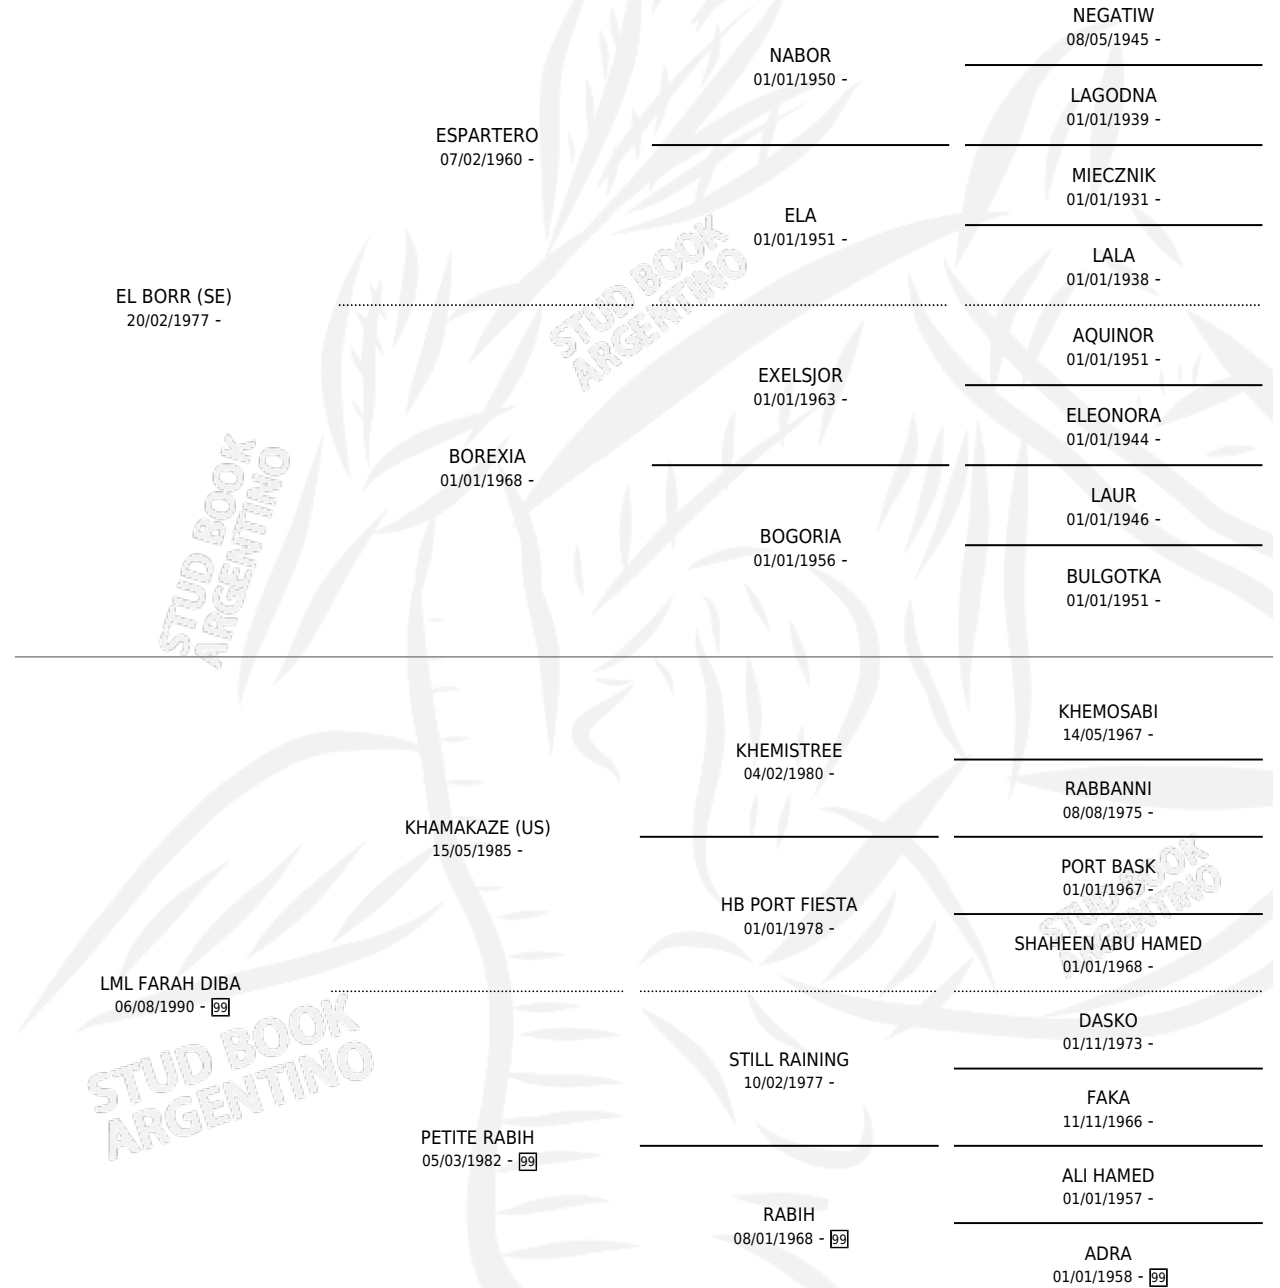

CG DIBBORR

por **EL BORR (SE)** y **LML FARAH DIBA** por **KHAMAKAZE (US)**

Argentina · Hembra · Tordillo · AP · 17/10/1998
Familia 99 · Volumen 36

ESTADO

TIPIFICACIÓN SANGUÍNEA	✓
TIPIFICACIÓN POR ADN	✓
PASAPORTE	X
IDENTIFICACIÓN POR MICROCHIP	X
REPRODUCTOR	✓

Lugar de nacimiento: Coe Pora
Criador: Sin dato

~

HIJOS

	MACHOS	HEMBRAS
6 NACIERON	4	2
SIN ACTUACIONES		

PEDIGREE