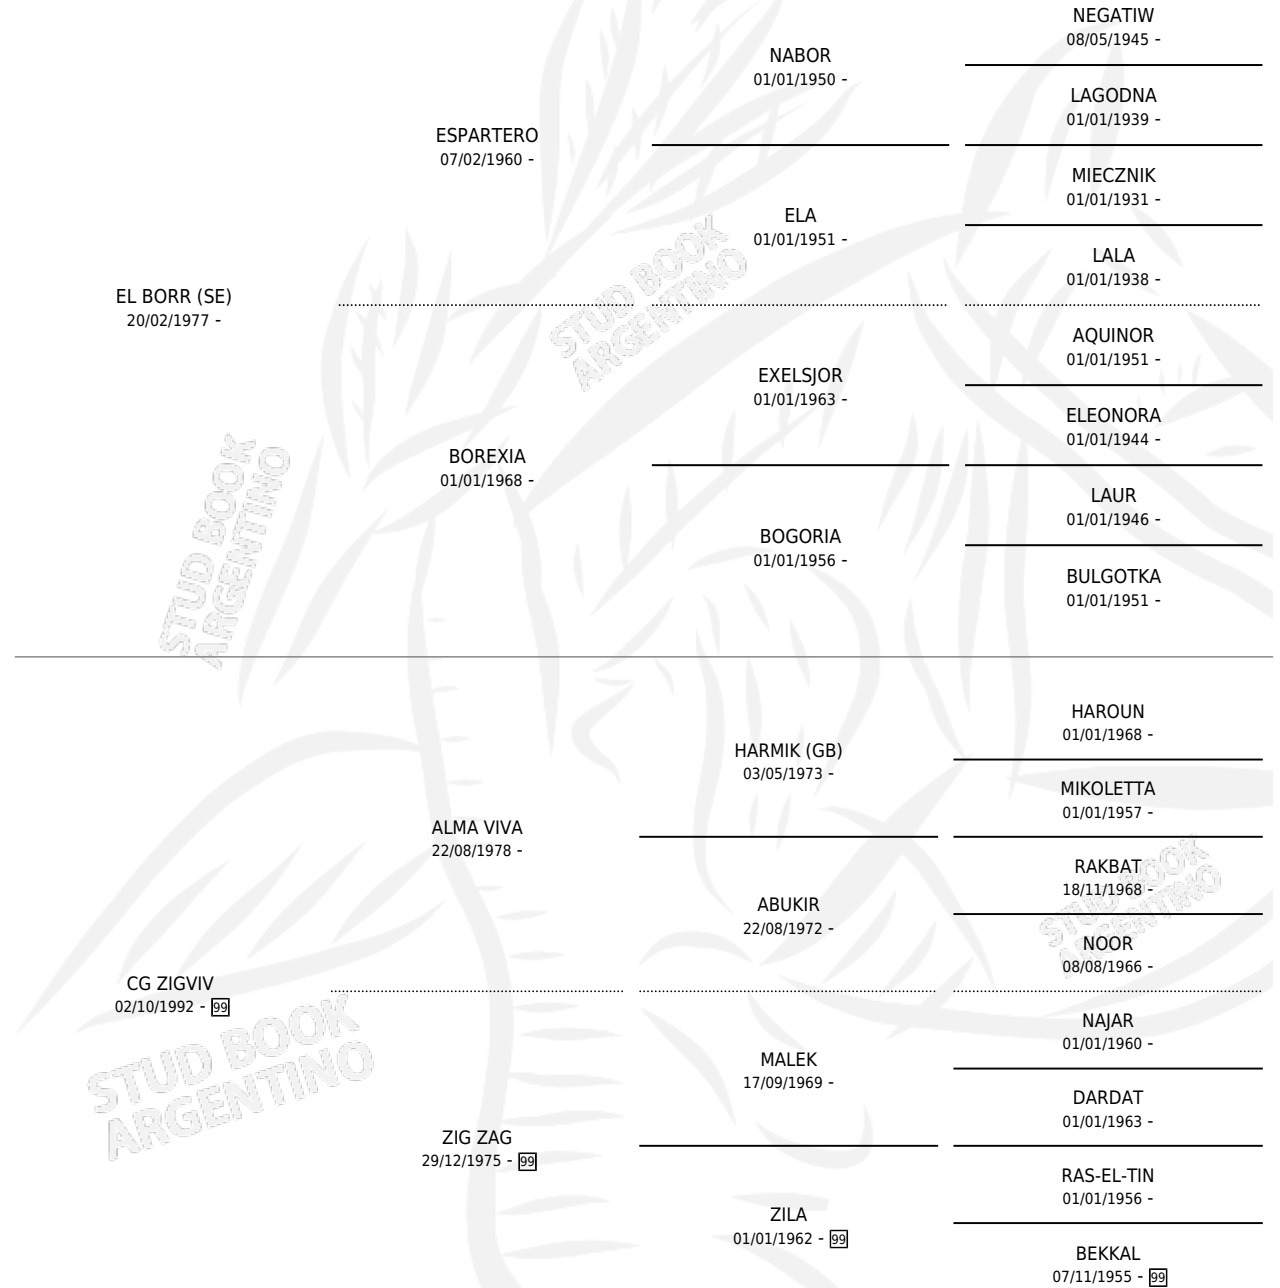

CG BORZIG

por EL BORR (SE) y CG ZIGVIV por ALMA VIVA

Argentina · Macho · Alazan · AP · 19/10/1998
Familia 99 · Volumen 36

ESTADO

TIPIFICACIÓN SANGUÍNEA	✓
TIPIFICACIÓN POR ADN	✓
PASAPORTE	X
IDENTIFICACIÓN POR MICROCHIP	X
REPRODUCTOR	X

Lugar de nacimiento: Coe Pora

Criador: Sin dato

PEDIGREE

CAMPAÑA

Solo carreras oficiales de Argentina

POR EDAD

EDAD	CC	1°	2°	3°	4°	5°	NP	CLC	CLG	CLCG1	CLGG1	IMPORTE	GANANCIA / CC
5 AÑOS	3	0	0	0	0	0	3	0	0	0	0	\$0	\$0
TOTALES	3	0	0	0	0	0	3	0	0	0	0	\$0	\$0
%		0.0%	0.0%	0.0%	0.0%	0.0%	100%	0.0%	0.0%	0.0%	0.0%		