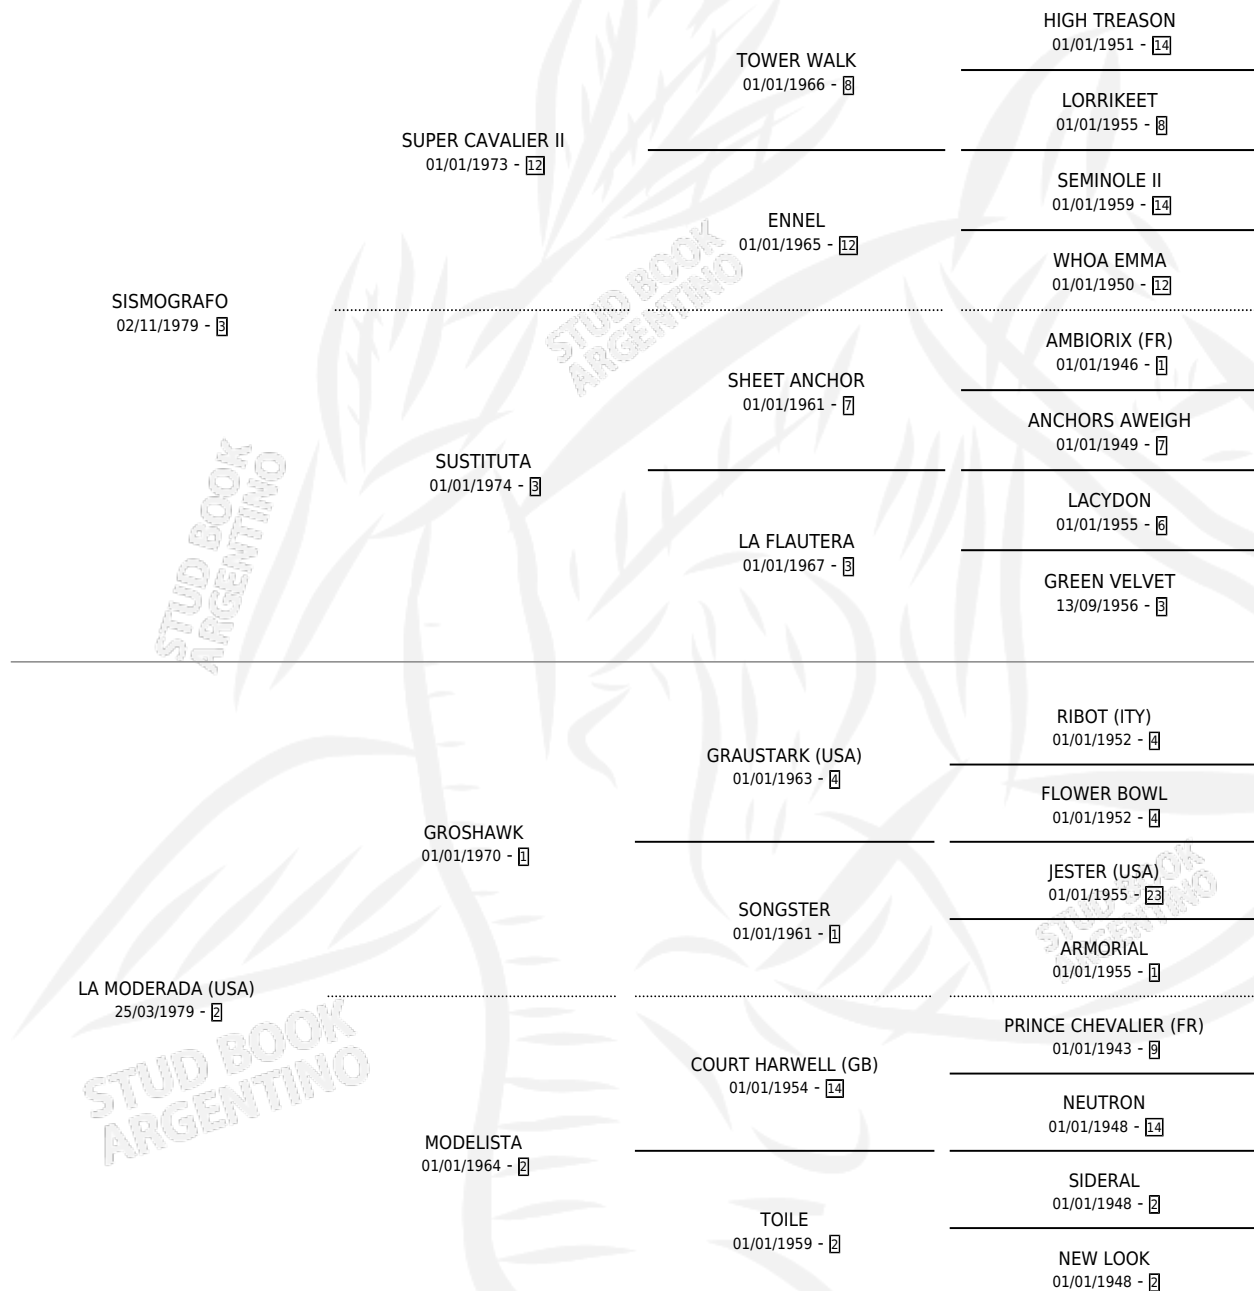

ROSHAWK

por **SISMOGRAFO** y **LA MODERADA (USA)** por **GROSHAWK**

Argentina · Macho · Alazan · SP · 05/11/1998
Familia 2-h · Volumen 36

ESTADO

TIPIFICACIÓN SANGUÍNEA	X
TIPIFICACIÓN POR ADN	X
PASAPORTE	X
IDENTIFICACIÓN POR MICROCHIP	X
REPRODUCTOR	X

Lugar de nacimiento: Los Tres Hermanos

Criador: Sin dato

PEDIGREE

ROSHAWK

Datos oficiales del Stud Book Argentino

Documento generado el 02/05/2026

studbook.org.ar