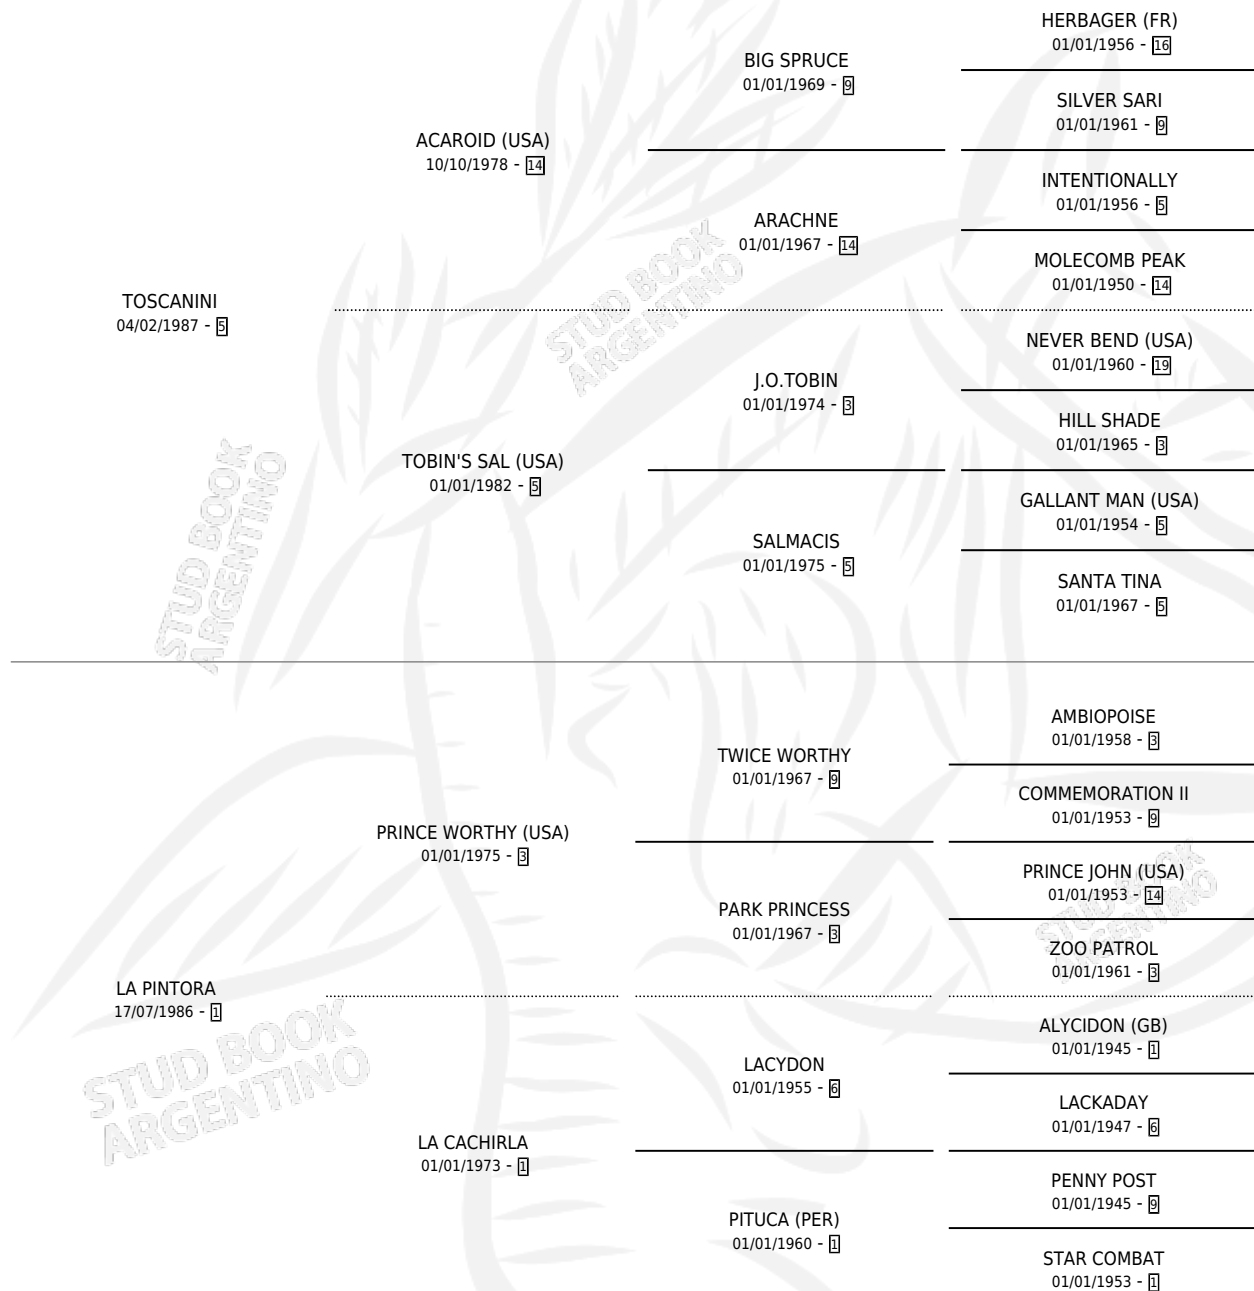

TOSCA MARITA

por TOSCANINI y LA PINTORA por PRINCE WORTHY (USA)

Argentina · Hembra · Zaino · SP · 04/10/1998
Familia 1 · Volumen 36

ESTADO

TIPIFICACIÓN SANGUÍNEA	✓
TIPIFICACIÓN POR ADN	X
PASAPORTE	X
IDENTIFICACIÓN POR MICROCHIP	X
REPRODUCTOR	X

Lugar de nacimiento: San Jorge
Criador: Sin dato

PEDIGREE