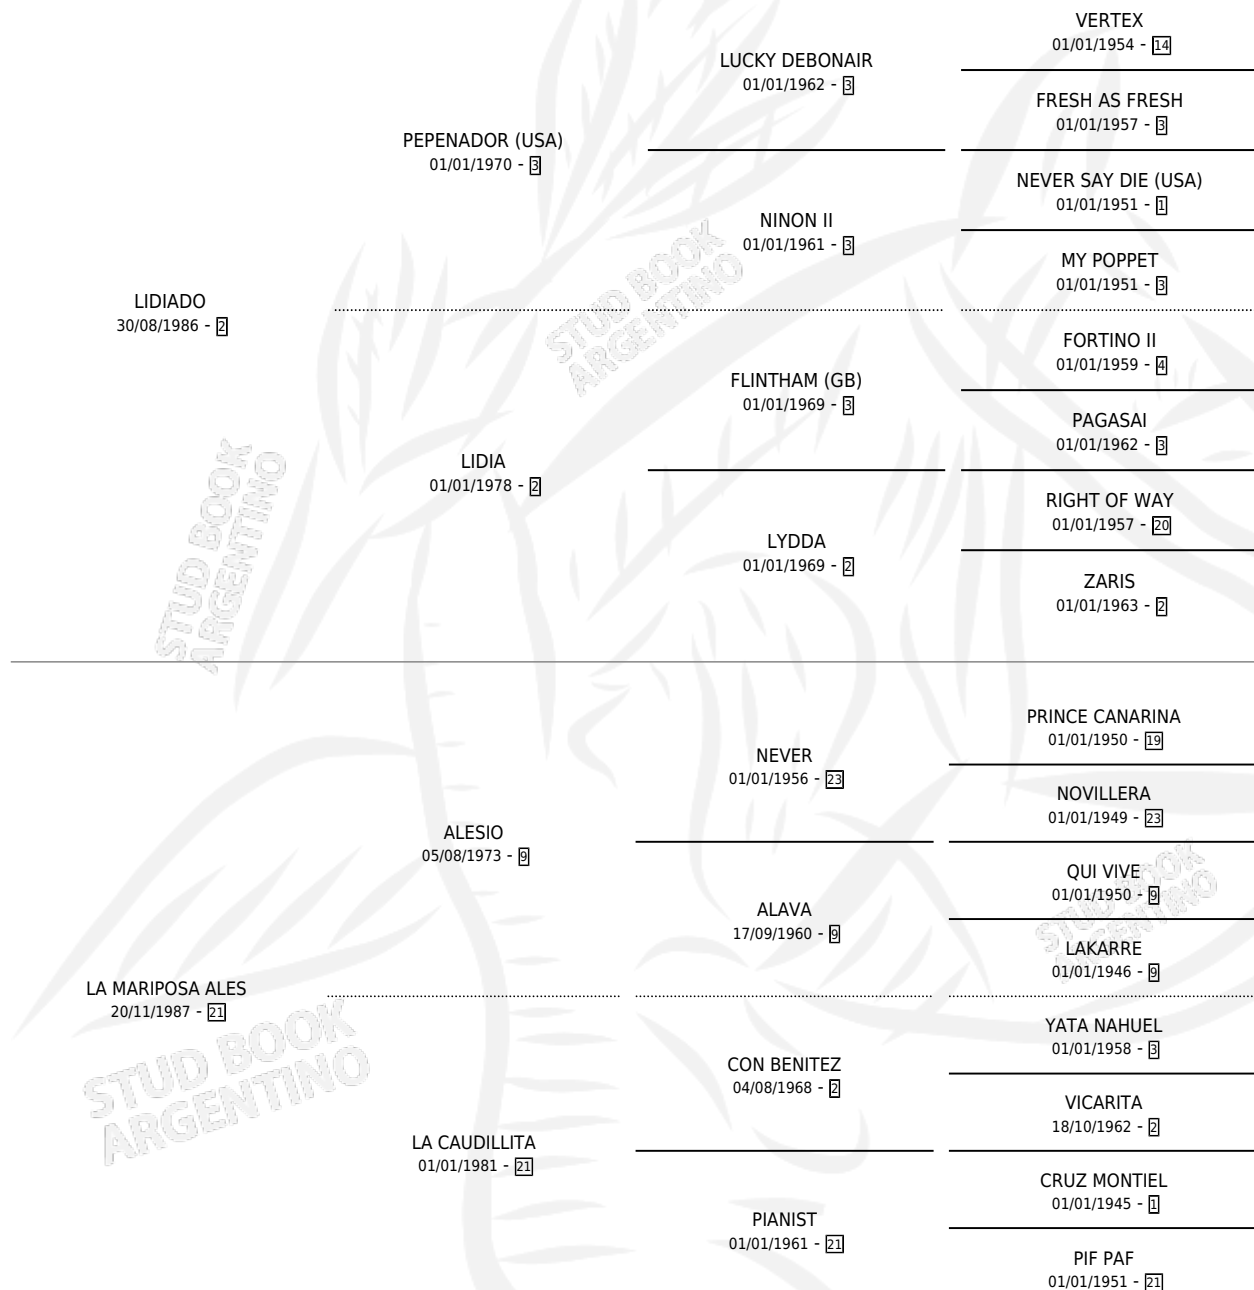

LA AVISPA LIDO

por LIDIADO y LA MARIPOSA ALES por ALESIO

Argentina · Hembra · Alazan · SP · 23/10/1998
Familia 21 · Volumen 36

ESTADO

TIPIFICACIÓN SANGUÍNEA	✓
TIPIFICACIÓN POR ADN	X
PASAPORTE	X
IDENTIFICACIÓN POR MICROCHIP	X
REPRODUCTOR	✓

Lugar de nacimiento: Los Caudillos

Criador: Sin dato

~

HIJOS

	MACHOS	HEMBRAS
2 NACIERON	2	0
SIN ACTUACIONES		

PEDIGREE