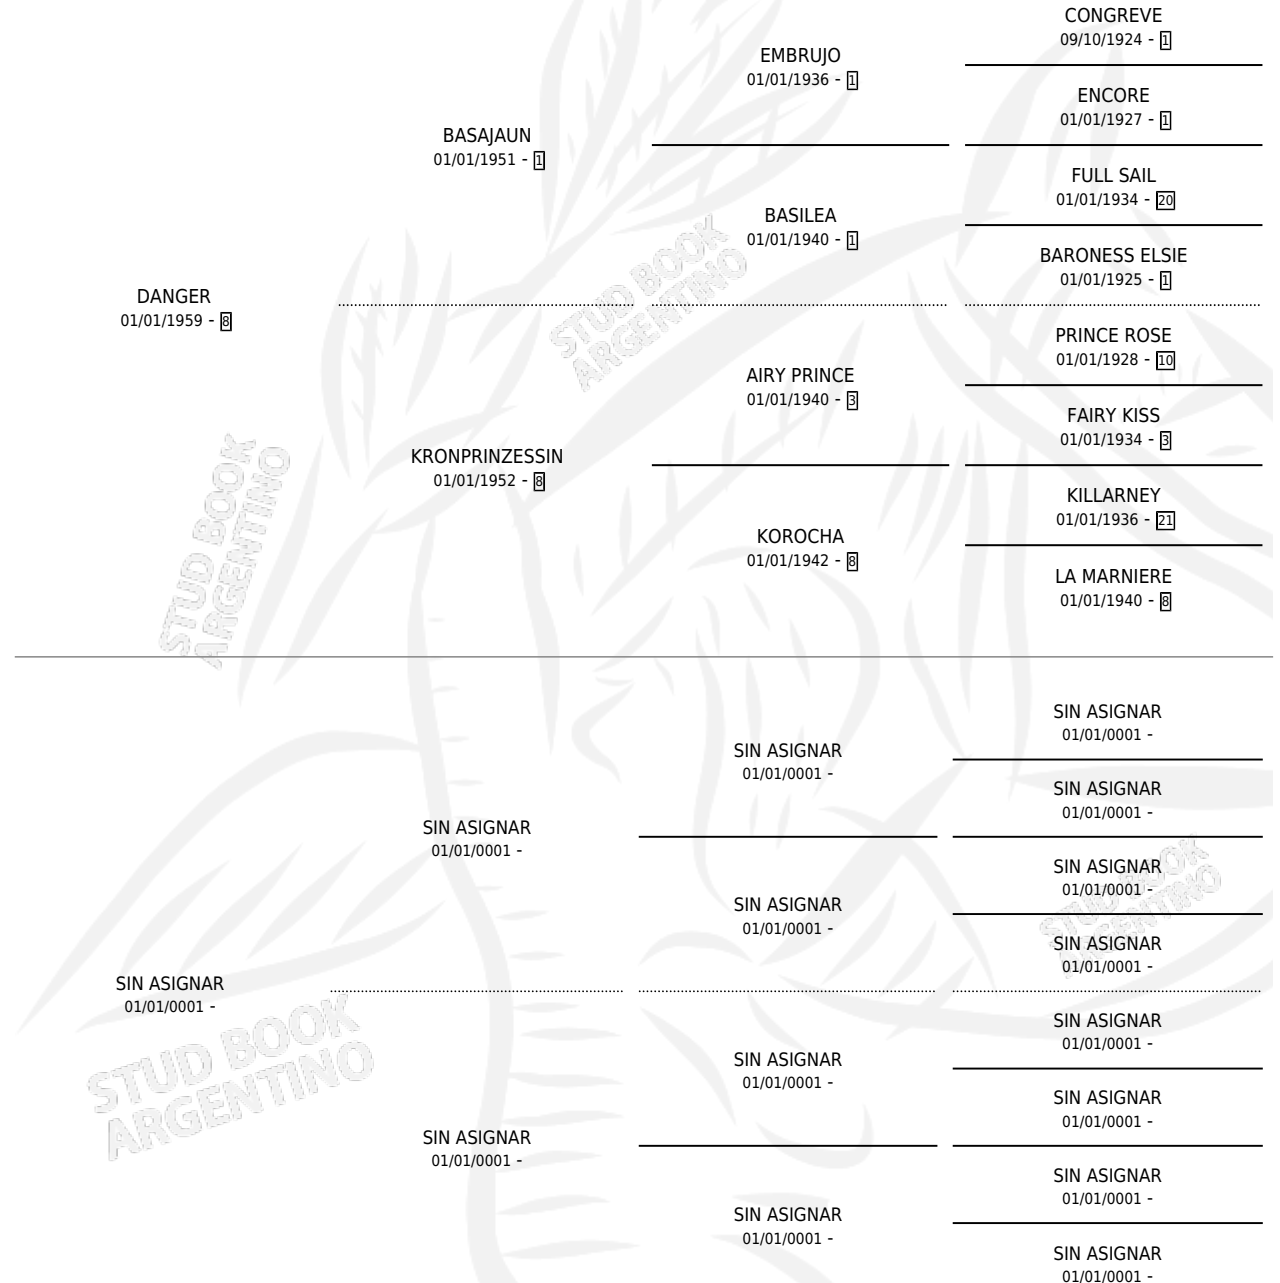

POLACA SOLA

por DANGER y SIN ASIGNAR por SIN ASIGNAR

Argentina · Hembra · Alazan · SP · 01/01/1973
Familia · Volumen 28

ESTADO

TIPIFICACIÓN SANGUÍNEA	X
TIPIFICACIÓN POR ADN	X
PASAPORTE	X
IDENTIFICACIÓN POR MICROCHIP	X
REPRODUCTOR	✓

Lugar de nacimiento: Campo particular

Criador: Sin dato

PEDIGREE

S

mientos 0 / Efectividad 0.00%

PADRILLO	PRODUCTO	CRIADOR	1ER SERVICIO	ÚLTIMO SERVICIO
INCOGNITO	Ø		27/12/1986	28/12/1986
POLACA SOLA	Ø		18/08/1985	27/12/1985
Datos oficiales del Stud Book Argentino	Ø			
ROYAL RING	Ø			
studbook.org.ar				

POLACA SOLA

Datos oficiales del Stud Book Argentino

Documento generado el 04/05/2026