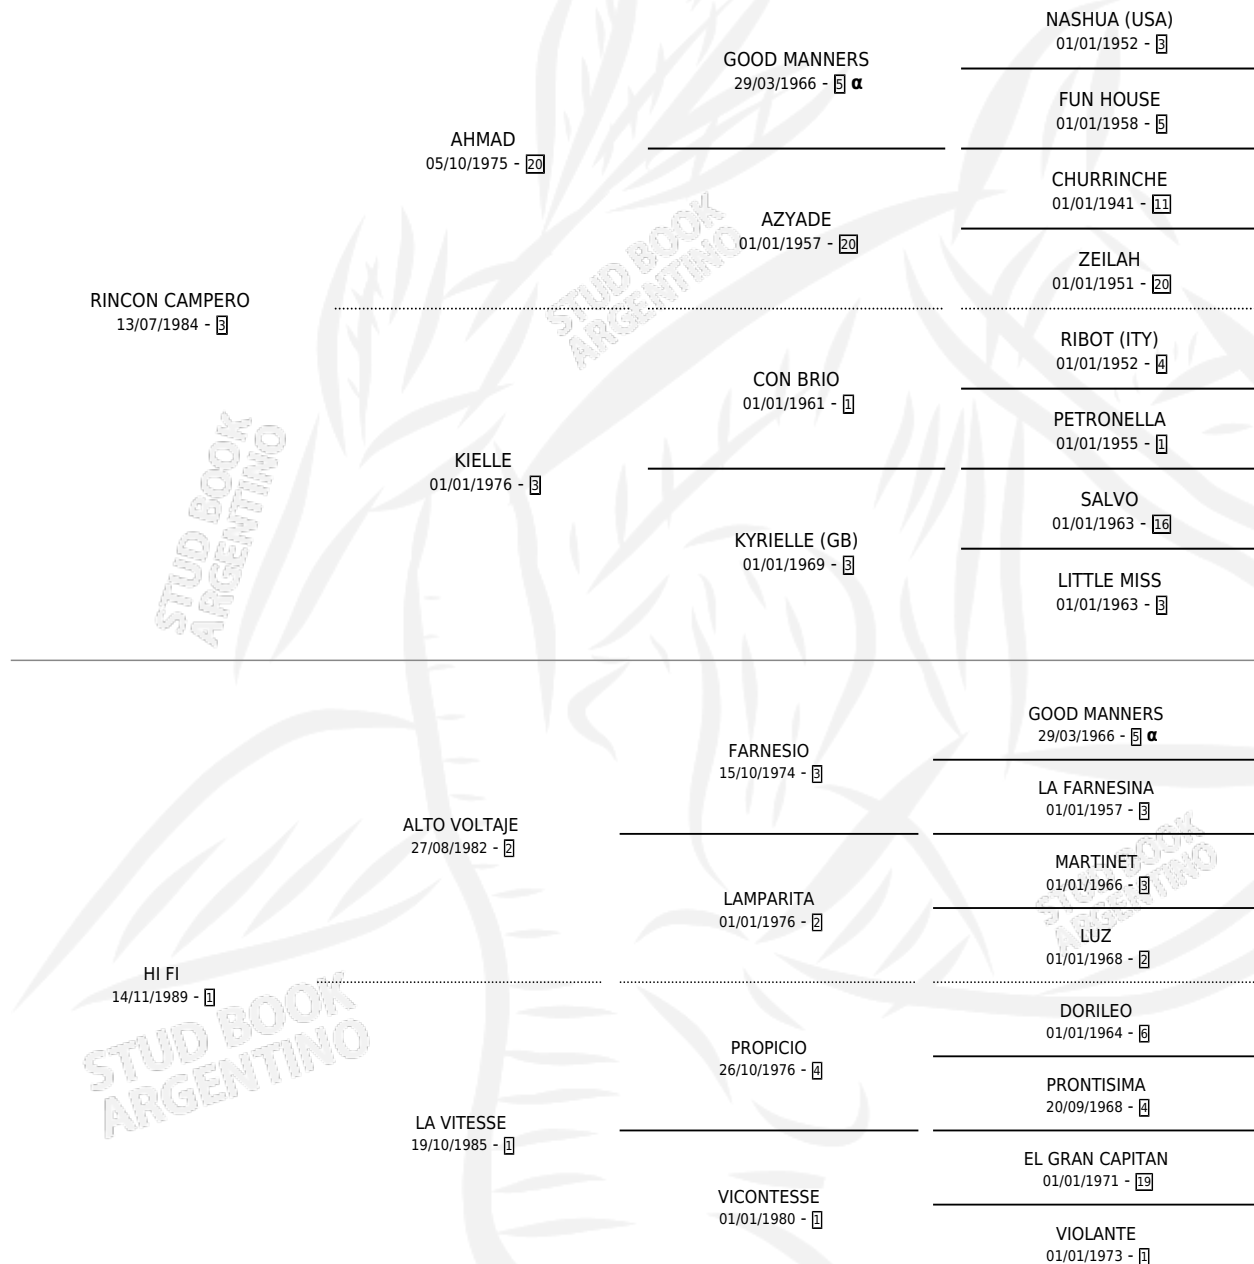

BIRIMBAO

por RINCON CAMPERO y HI FI por ALTO VOLTAJE

Argentina · Macho · Zaino · SP · 13/10/1998
Familia 1-e · Volumen 36

ESTADO

TIPIFICACIÓN SANGUÍNEA	✓
TIPIFICACIÓN POR ADN	X
PASAPORTE	X
IDENTIFICACIÓN POR MICROCHIP	X
REPRODUCTOR	X

Lugar de nacimiento: Ranquel

Criador: Sin dato

PEDIGREE

INBREEDING : α

CAMPAÑA

Solo carreras oficiales de Argentina

POR EDAD

EDAD	CC	1°	2°	3°	4°	5°	NP	CLC	CLG	CLCG1	CLGG1	IMPORTE	GANANCIA / CC
3 AÑOS	2	0	0	1	0	1	0	0	0	0	0	\$418	\$209
5 AÑOS	1	0	0	0	0	0	1	0	0	0	0	\$0	\$0
TOTALES	3	0	0	1	0	1	1	0	0	0	0	\$418	\$139
%		0.0%	0.0%	33.3%	0.0%	33.3%	33.3%	0.0%	0.0%	0.0%	0.0%		

Placés en San Isidro en 3 carreras disputadas.

POR DISTANCIA

HIPODROMO	CC	1°	2°	3°	4°	5°	NP	CLC	CLG	CLCG1	CLGG1	IMPORTE
PALERMO	2	0	0	0	0	1	1	0	0	0	0	\$0
1000 MTS	1	0	0	0	0	0	1	0	0	0	0	\$0
1200 MTS	1	0	0	0	0	1	0	0	0	0	0	\$0
SAN ISIDRO	1	0	0	1	0	0	0	0	0	0	0	\$418
1000 MTS	1	0	0	1	0	0	0	0	0	0	0	\$418