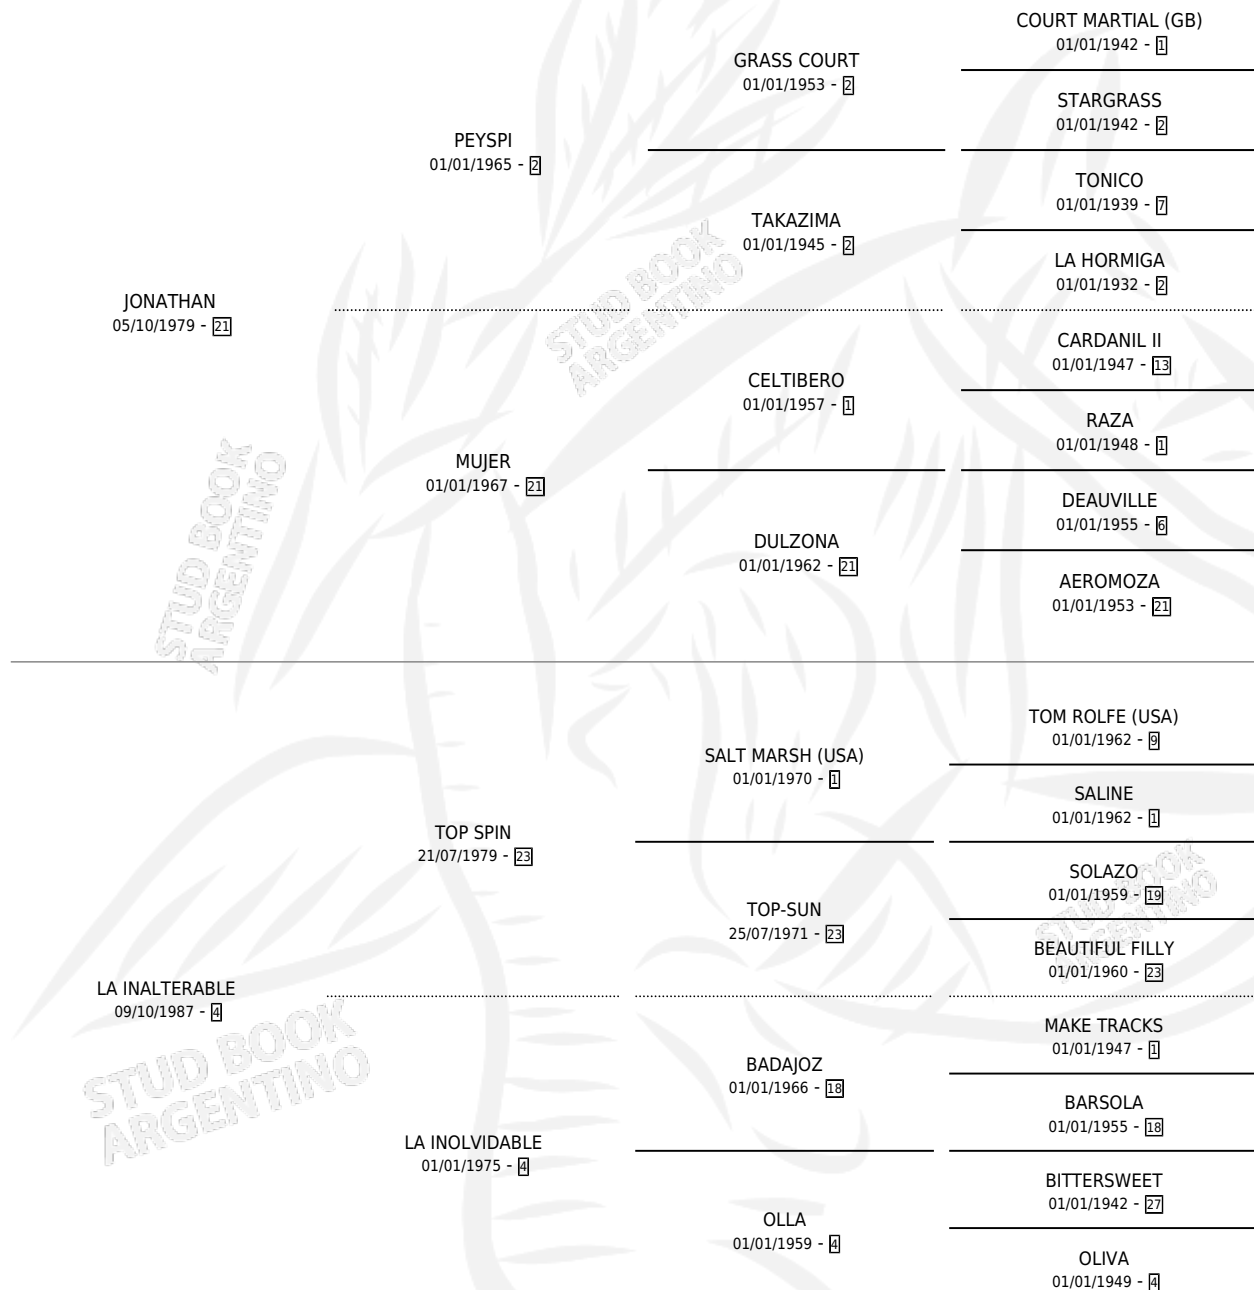

SPIN THAN

por JONATHAN y LA INALTERABLE por TOP SPIN

Argentina · Hembra · Alazan Tostado · SP · 28/09/1998
Familia 4-n · Volumen 36

ESTADO

TIPIFICACIÓN SANGUÍNEA	✓
TIPIFICACIÓN POR ADN	✓
PASAPORTE	X
IDENTIFICACIÓN POR MICROCHIP	X
REPRODUCTOR	✓

Lugar de nacimiento: Masama
Criador: Castaldo Ricardo Arturo

~

HIJOS

	MACHOS	HEMBRAS
2 NACIERON	2	0
SIN ACTUACIONES		

PEDIGREE

CAMPAÑA

Solo carreras oficiales de Argentina

POR EDAD