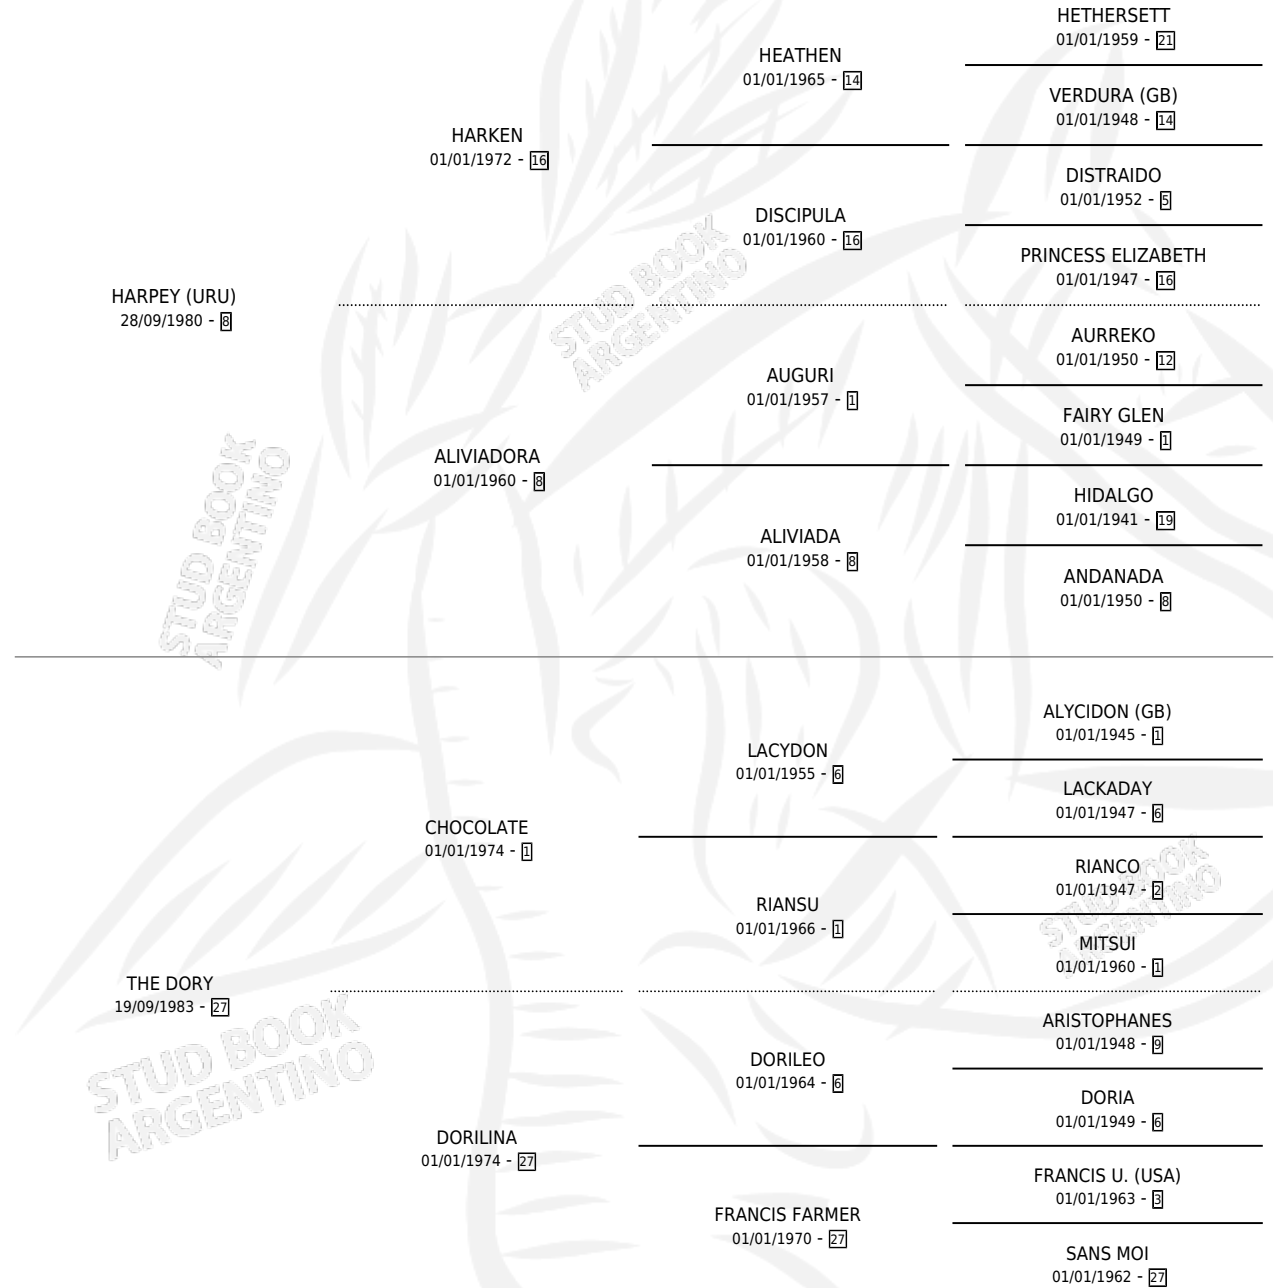

# CERVEZA DE SOL

por HARPEY (URU) y THE DORY por CHOCOLATE

Argentina · Hembra · Alazan · SP · 12/10/1998  
Familia 27-a · Volumen 36

## ESTADO

TIPIFICACIÓN SANGUÍNEA	X
TIPIFICACIÓN POR ADN	X
PASAPORTE	X
IDENTIFICACIÓN POR MICROCHIP	X
REPRODUCTOR	X

**Lugar de nacimiento:** Mojon del Pago

**Criador:** Mojon del Pago

## PEDIGREE