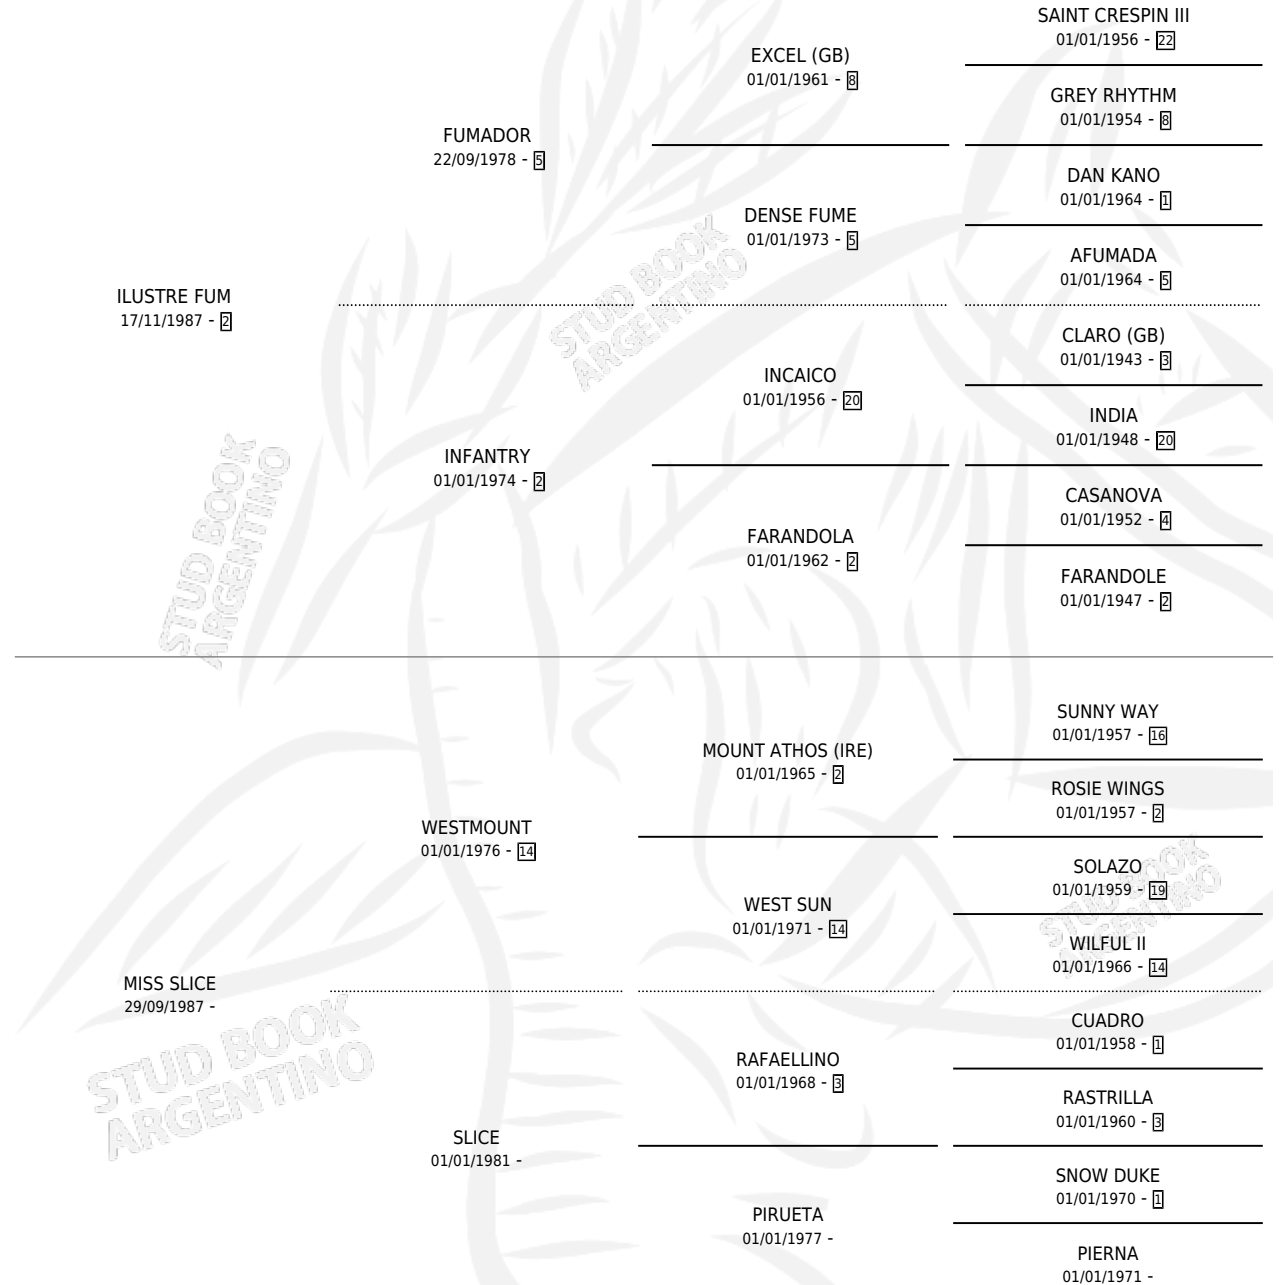

ILFUMCE

por ILUSTRE FUM y MISS SLICE por WESTMOUNT

Argentina · Macho · Zaino Colorado · SP · 09/11/1998
Familia · Volumen 36

ESTADO

TIPIFICACIÓN SANGUÍNEA	✓
TIPIFICACIÓN POR ADN	X
PASAPORTE	X
IDENTIFICACIÓN POR MICROCHIP	X
REPRODUCTOR	X

Lugar de nacimiento: El Solar

Criador: El Solar

PEDIGREE

ILFUMCE

Datos oficiales del Stud Book Argentino

Documento generado el 27/04/2026

studbook.org.ar