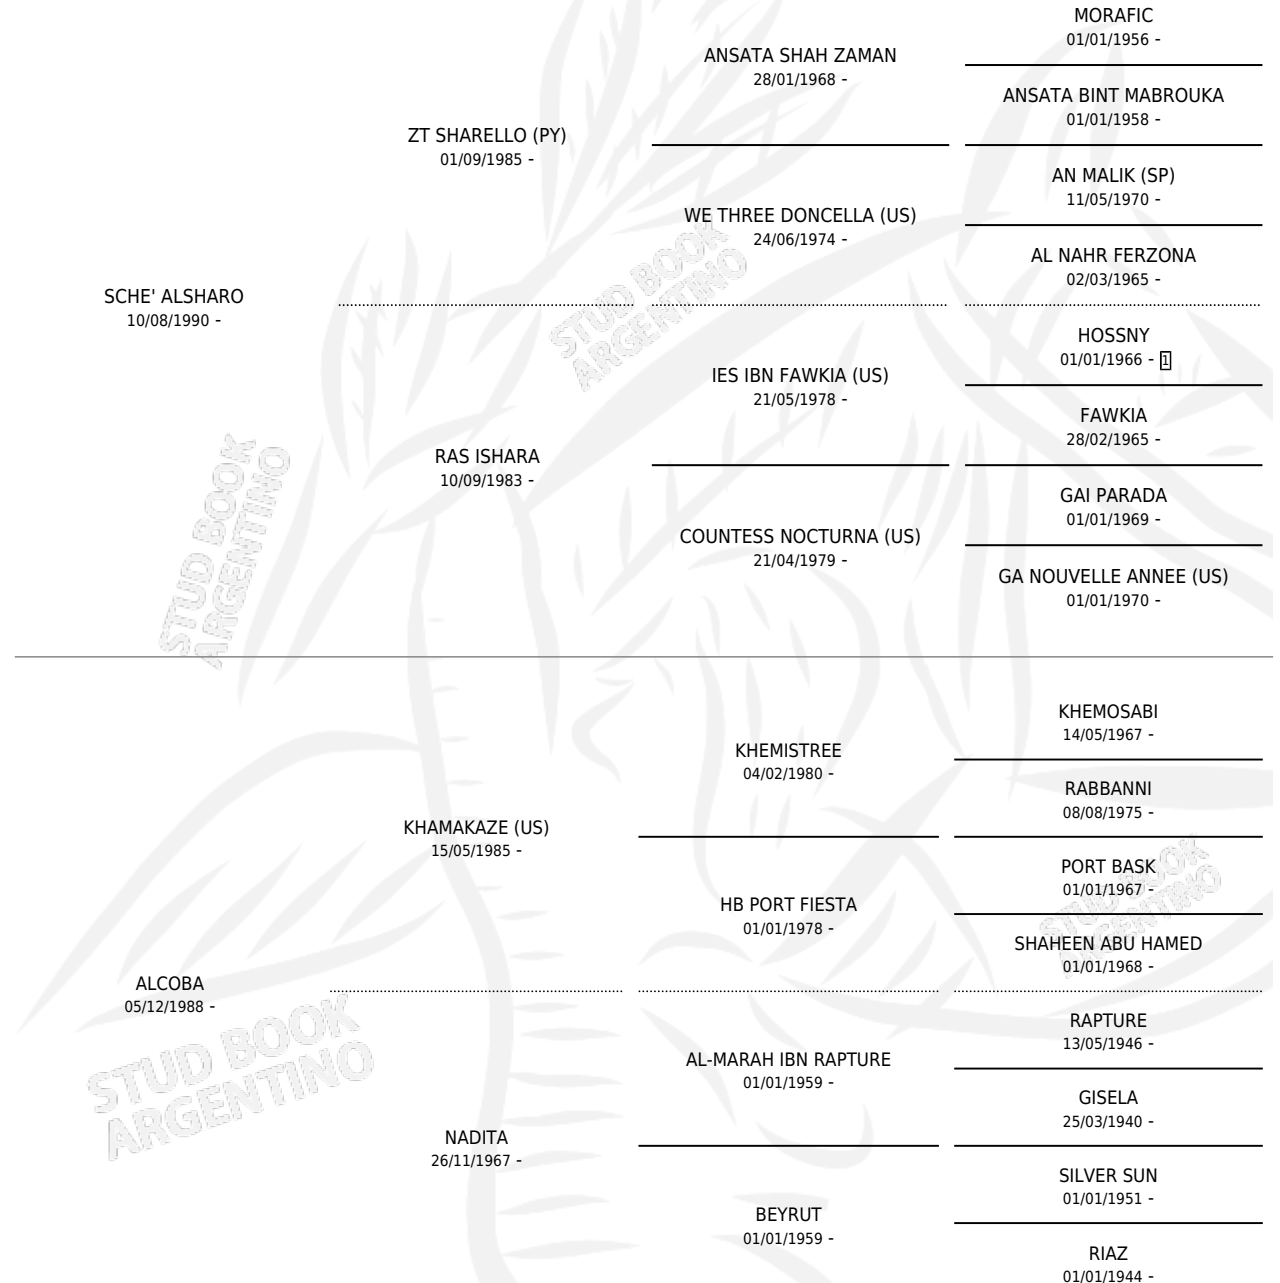

LO-ALCOSHAR

por SCHE' ALSHARO y ALCOBA por KHAMAKAZE (US)

Argentina · Macho · Tordillo · AP · 26/09/1998
Familia · Volumen 36

ESTADO

TIPIFICACIÓN SANGUÍNEA	✓
TIPIFICACIÓN POR ADN	X
PASAPORTE	X
IDENTIFICACIÓN POR MICROCHIP	X
REPRODUCTOR	X

Lugar de nacimiento: Abenamar

Criador: Sin dato

PEDIGREE

LO-ALCOSHAR

Datos oficiales del Stud Book Argentino

Documento generado el 10/05/2026

studbook.org.ar