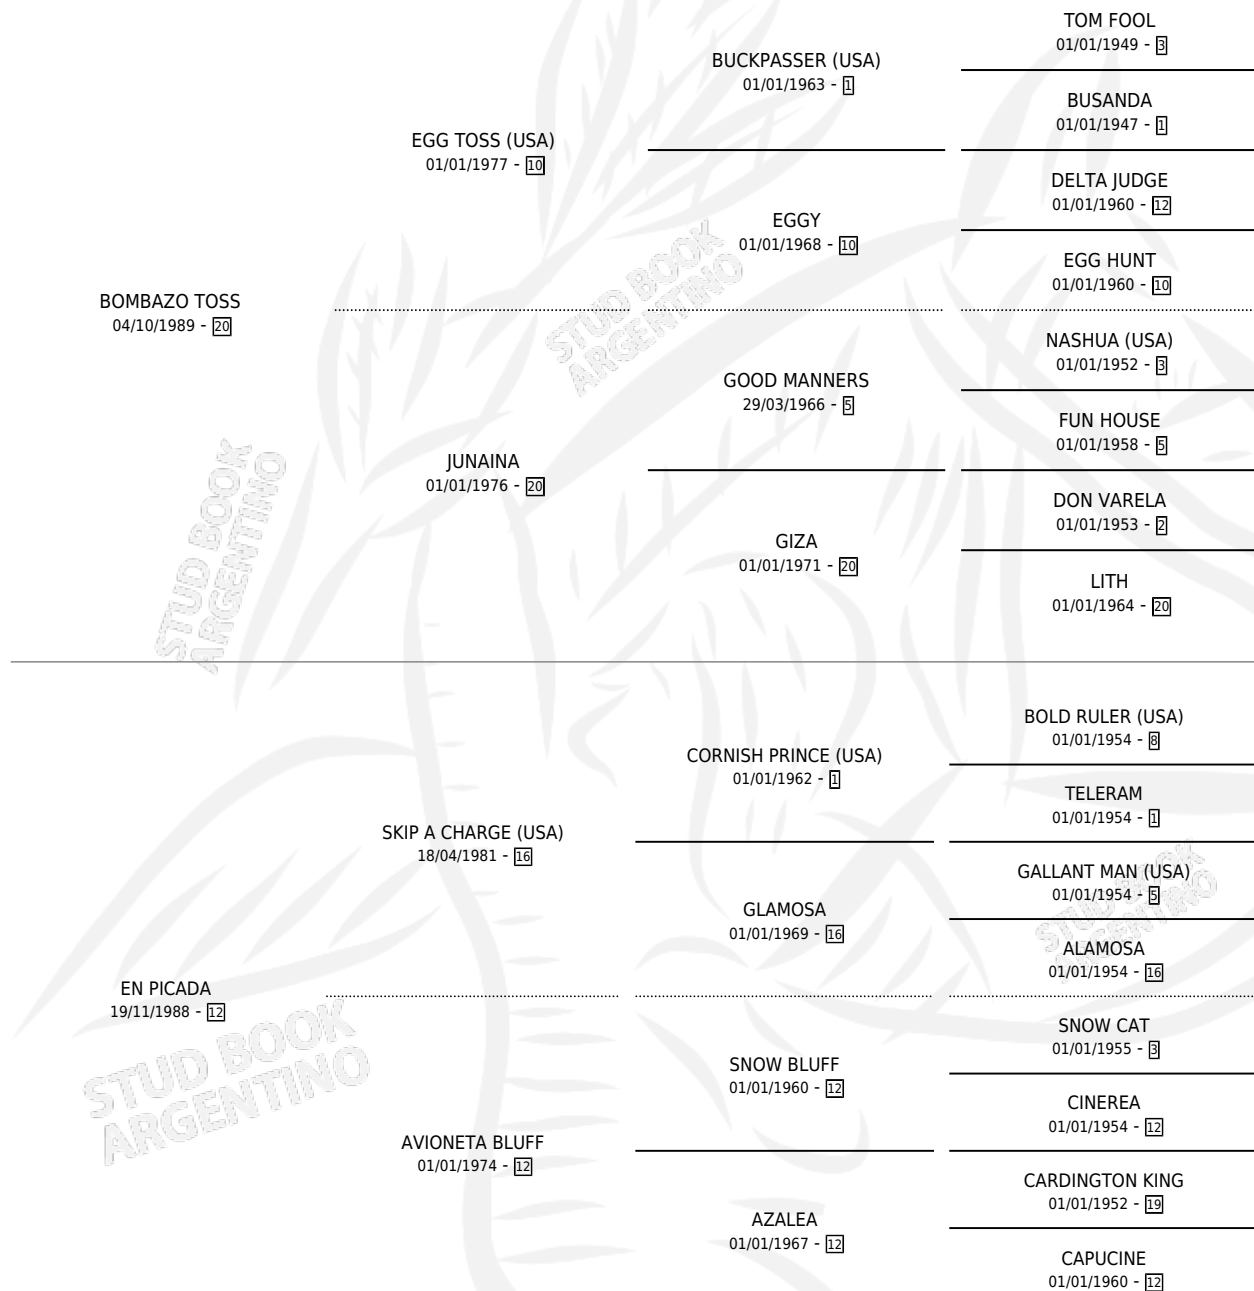

CABOTAJE

por **BOMBAZO TOSS** y **EN PICADA** por **SKIP A CHARGE** (USA)

Argentina · Macho · Alazan · SP · 09/10/1998
Familia 12-g · Volumen 36

ESTADO

TIPIFICACIÓN SANGUÍNEA	✓
TIPIFICACIÓN POR ADN	X
PASAPORTE	X
IDENTIFICACIÓN POR MICROCHIP	X
REPRODUCTOR	X

Lugar de nacimiento: Principal
Criador: Sin dato

PEDIGREE

CABOTAJE

Datos oficiales del Stud Book Argentino

Documento generado el 02/05/2026

studbook.org.ar