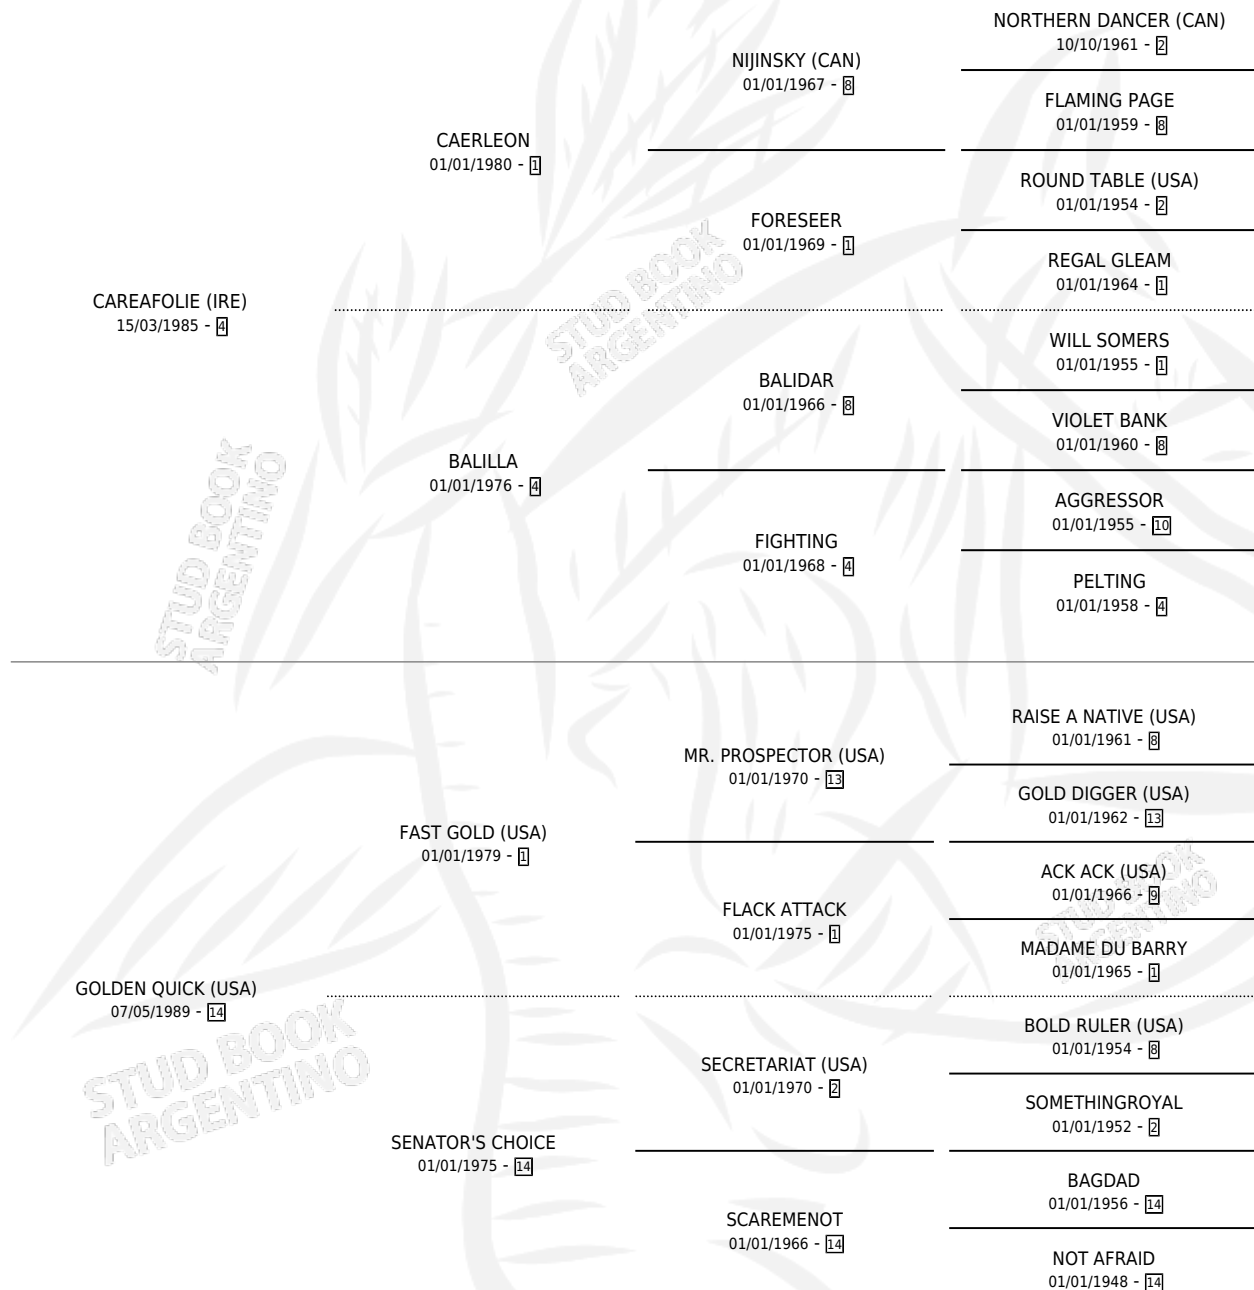

QUICKLY MAG

por CAREAFOLIE (IRE) y GOLDEN QUICK (USA) por FAST GOLD (USA)

Argentina · Hembra · Zaino Doradillo · SP · 26/10/1998
Familia 14-f · Volumen 36

ESTADO

TIPIFICACIÓN SANGUÍNEA	✓
TIPIFICACIÓN POR ADN	✓
PASAPORTE	X
IDENTIFICACIÓN POR MICROCHIP	X
REPRODUCTOR	✓

Lugar de nacimiento: La Magdalena

Criador: Sin dato

~

HIJOS

	MACHOS	HEMBRAS
10 NACIERON	4	6
3 CORRIERON	0	3
1 GANARON	0	1
0 GANADORES CL	0 GANADORES GR	0 GANADORES G1

PEDIGREE

CAMPAÑA

Solo carreras oficiales de Argentina