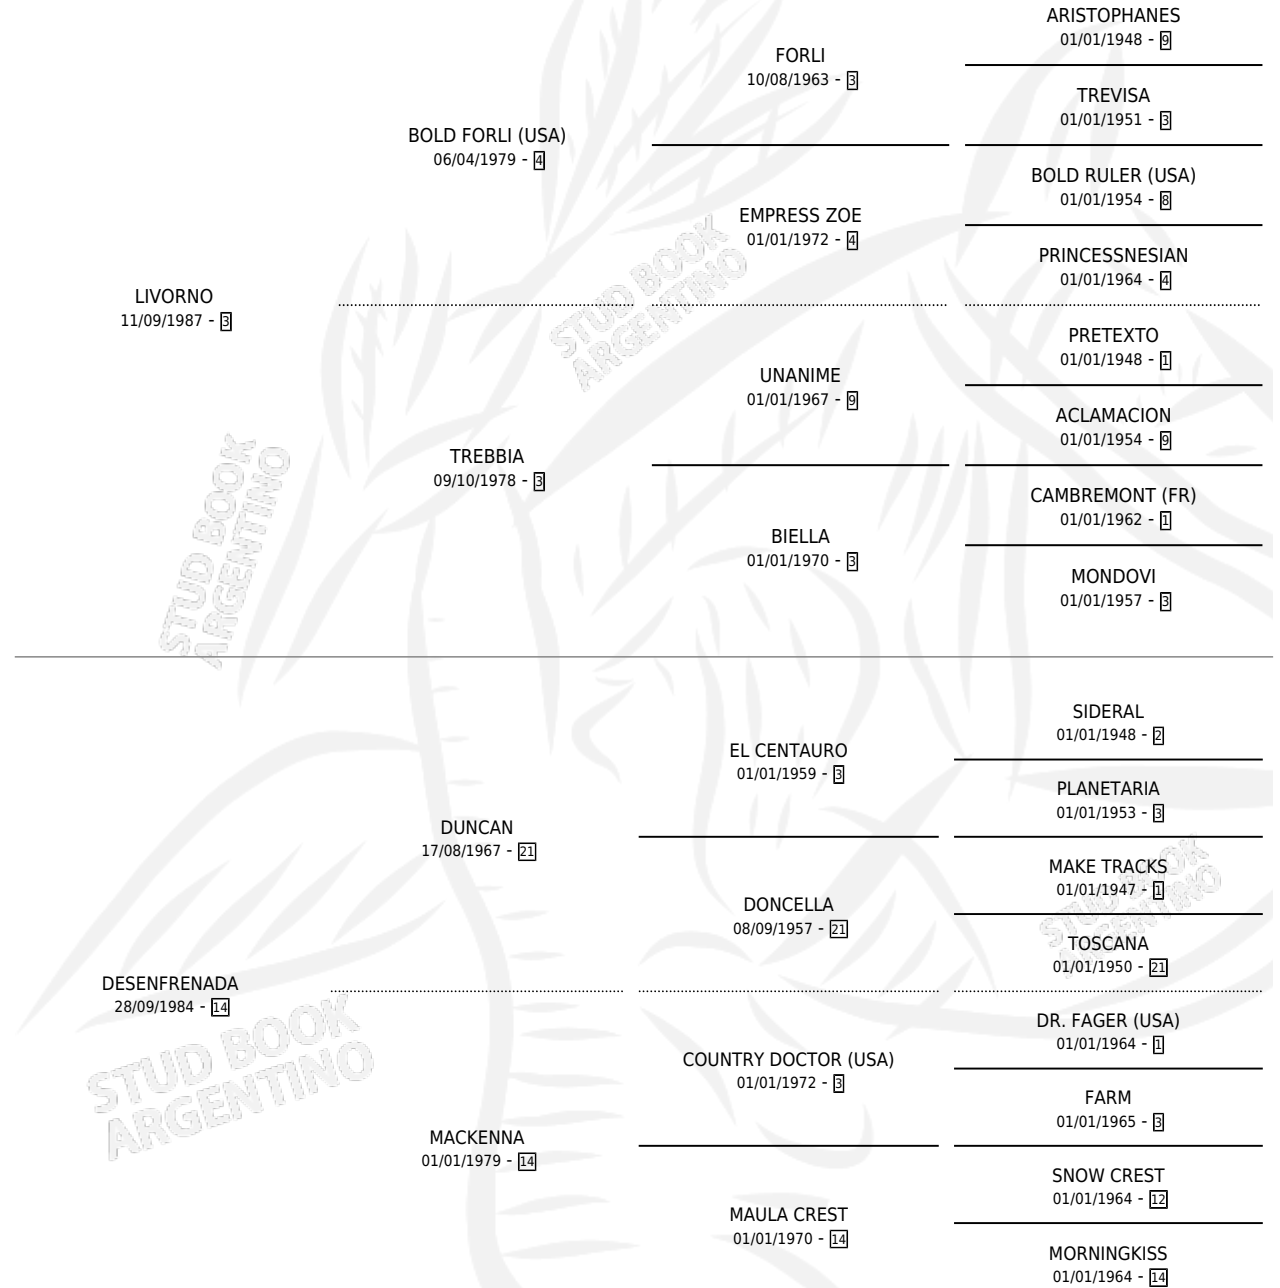

EL PUPITO

por **LIVORNO** y **DESENFRENADA** por **DUNCAN**

Argentina · Macho · Zaino · SP · 27/10/1998
Familia 14 · Volumen 36

ESTADO

TIPIFICACIÓN SANGUÍNEA	✓
TIPIFICACIÓN POR ADN	X
PASAPORTE	X
IDENTIFICACIÓN POR MICROCHIP	X
REPRODUCTOR	X

Lugar de nacimiento: Lezama

Criador: Sin dato

PEDIGREE

CAMPAÑA

Solo carreras oficiales de Argentina

POR EDAD

EDAD	CC	1°	2°	3°	4°	5°	NP	CLC	CLG	CLCG1	CLGG1	IMPORTE	GANANCIA / CC
4 AÑOS	1	0	0	0	0	0	1	0	0	0	0	\$0	\$0
5 AÑOS	1	0	0	0	0	0	1	0	0	0	0	\$0	\$0
TOTALES	2	0	0	0	0	0	2	0	0	0	0	\$0	\$0
%		0.0%	0.0%	0.0%	0.0%	0.0%	100%	0.0%	0.0%	0.0%	0.0%		