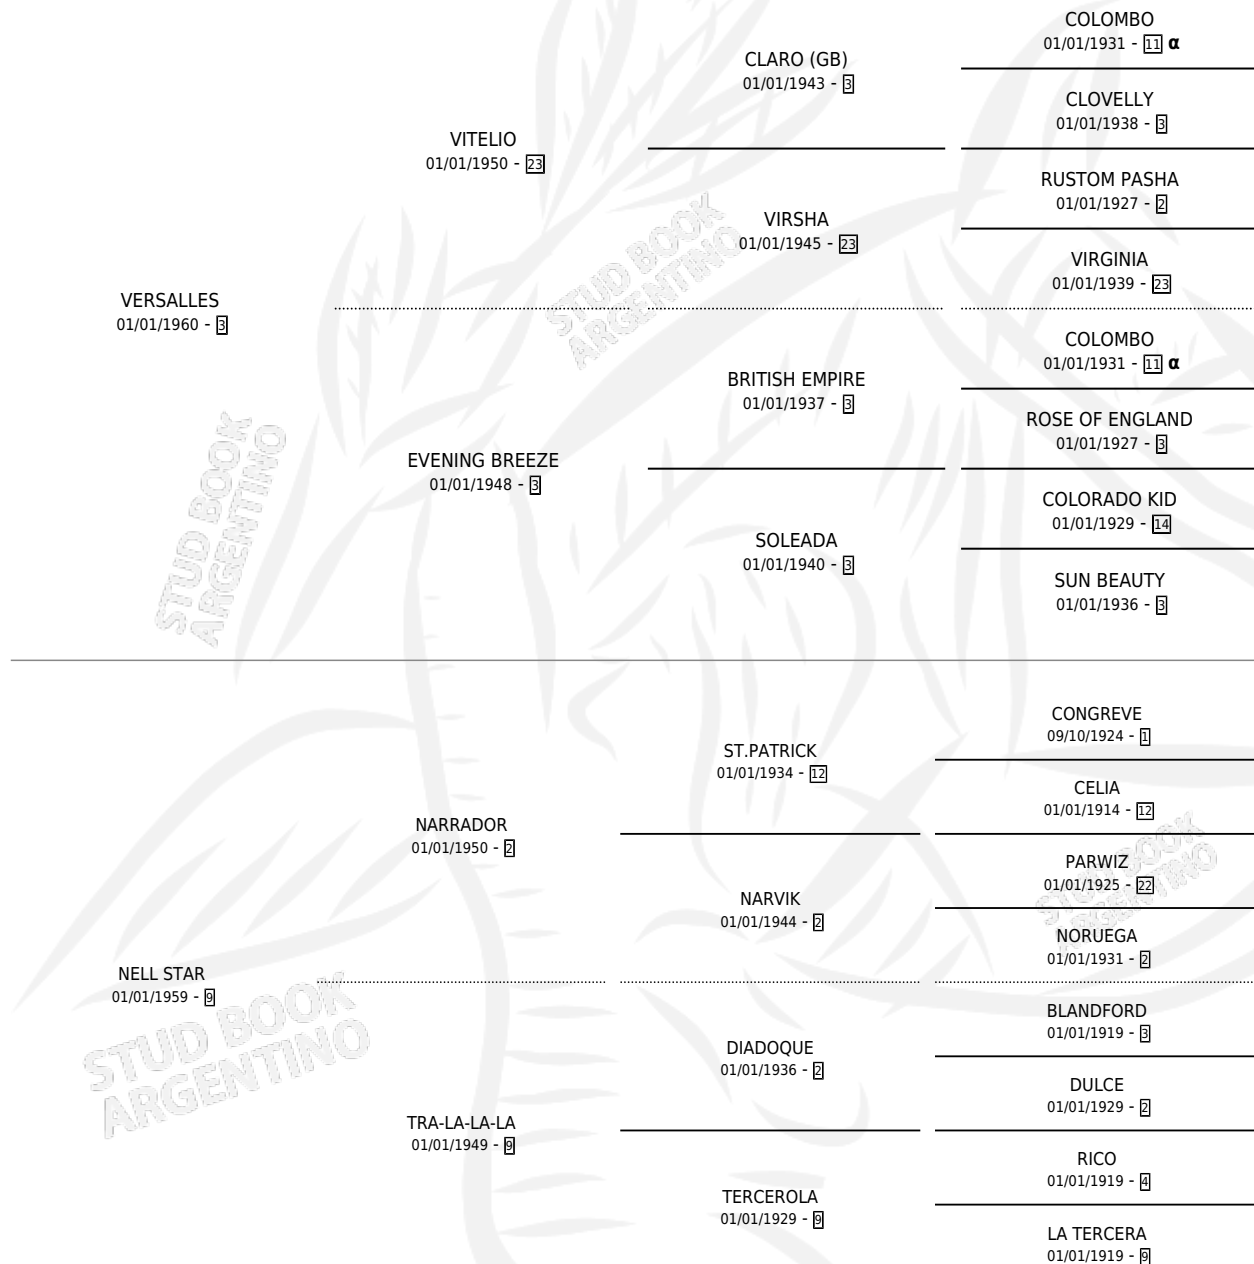

# VALMASEDA

por **VERSALLES** y **NELL STAR** por **NARRADOR**

Argentina · Hembra · Zaino · SP · 01/01/1973  
Familia 9-b · Volumen 28

## ESTADO

TIPIFICACIÓN SANGUÍNEA	✓
TIPIFICACIÓN POR ADN	X
PASAPORTE	X
IDENTIFICACIÓN POR MICROCHIP	X
REPRODUCTOR	✓

**Lugar de nacimiento:** Campo particular

**Criador:** Sin dato

~

## HIJOS

	MACHOS	HEMBRAS
7 NACIERON	3	4
3 CORRIERON	1	2
2 GANARON	0	2
<b>0</b> GANADORES <b>CL</b>	<b>0</b> GANADORES <b>GR</b>	<b>0</b> GANADORES <b>G1</b>

## PEDIGREE

INBREEDING : α

S

cimientos 6 / Efectividad 54.55%

PADRILLO	PRODUCTO	CRIADOR	1ER SERVICIO	ÚLTIMO SERVICIO
JONATHAN	∅		22/12/1995	24/12/1995
<b>VALMASEDA</b> JONATHAN	ABUELO PAMPA (M Z, 26/10/1994) •MURIÓ EL 21/04/2025•	MASAMA	14/09/1993	06/11/1993
<b>Datos oficiales del Stud Book Argentino</b> Documento generado el 05/05/2026	∅		02/01/1991	05/01/1991
PATALLANO	∅		03/12/1990	31/12/1990
SPALBONDO	∅		03/12/1990	31/12/1990
FALLOWED	FALLOW VAL (M T, 11/11/1990)	MASAMA	14/11/1989	03/12/1989
FRAY AMOR	∅		29/08/1988	27/11/1988
FALLOWED	∅		24/09/1987	24/09/1987
COUNTRY DOCTOR (USA)	LOCURA VAL (H AT, 29/08/1987) •MURIÓ EL 21/04/2025•	SIN DATO	26/09/1986	29/09/1986
COUNTRY DOCTOR (USA)	CARON VAL (M ZD, 17/09/1986)	SIN DATO	27/09/1985	30/09/1985
L'INTERDIT	L'INTERVAL (H Z, 14/09/1985)	SIN DATO		
LEONAZO	BUENAVAL (H ZD, 03/09/1984) •MURIÓ EL 31/12/1984•	SIN DATO		