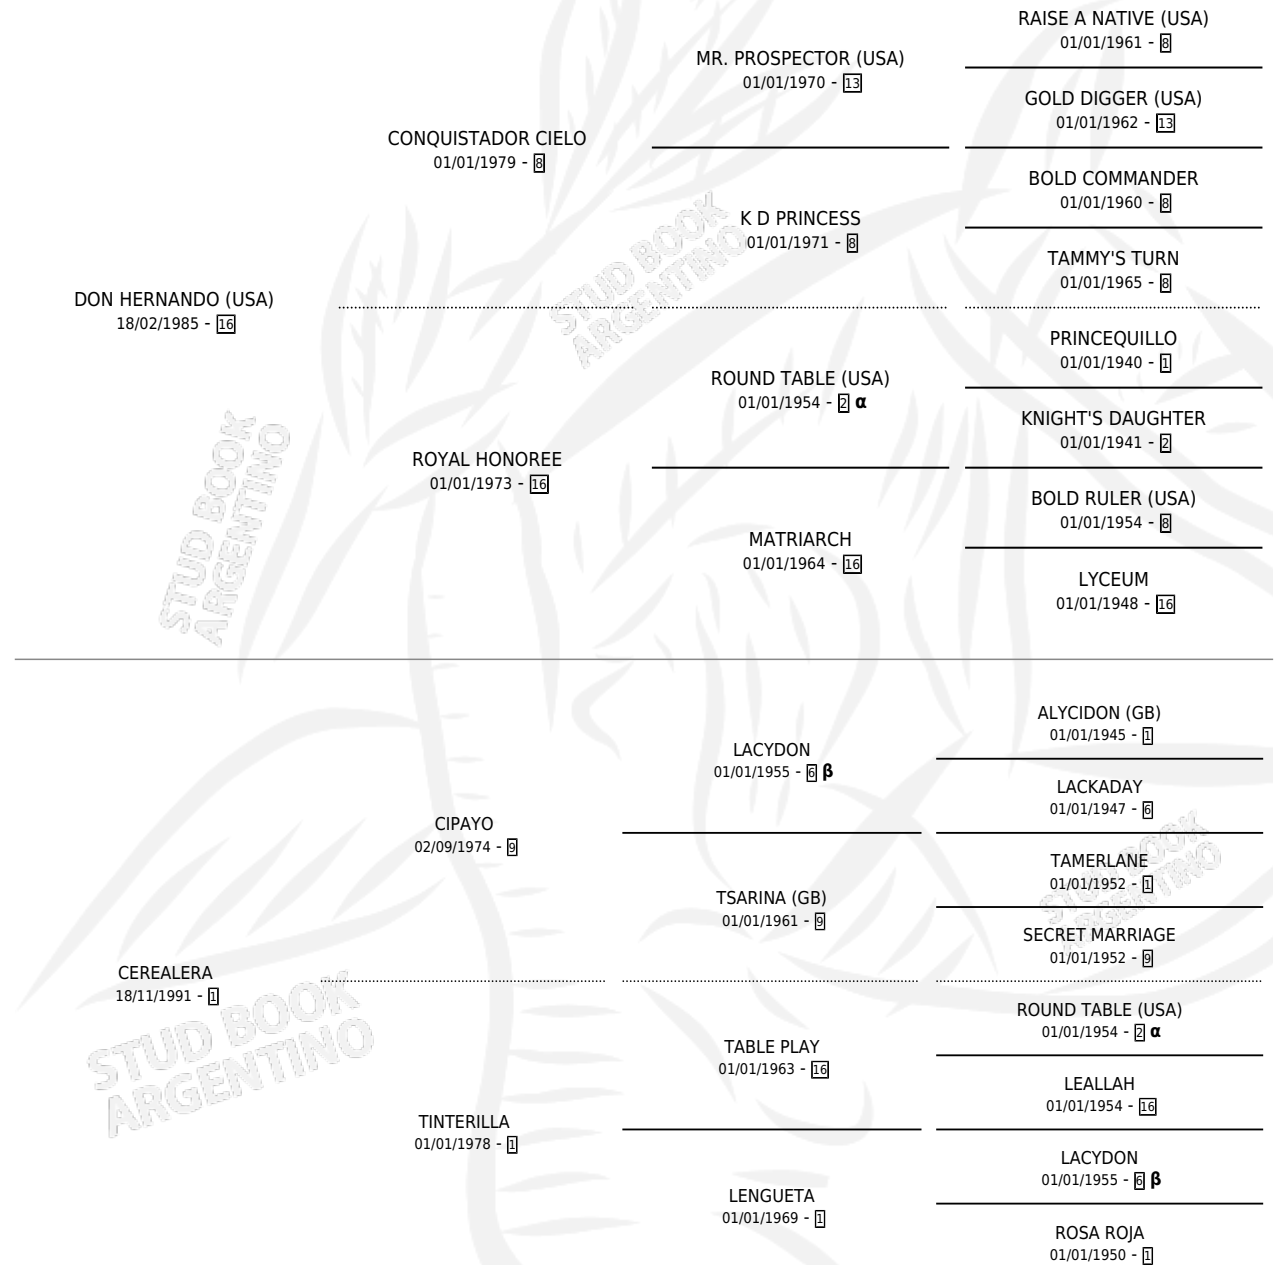

DERRIBANTE

por **DON HERNANDO (USA)** y **CEREALERA** por **CIPAYO**

Argentina · Macho · Alazan · SP · 27/07/1998
Familia 1-s · Volumen 36

ESTADO

TIPIFICACIÓN SANGUÍNEA	X
TIPIFICACIÓN POR ADN	X
PASAPORTE	X
IDENTIFICACIÓN POR MICROCHIP	X
REPRODUCTOR	X

Lugar de nacimiento: Don Yeye

Criador: Sin dato

PEDIGREE

INBREEDING : α,β

DERRIBANTE

Datos oficiales del Stud Book Argentino

Documento generado el 27/04/2026

studbook.org.ar