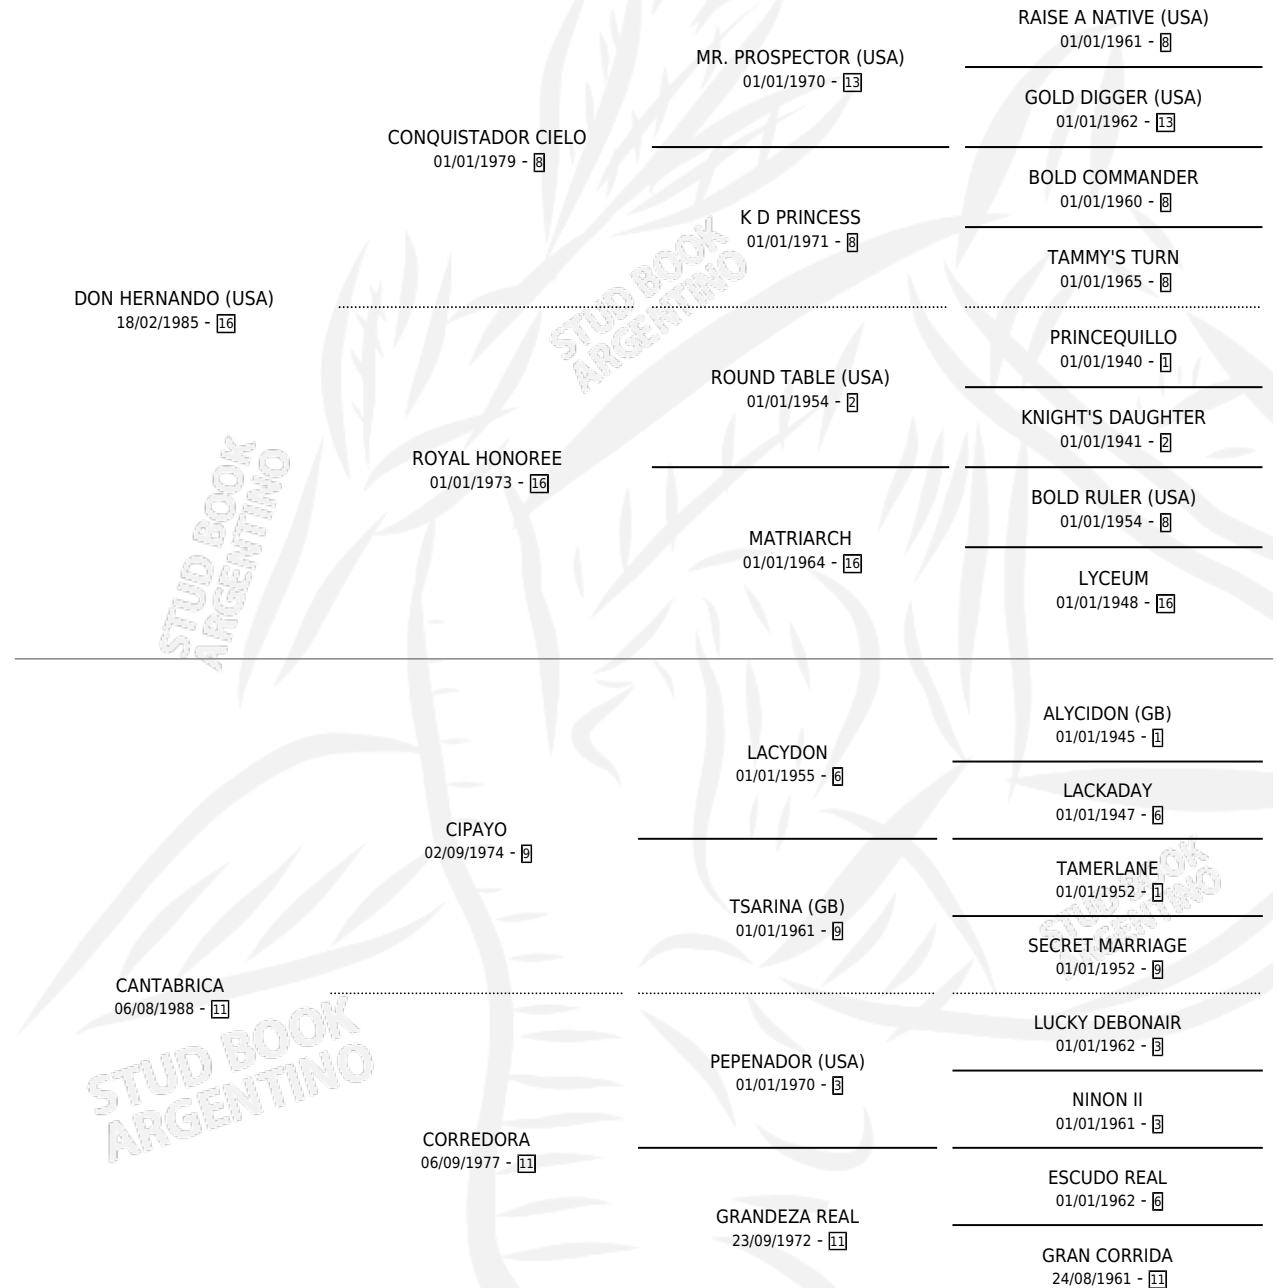

DEMONIACO

por **DON HERNANDO (USA)** y **CANTABRICA** por **CIPAYO**

Argentina · Macho · Zaino · SP · 09/10/1998
Familia 11-e · Volumen 36

ESTADO

TIPIFICACIÓN SANGUÍNEA	✓
TIPIFICACIÓN POR ADN	X
PASAPORTE	X
IDENTIFICACIÓN POR MICROCHIP	X
REPRODUCTOR	X

Lugar de nacimiento: Don Yeye

Criador: Sin dato

PEDIGREE

CAMPAÑA

Solo carreras oficiales de Argentina

POR EDAD

EDAD	CC	1°	2°	3°	4°	5°	NP	CLC	CLG	CLCG1	CLGG1	IMPORTE	GANANCIA / CC
4 AÑOS	2	0	0	0	1	0	1	0	0	0	0	\$577	\$289
5 AÑOS	2	0	0	1	0	0	1	0	0	0	0	\$788	\$394
6 AÑOS	3	0	0	0	1	1	1	0	0	0	0	\$330	\$110
TOTALES	7	0	0	1	2	1	3	0	0	0	0	\$1,695	\$242
%		0.0%	0.0%	14.3%	28.6%	14.3%	42.9%	0.0%	0.0%	0.0%	0.0%		

Placés en San Isidro en 7 carreras disputadas.

POR DISTANCIA

HIPODROMO	CC	1°	2°	3°	4°	5°	NP	CLC	CLG	CLCG1	CLGG1	IMPORTE
PALERMO	4	0	0	0	1	1	2	0	0	0	0	\$330
1000 MTS	4	0	0	0	1	1	2	0	0	0	0	\$330
SAN ISIDRO	3	0	0	1	1	0	1	0	0	0	0	\$1,365
1200 MTS	3	0	0	1	1	0	1	0	0	0	0	\$1,365