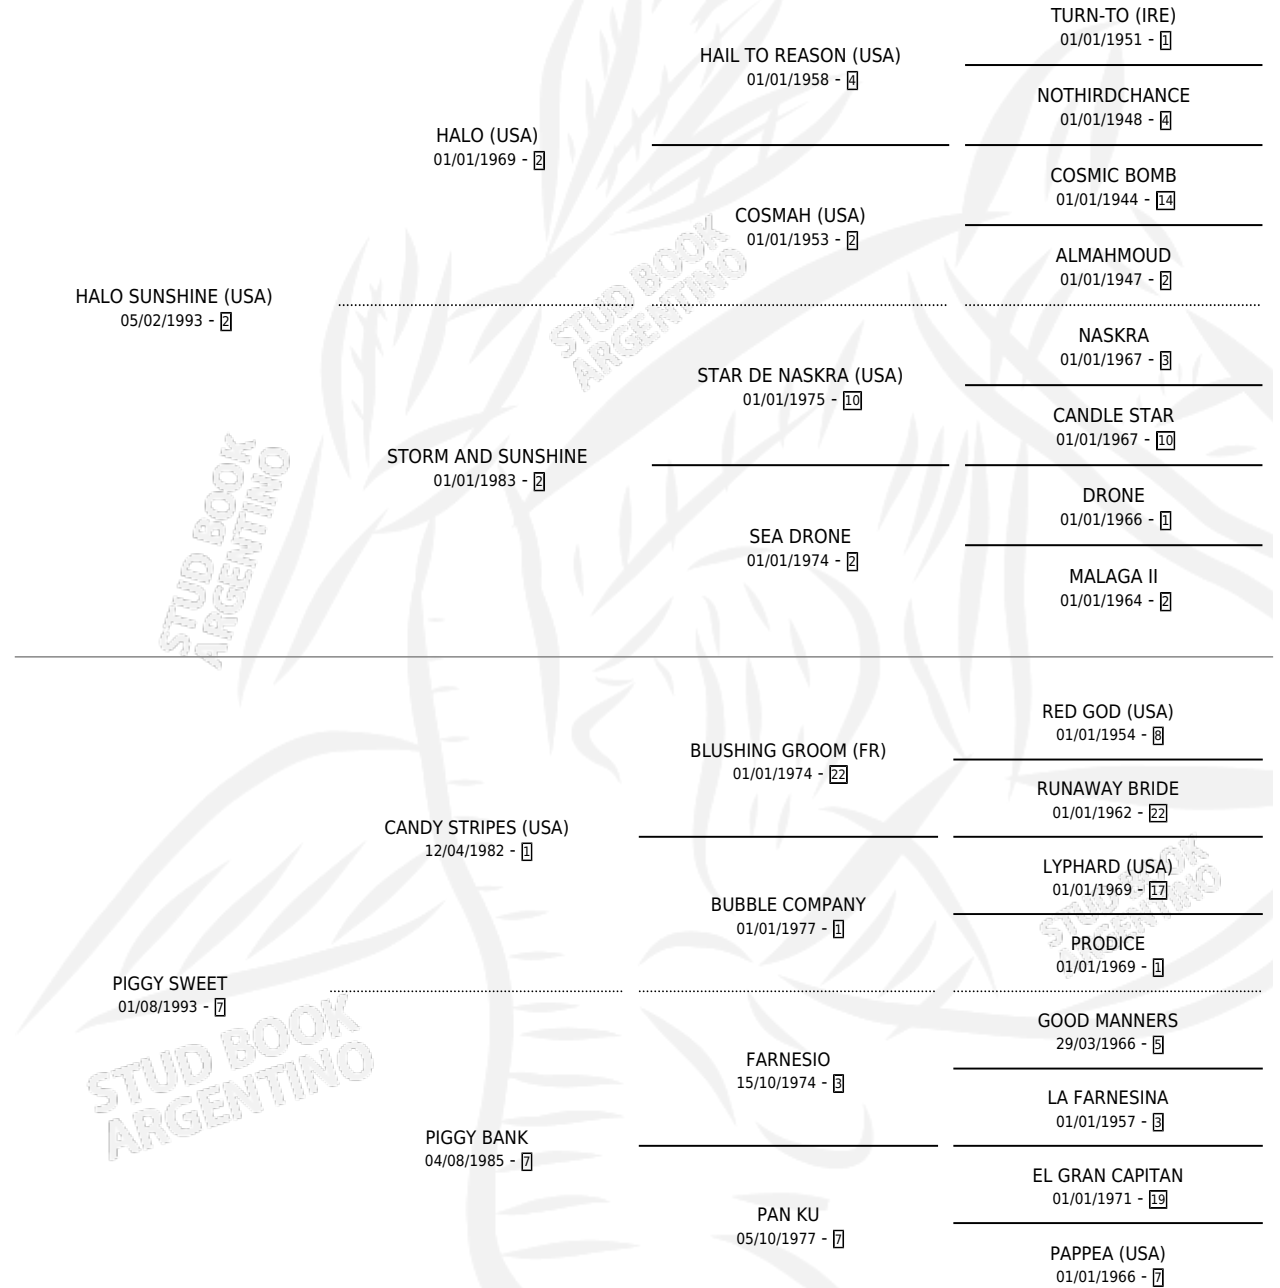

SUPER SWEET

por HALO SUNSHINE (USA) y PIGGY SWEET por CANDY STRIPES (USA)

Argentina · Macho · Zaino · SP · 13/10/1998
Familia 7 · Volumen 36

ESTADO

TIPIFICACIÓN SANGUÍNEA	✓
TIPIFICACIÓN POR ADN	X
PASAPORTE	X
IDENTIFICACIÓN POR MICROCHIP	X
REPRODUCTOR	X

Lugar de nacimiento: El Turf

Criador: El Turf

PEDIGREE

CAMPAÑA

Solo carreras oficiales de Argentina

POR EDAD

EDAD	CC	1°	2°	3°	4°	5°	NP	CLC	CLG	CLCG1	CLGG1	IMPORTE	GANANCIA / CC
4 AÑOS	3	2	0	0	1	0	0	0	0	0	0	\$11,020	\$3,673
5 AÑOS	8	3	2	1	0	0	2	3	0	1	0	\$30,178	\$3,772
TOTALES	11	5	2	1	1	0	2	3	0	1	0	\$41,198	\$3,745
%		45.5%	18.2%	9.1%	9.1%	0.0%	18.2%	27.3%	0.0%	33.3%	0.0%		

Ganador de 5 carreras en San Isidro y Palermo - \$41,198, a los 4 y 5 años, incluso Macon (H), 2do Carlos Gardel **[L]** y Irineo Leguisamo **[L]**, 3ro Rico Handicap.

POR DISTANCIA

HIPODROMO	CC	1°	2°	3°	4°	5°	NP	CLC	CLG	CLCG1	CLGG1	IMPORTE
SAN ISIDRO	4	1	0	1	1	0	1	1	0	1	0	\$6,098
2400 MTS	1	0	0	0	0	0	1	1	0	1	0	\$0
2000 MTS	1	0	0	1	0	0	0	0	0	0	0	\$1,478
1600 MTS	2	1	0	0	1	0	0	0	0	0	0	\$4,620
PALERMO	7	4	2	0	0	0	1	2	0	0	0	\$35,100
1800 MTS	3	2	1	0	0	0	0	1	0	0	0	\$18,800
2000 MTS	1	0	1	0	0	0	0	1	0	0	0	\$3,000
1600 MTS	1	1	0	0	0	0	0	0	0	0	0	\$6,900
1400 MTS	2	1	0	0	0	0	1	0	0	0	0	\$6,400