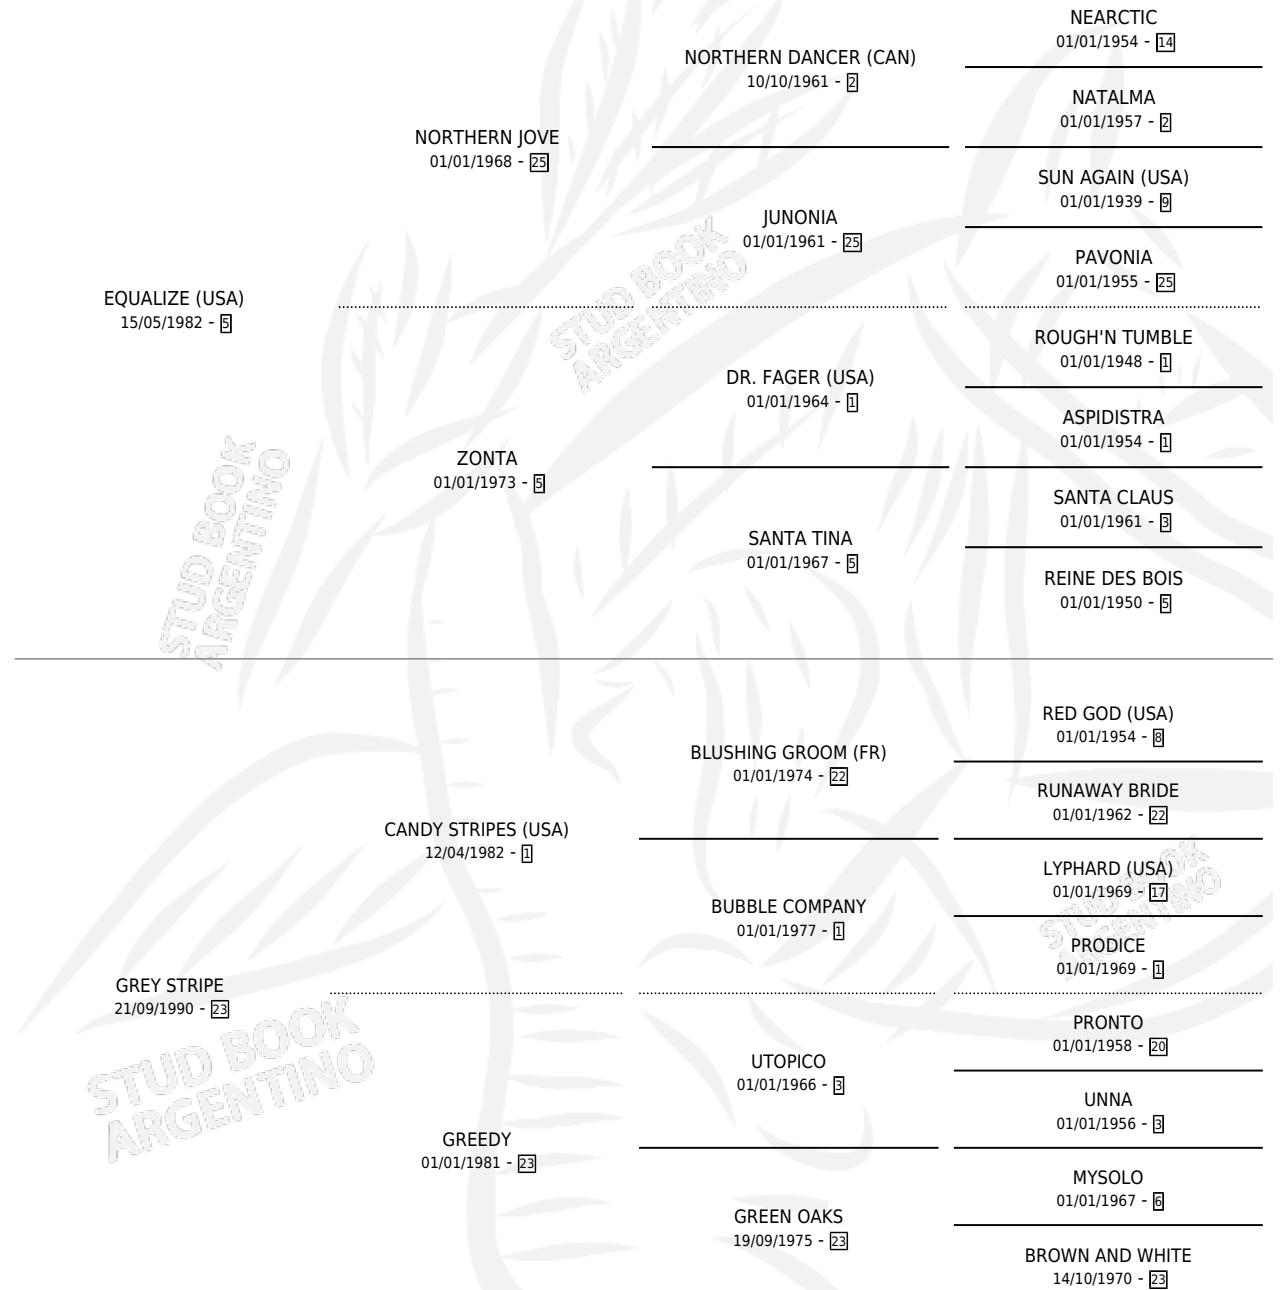

# GOOD FELLA

por **EQUALIZE (USA)** y **GREY STRIPE** por **CANDY STRIPES (USA)**

Argentina · Macho · Alazan · SP · 20/10/1998  
Familia 23-a · Volumen 36

## ESTADO

TIPIFICACIÓN SANGUÍNEA	✓
TIPIFICACIÓN POR ADN	X
PASAPORTE	X
IDENTIFICACIÓN POR MICROCHIP	X
REPRODUCTOR	X

**Lugar de nacimiento:** El Turf

**Criador:** El Turf

## PEDIGREE

**EXPORTACIÓN / IMPORTACIÓN**

FECHA	MOVIMIENTO	PAÍS
27/05/2003	EXPORTADO	ESTADOS UNIDOS

~

**CAMPAÑA**

Solo carreras oficiales de Argentina