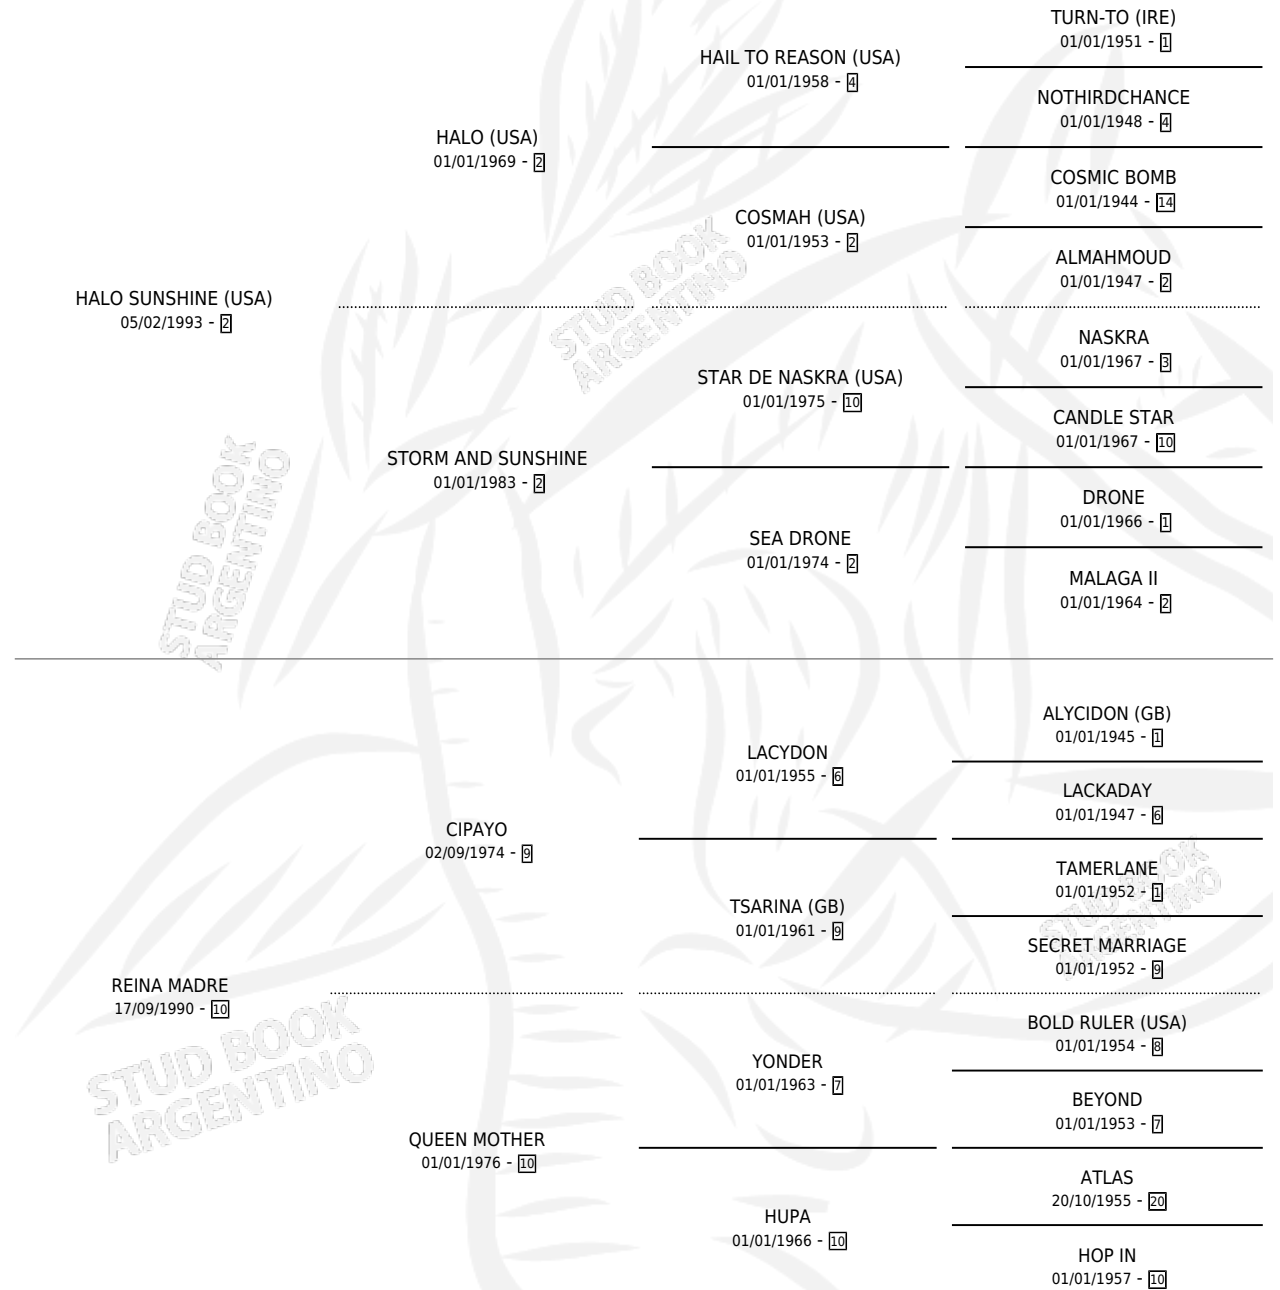

TANGUITO

por HALO SUNSHINE (USA) y REINA MADRE por CIPAYO

Argentina · Macho · Alazan · SP · 06/10/1998
Familia 10-a · Volumen 36

ESTADO

TIPIFICACIÓN SANGUÍNEA	✓
TIPIFICACIÓN POR ADN	X
PASAPORTE	X
IDENTIFICACIÓN POR MICROCHIP	X
REPRODUCTOR	X

Lugar de nacimiento: El Alfalfar

Criador: Villar Urquiza Mariano Ignacio (SUC)

PEDIGREE

CAMPAÑA

Solo carreras oficiales de Argentina

POR EDAD

EDAD	CC	1°	2°	3°	4°	5°	NP	CLC	CLG	CLCG1	CLGG1	IMPORTE	GANANCIA / CC
3 AÑOS	1	0	0	0	0	0	1	0	0	0	0	\$0	\$0
4 AÑOS	2	0	0	1	0	0	1	0	0	0	0	\$866	\$433
TOTALES	3	0	0	1	0	0	2	0	0	0	0	\$866	\$289
%		0.0%	0.0%	33.3%	0.0%	0.0%	66.7%	0.0%	0.0%	0.0%	0.0%		