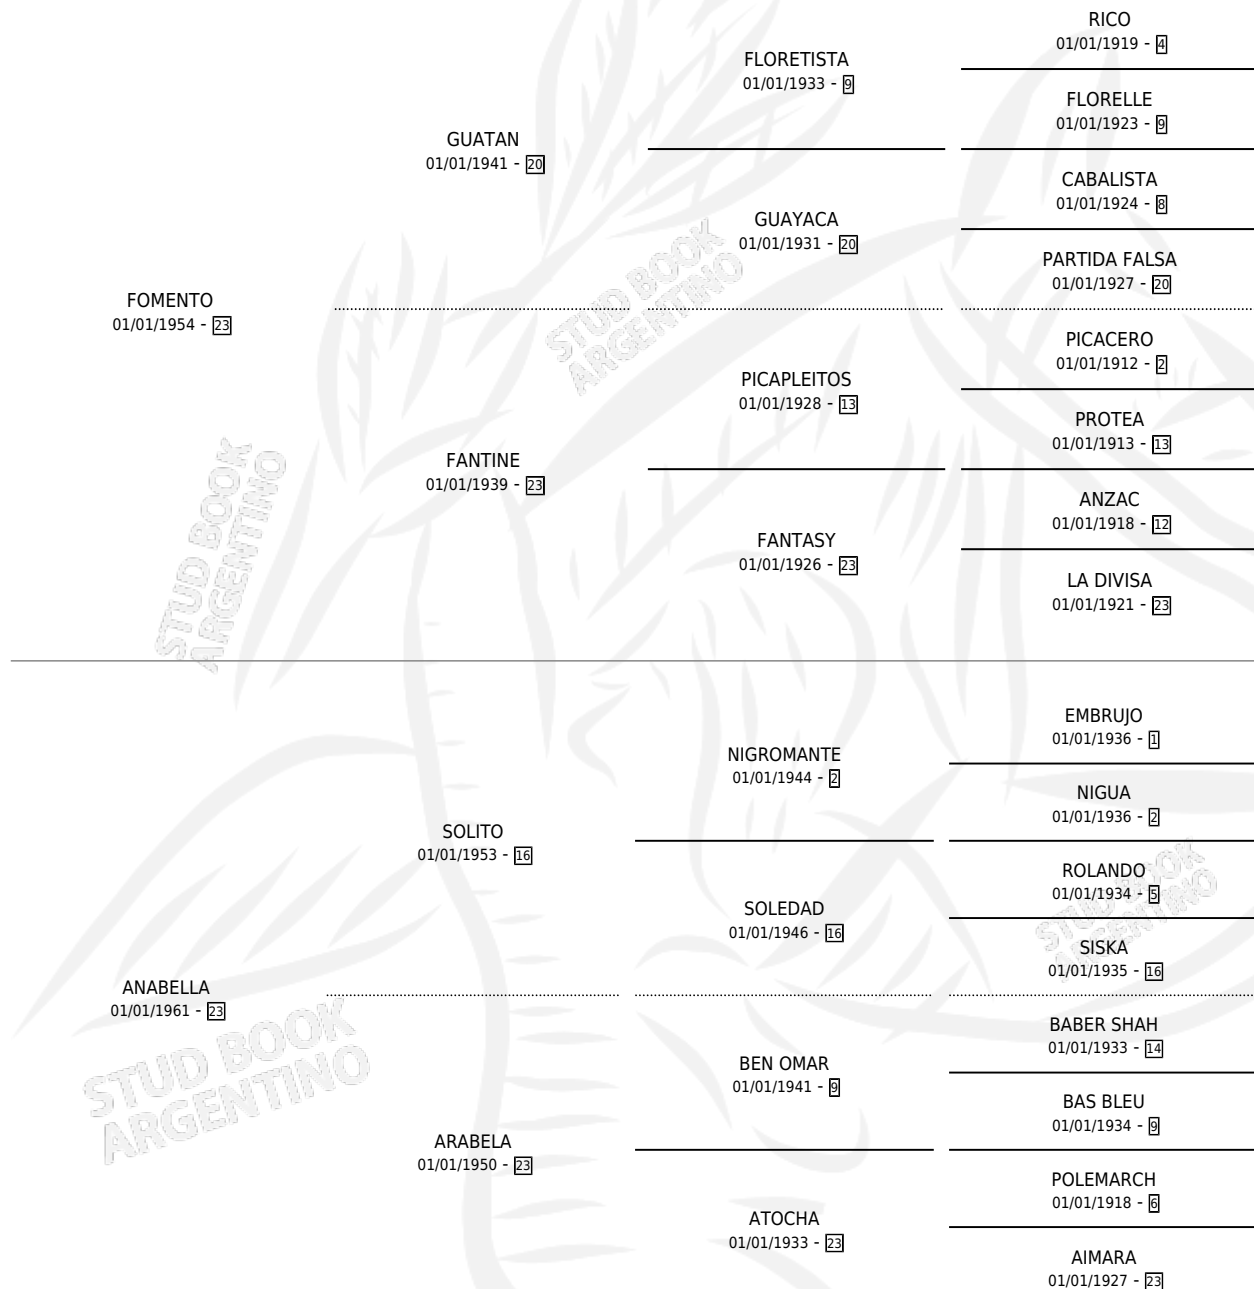

ANOKA

por FOMENTO y ANABELLA por SOLITO

Argentina · Hembra · Alazan · SP · 01/01/1973
Familia 23-a · Volumen 28

ESTADO

TIPIFICACIÓN SANGUÍNEA	✓
TIPIFICACIÓN POR ADN	X
PASAPORTE	X
IDENTIFICACIÓN POR MICROCHIP	X
REPRODUCTOR	✓

Lugar de nacimiento: Campo particular

Criador: Charles Sacia

~

HIJOS

	MACHOS	HEMBRAS
11 NACIERON	3	8
7 CORRIERON	3	4
5 GANARON	2	3

1	1	0
GANADORES CL	GANADORES GR	GANADORES G1

PEDIGREE