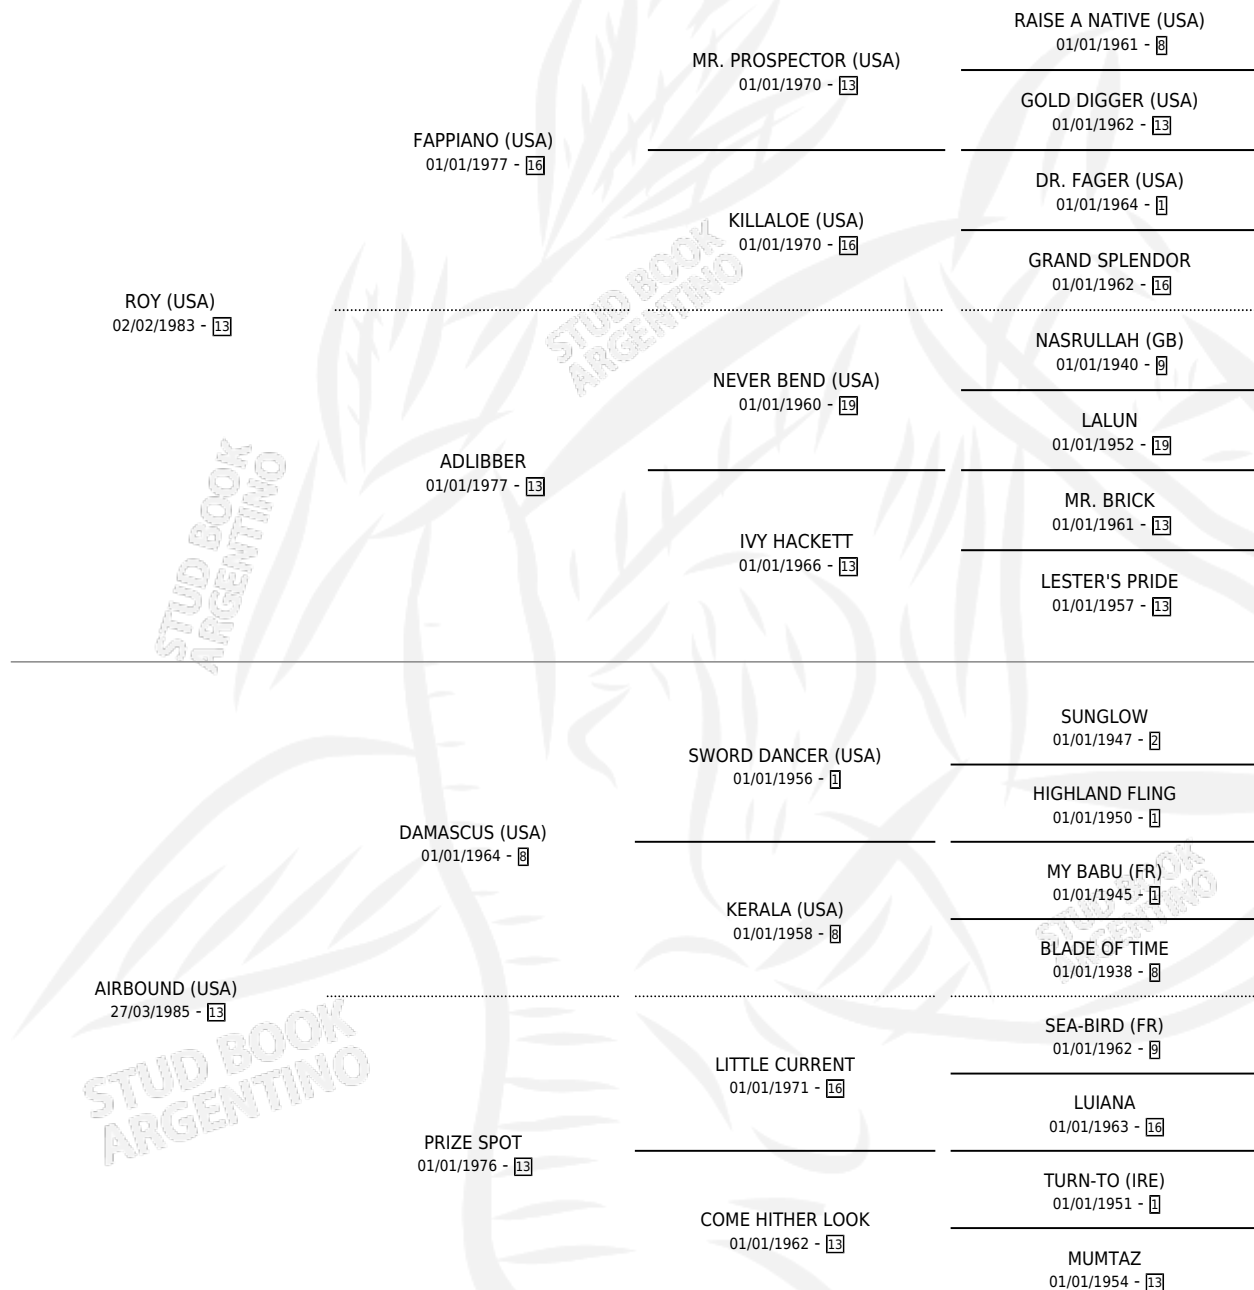

DOÑA AREQUERA

por ROY (USA) y AIRBOUND (USA) por DAMASCUS (USA)

Argentina · Hembra · Alazan · SP · 05/10/1998
Familia 13-b · Volumen 36

ESTADO

TIPIFICACIÓN SANGUÍNEA	✓
TIPIFICACIÓN POR ADN	✓
PASAPORTE	X
IDENTIFICACIÓN POR MICROCHIP	X
REPRODUCTOR	✓

Lugar de nacimiento: San Benito
Criador: San Benito

~

HIJOS

	MACHOS	HEMBRAS
8 NACIERON	3	5
5 CORRIERON	2	3
2 GANARON	1	1
0 GANADORES CL	0 GANADORES GR	0 GANADORES G1

PEDIGREE

~

CAMPAÑA

Solo carreras oficiales de Argentina