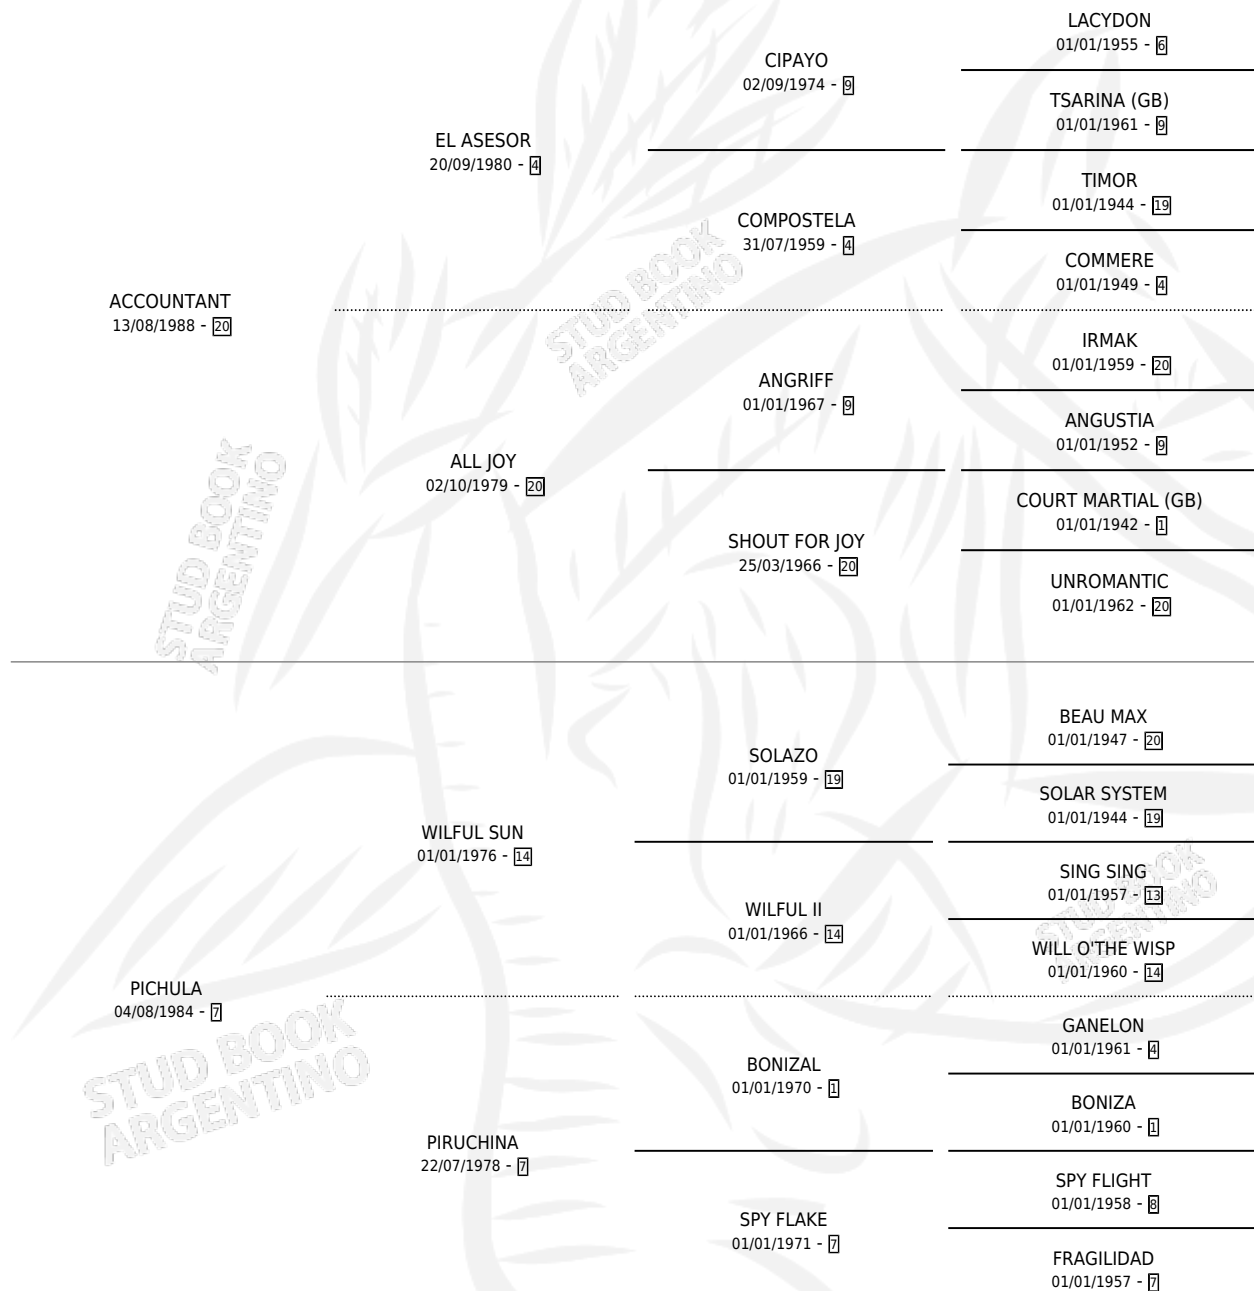

PICH TANT

por ACCOUNTANT y PICHULA por WILFUL SUN

Argentina · Hembra · Zaino Doradillo · SP · 10/10/1998
Familia 7-d · Volumen 36

ESTADO

TIPIFICACIÓN SANGUÍNEA	✓
TIPIFICACIÓN POR ADN	X
PASAPORTE	X
IDENTIFICACIÓN POR MICROCHIP	X
REPRODUCTOR	X

Lugar de nacimiento: Marisabel

Criador: Sin dato

PEDIGREE

PICH TANT

Datos oficiales del Stud Book Argentino

Documento generado el 06/05/2026

studbook.org.ar