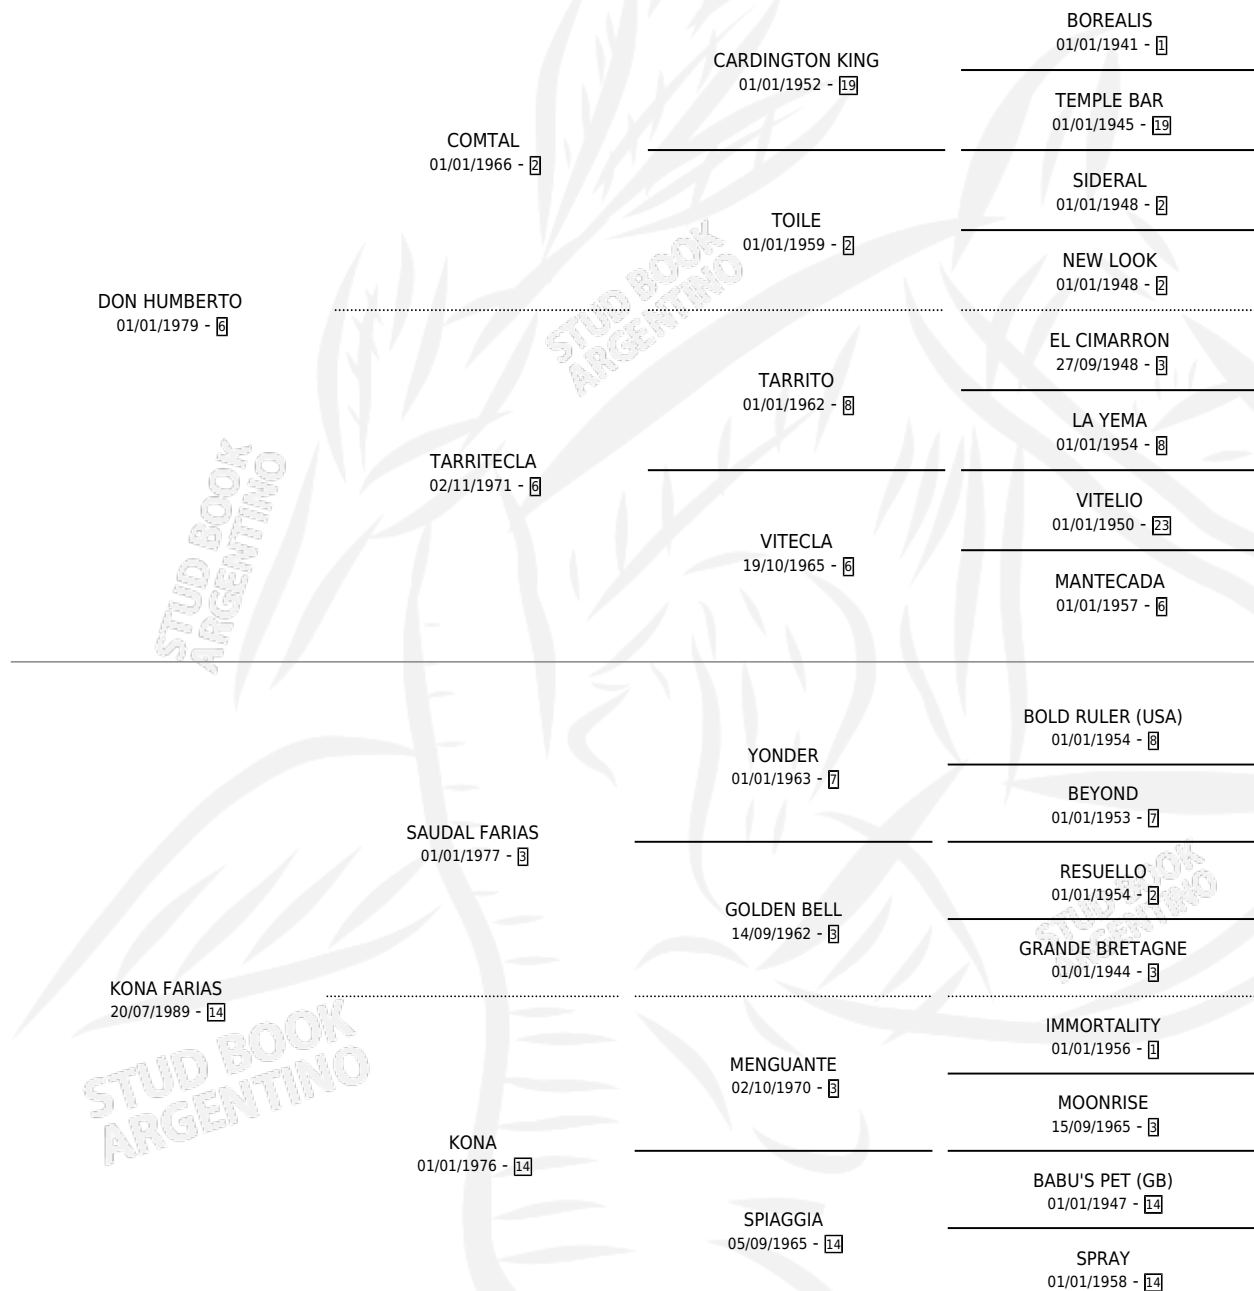

DOÑA KANA

por **DON HUMBERTO** y **KONA FARIAS** por **SAUDAL FARIAS**

Argentina · Hembra · Alazan · SP · 06/10/1998
Familia 14-e · Volumen 36

ESTADO

TIPIFICACIÓN SANGUÍNEA	X
TIPIFICACIÓN POR ADN	X
PASAPORTE	X
IDENTIFICACIÓN POR MICROCHIP	X
REPRODUCTOR	X

Lugar de nacimiento: Marisabel

Criador: Sin dato

PEDIGREE

DOÑA KANA

Datos oficiales del Stud Book Argentino

Documento generado el 12/06/2026

studbook.org.ar