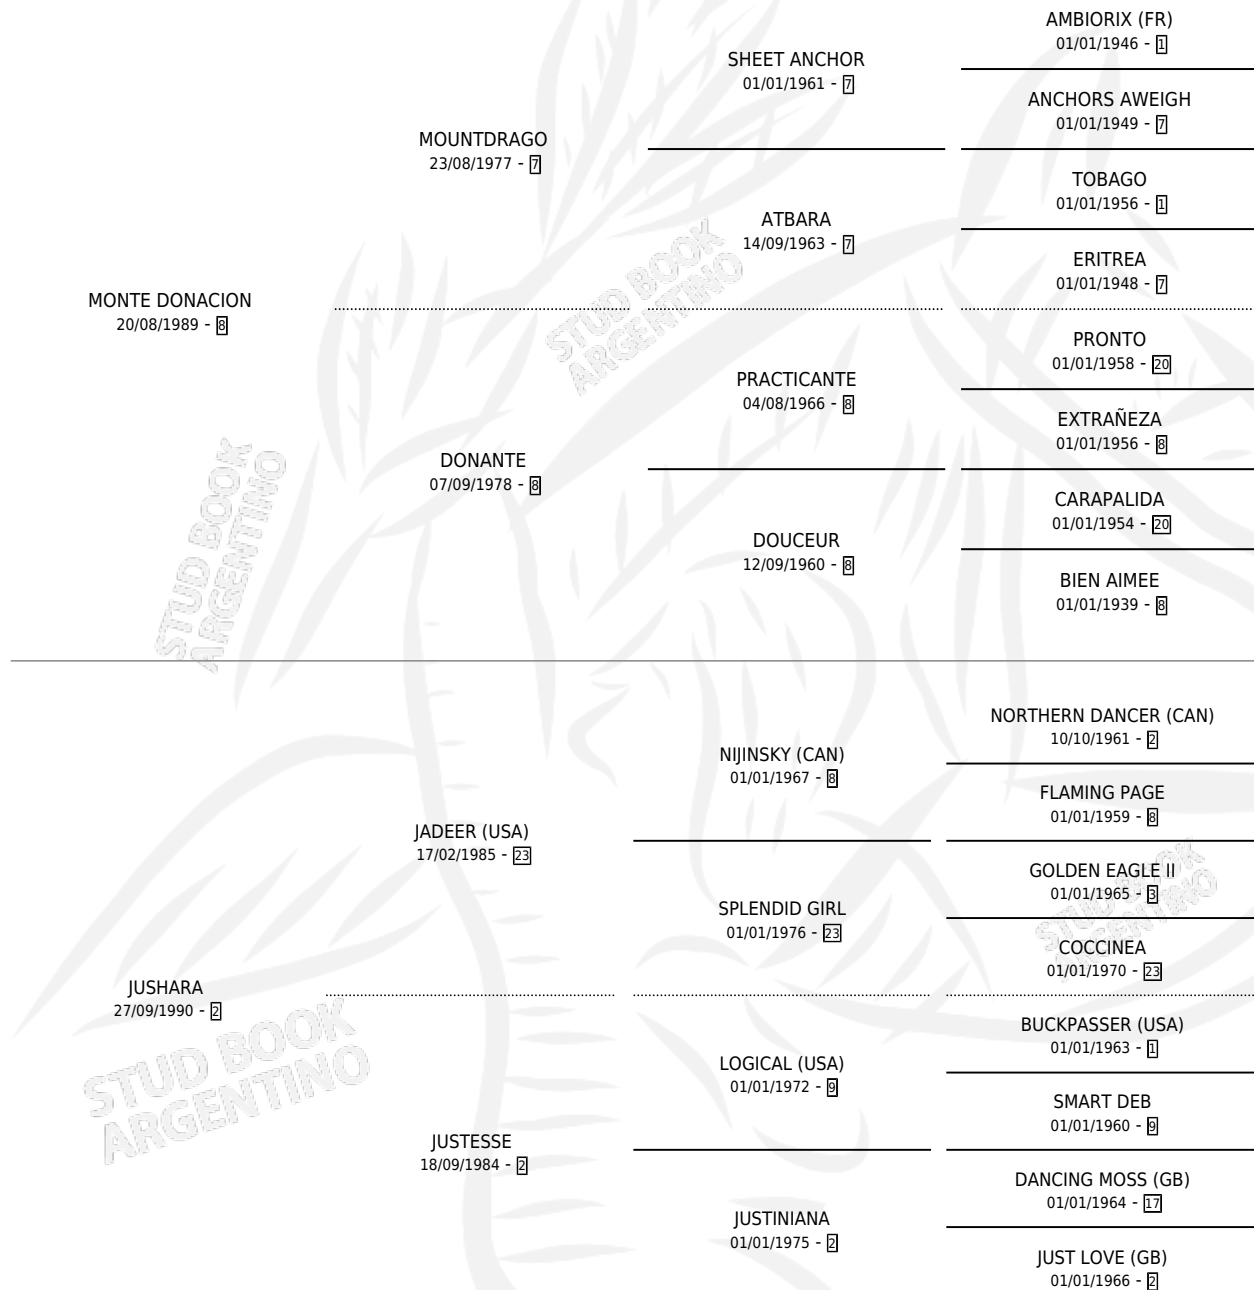

MONTE JUS

por MONTE DONACION y JUSHARA por JADEER (USA)

Argentina · Macho · Zaino · SP · 15/10/1998
Familia 2-n · Volumen 36

ESTADO

TIPIFICACIÓN SANGUÍNEA	✓
TIPIFICACIÓN POR ADN	X
PASAPORTE	X
IDENTIFICACIÓN POR MICROCHIP	X
REPRODUCTOR	X

Lugar de nacimiento: Marisabel

Criador: Sin dato

PEDIGREE

CAMPAÑA

Solo carreras oficiales de Argentina

POR EDAD

EDAD	CC	1°	2°	3°	4°	5°	NP	CLC	CLG	CLCG1	CLGG1	IMPORTE	GANANCIA / CC
4 AÑOS	2	0	0	0	0	0	2	0	0	0	0	\$0	\$0
6 AÑOS	2	0	0	0	0	0	2	0	0	0	0	\$0	\$0
TOTALES	4	0	0	0	0	0	4	0	0	0	0	\$0	\$0
%		0.0%	0.0%	0.0%	0.0%	0.0%	100%	0.0%	0.0%	0.0%	0.0%		