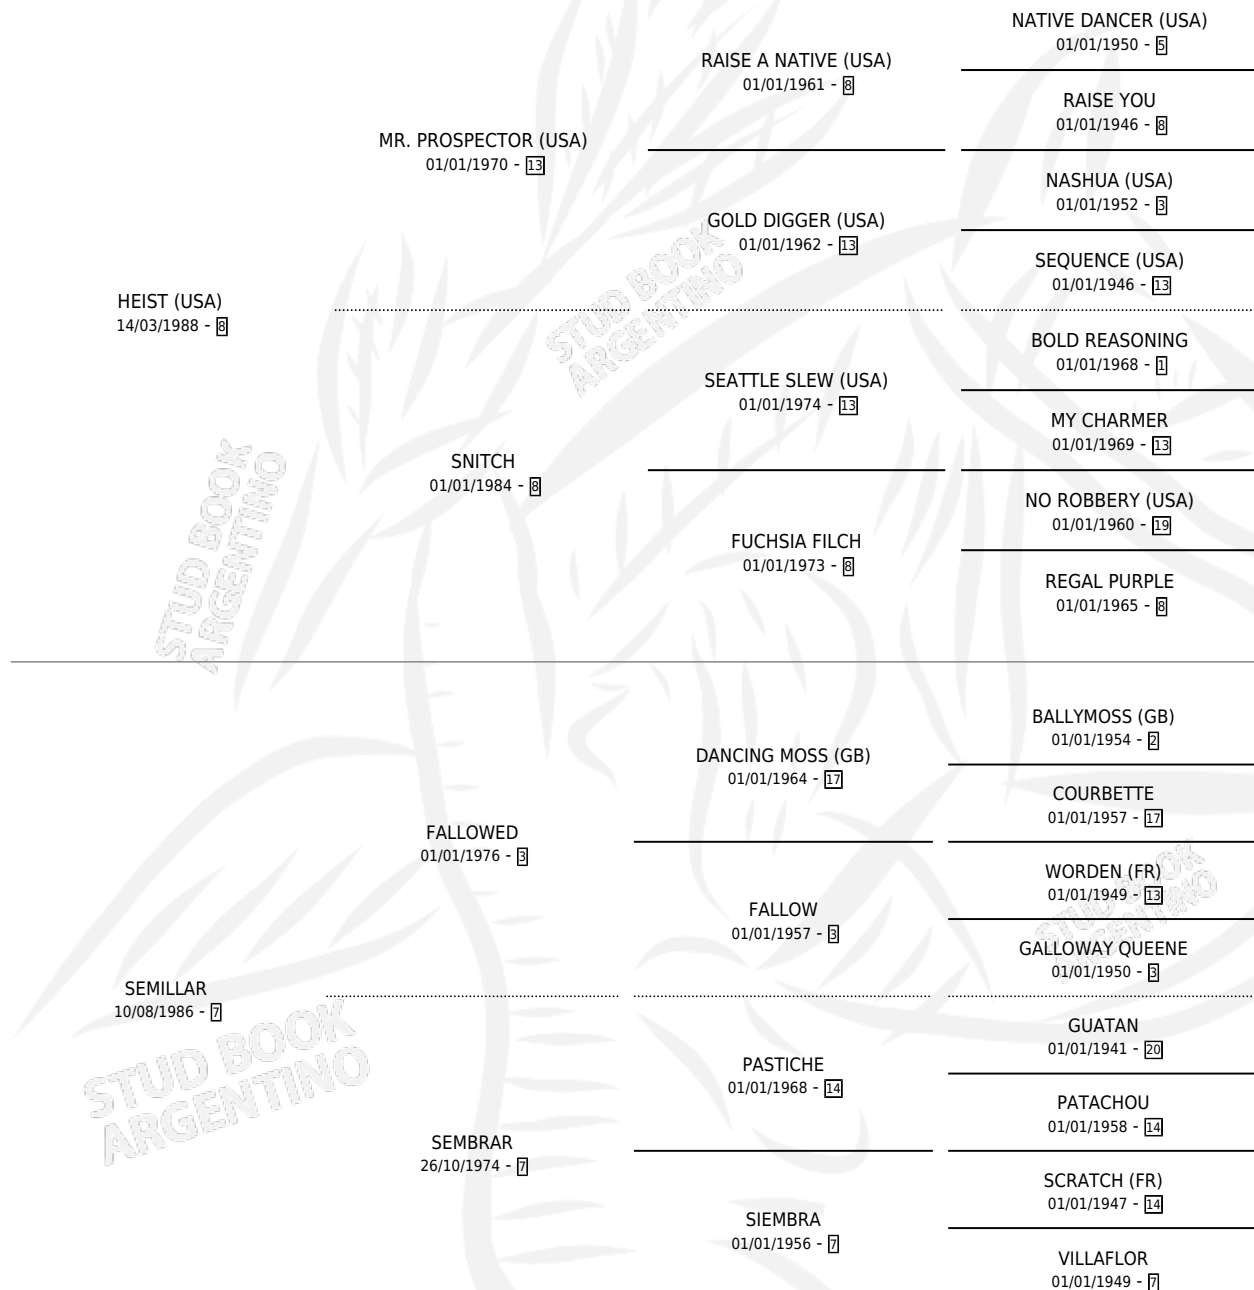

ROLANDI HEI

por HEIST (USA) y SEMILLAR por FALLOWED

Argentina · Macho · Zaino Colorado · SP · 11/10/1998
Familia 7 · Volumen 36

ESTADO

TIPIFICACIÓN SANGUÍNEA	✓
TIPIFICACIÓN POR ADN	X
PASAPORTE	X
IDENTIFICACIÓN POR MICROCHIP	X
REPRODUCTOR	X

Lugar de nacimiento: Caryjuan

Criador: Gargaglione Norberto Antonio

PEDIGREE

CAMPAÑA

Solo carreras oficiales de Argentina

POR EDAD

EDAD	CC	1°	2°	3°	4°	5°	NP	CLC	CLG	CLCG1	CLGG1	IMPORTE	GANANCIA / CC
2 AÑOS	3	0	0	0	0	0	3	0	0	0	0	\$0	\$0
TOTALES	3	0	0	0	0	0	3	0	0	0	0	\$0	\$0
%		0.0%	0.0%	0.0%	0.0%	0.0%	100%	0.0%	0.0%	0.0%	0.0%		