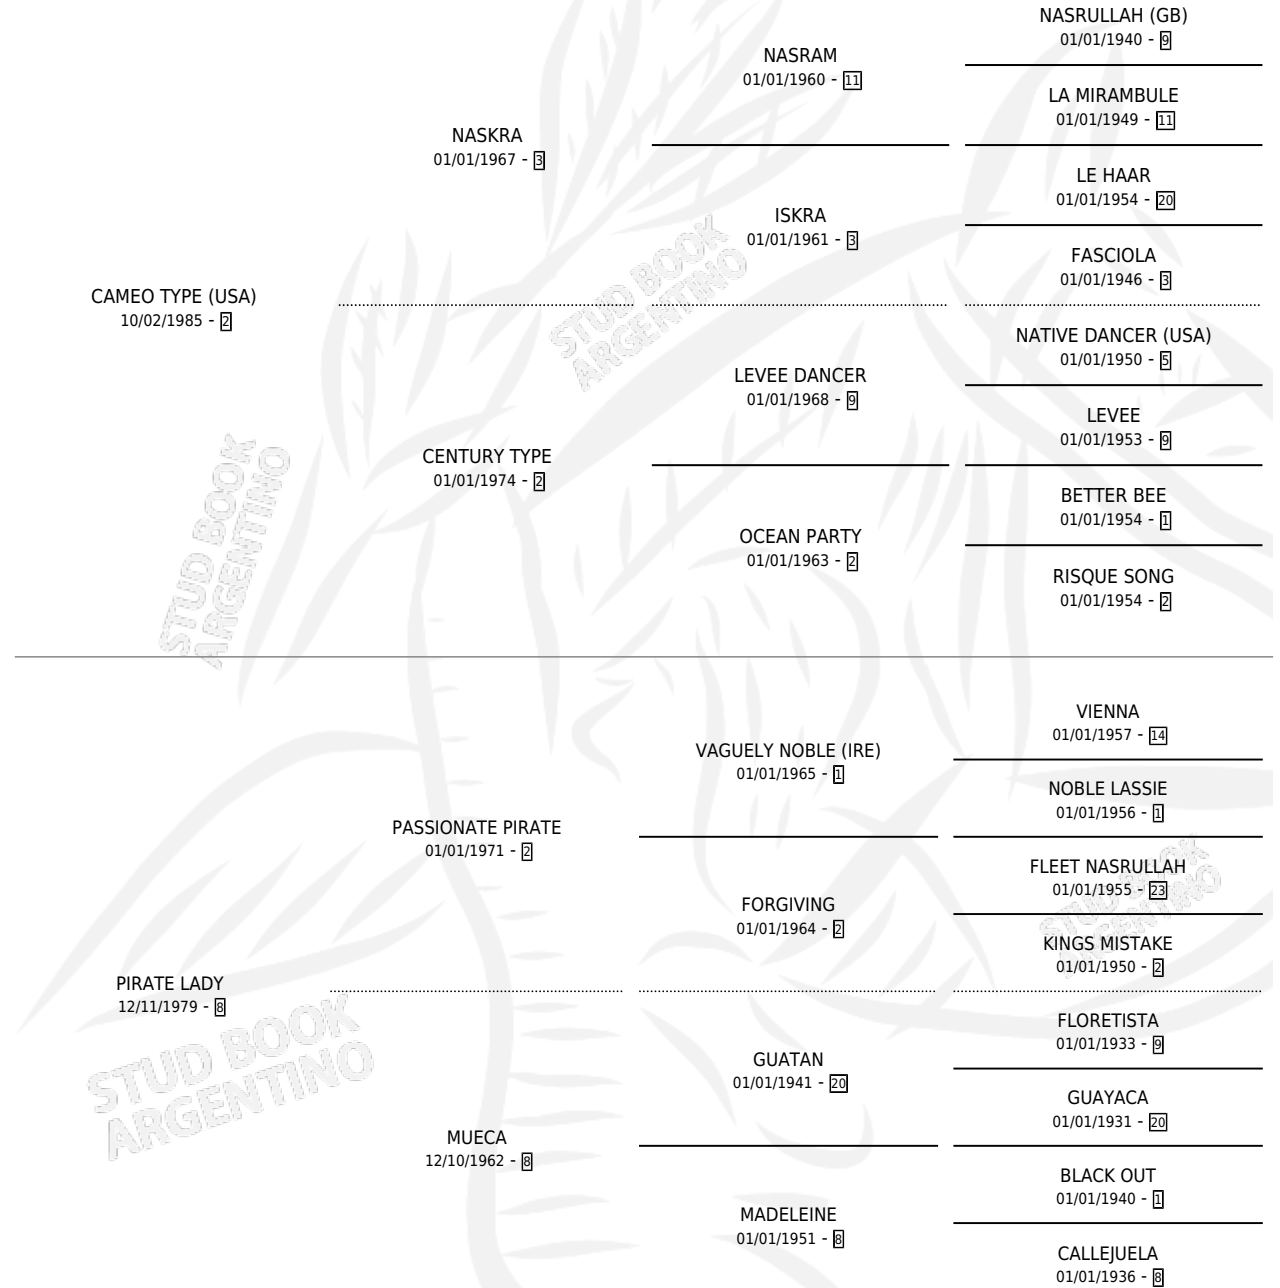

CENTURY LADY

por CAMEO TYPE (USA) y PIRATE LADY por PASSIONATE PIRATE

Argentina · Hembra · Tordillo · SP · 01/11/1998
Familia 8-f · Volumen 36

ESTADO

TIPIFICACIÓN SANGUÍNEA	X
TIPIFICACIÓN POR ADN	X
PASAPORTE	X
IDENTIFICACIÓN POR MICROCHIP	X
REPRODUCTOR	X

Lugar de nacimiento: San Jose del Socorro
Criador: Sin dato

PEDIGREE

CENTURY LADY

Datos oficiales del Stud Book Argentino

Documento generado el 12/06/2026

studbook.org.ar