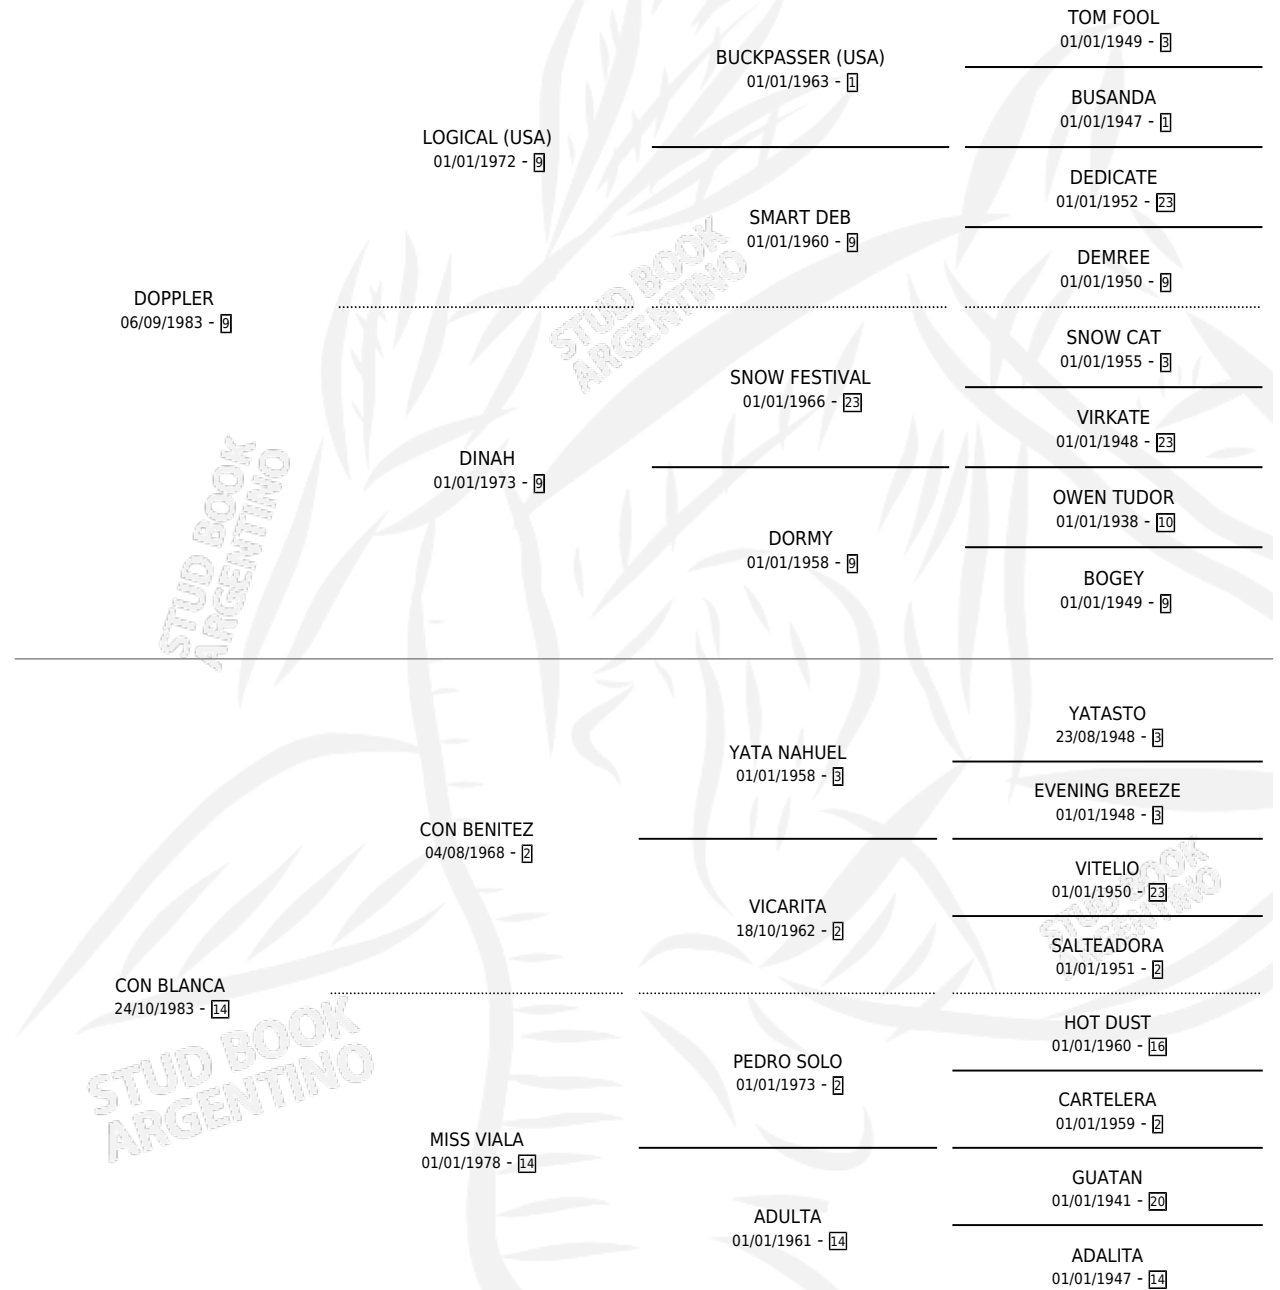

DOP MARY

por DOPPLER y CON BLANCA por CON BENITEZ

Argentina · Hembra · Zaino Colorado · SP · 05/10/1998
Familia 14 · Volumen 36

ESTADO

TIPIFICACIÓN SANGUÍNEA	✓
TIPIFICACIÓN POR ADN	✓
PASAPORTE	X
IDENTIFICACIÓN POR MICROCHIP	X
REPRODUCTOR	✓

Lugar de nacimiento: David

Criador: David

~

HIJOS

	MACHOS	HEMBRAS
5 NACIERON	2	3
3 CORRIERON	1	2
2 GANARON	1	1
0 GANADORES CL	0 GANADORES GR	0 GANADORES G1

PEDIGREE

CAMPAÑA

Solo carreras oficiales de Argentina