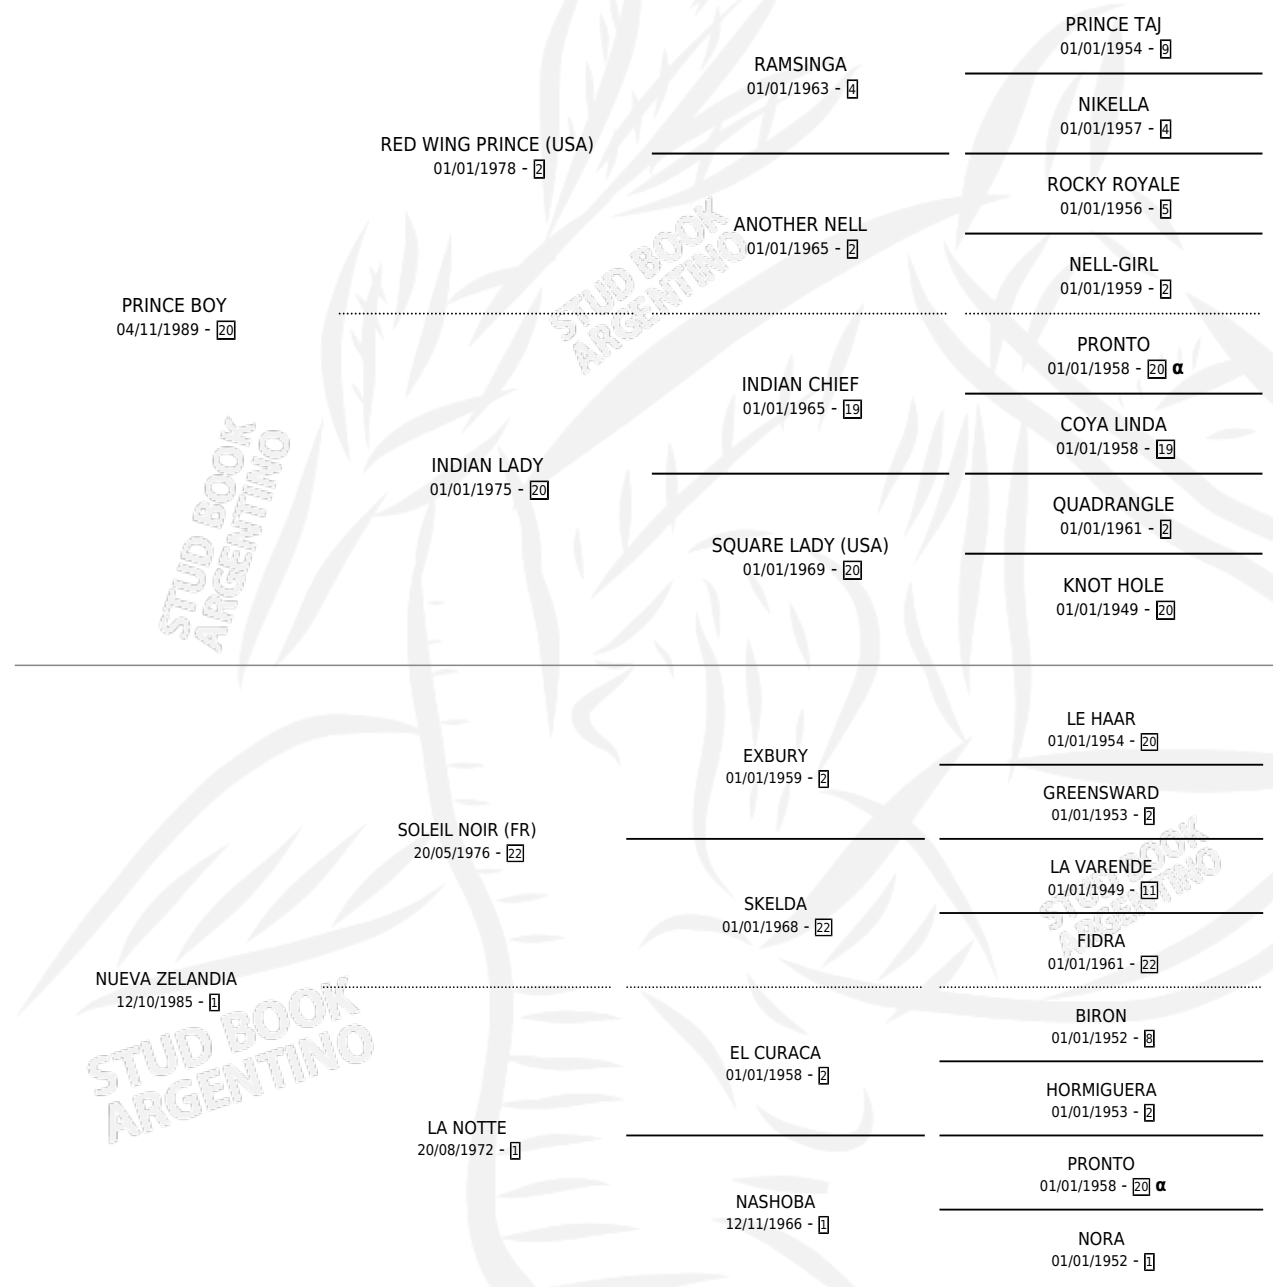

SUNNY PRINCE

por PRINCE BOY y NUEVA ZELANDIA por SOLEIL NOIR (FR)

Argentina · Macho · Alazan · SP · 10/10/1998
Familia 1-j · Volumen 36

ESTADO

TIPIFICACIÓN SANGUÍNEA	✓
TIPIFICACIÓN POR ADN	X
PASAPORTE	X
IDENTIFICACIÓN POR MICROCHIP	X
REPRODUCTOR	X

Lugar de nacimiento: San Jose del Socorro
Criador: San Jose de El Socorro Saayc

PEDIGREE

INBREEDING : α

SUNNY PRINCE

Datos oficiales del Stud Book Argentino

Documento generado el 12/05/2026

studbook.org.ar