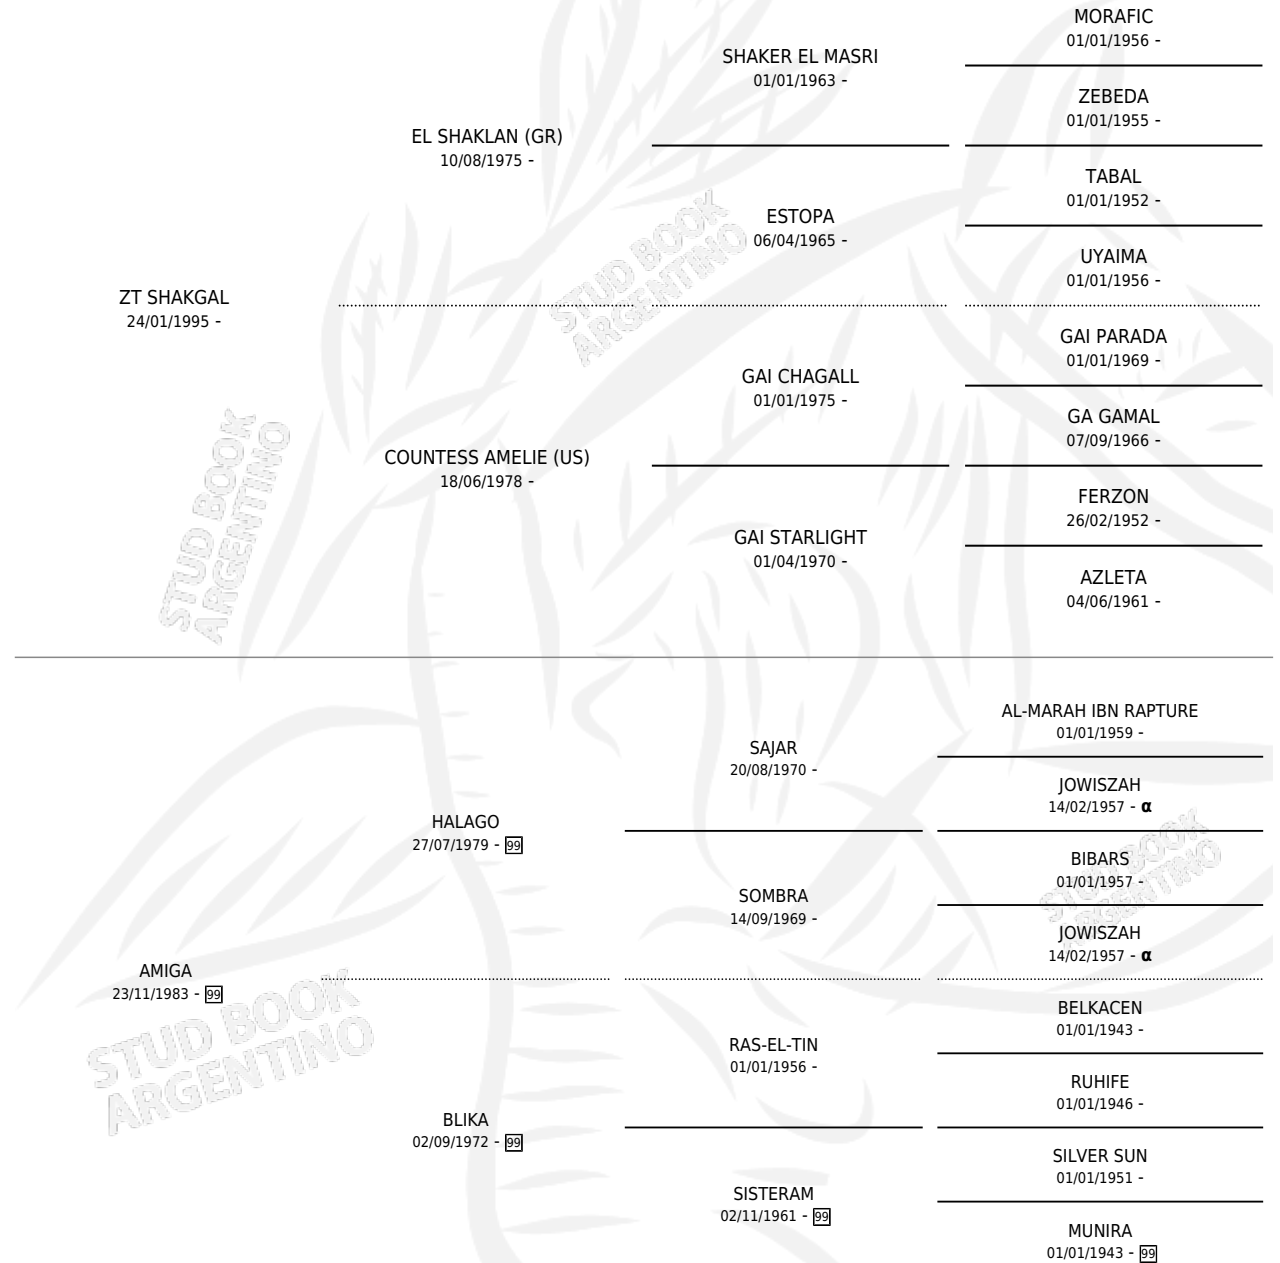

GUAZU AMIGAZO

por ZT SHAKGAL y AMIGA por HALAGO

Argentina · Macho · Tordillo · AP · 30/10/1998
Familia 99 · Volumen 36

ESTADO

TIPIFICACIÓN SANGUÍNEA	✓
TIPIFICACIÓN POR ADN	✓
PASAPORTE	X
IDENTIFICACIÓN POR MICROCHIP	X
REPRODUCTOR	X

Lugar de nacimiento: La Encandilada

Criador: La Encandilada

PEDIGREE

INBREEDING : α

GUAZU AMIGAZO

Datos oficiales del Stud Book Argentino

Documento generado el 12/05/2026

studbook.org.ar