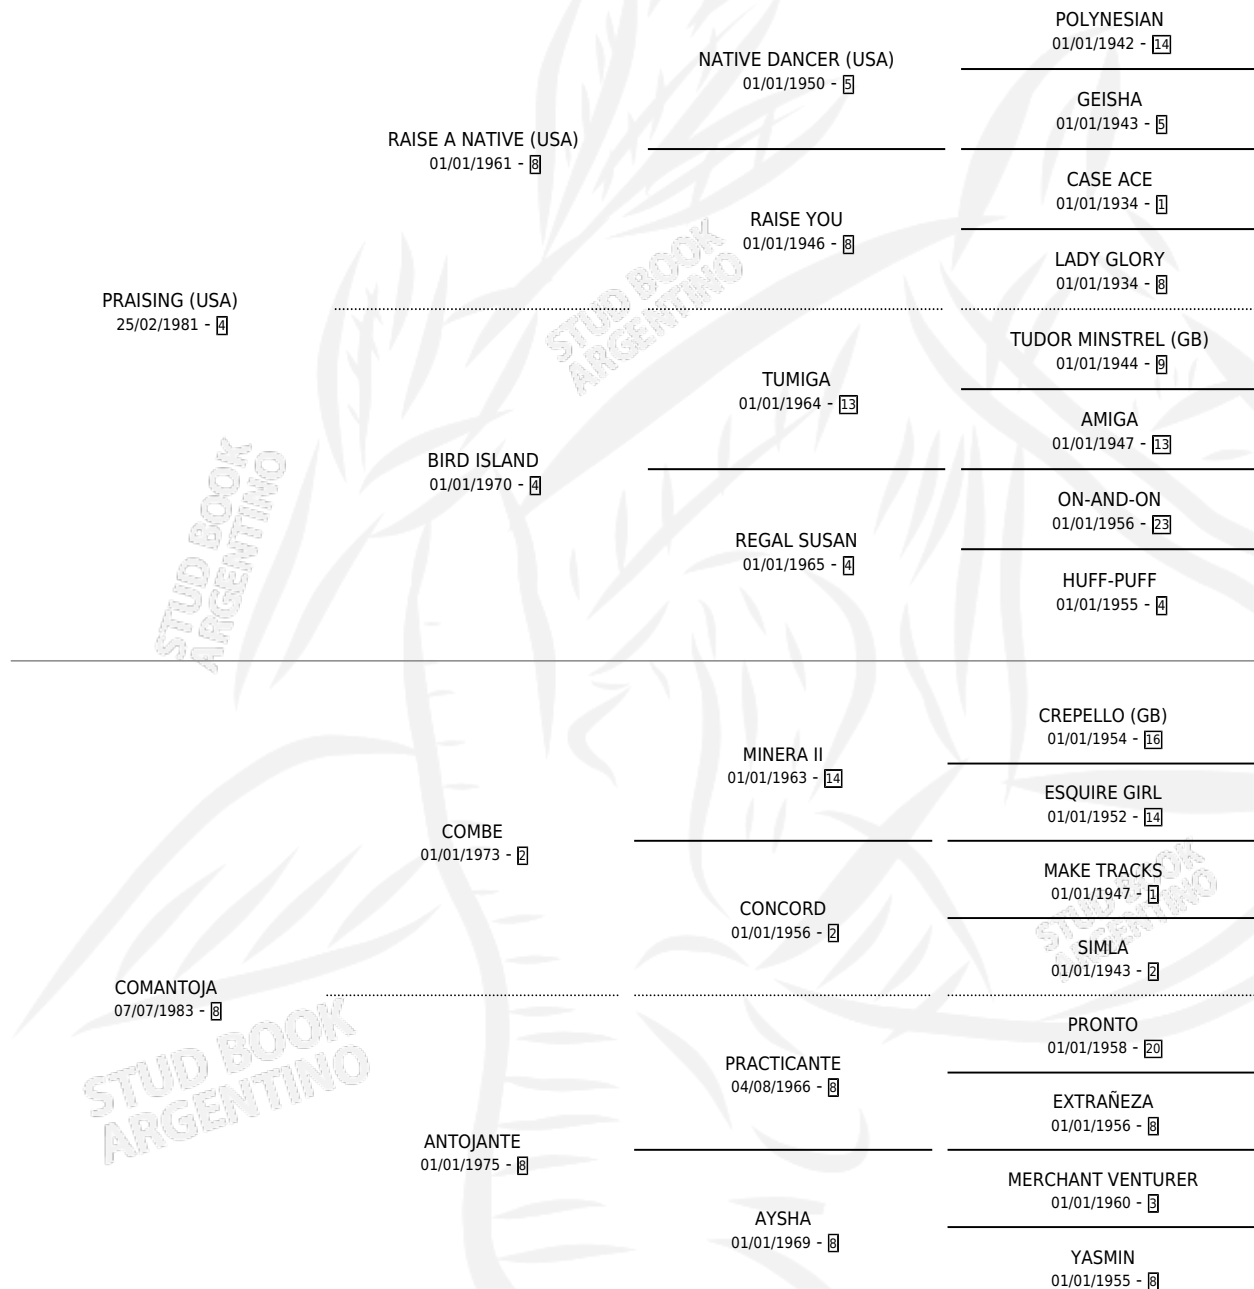

RENE BIG

por **PRAISING (USA)** y **COMANTOJA** por **COMBE**

Argentina · Macho · Alazan · SP · 05/10/1998
Familia 8-g · Volumen 36

ESTADO

TIPIFICACIÓN SANGUÍNEA	X
TIPIFICACIÓN POR ADN	X
PASAPORTE	X
IDENTIFICACIÓN POR MICROCHIP	X
REPRODUCTOR	X

Lugar de nacimiento: Los Olivos

Criador: Los Olivos

PEDIGREE

RENE BIG

Datos oficiales del Stud Book Argentino

Documento generado el 05/05/2026

studbook.org.ar