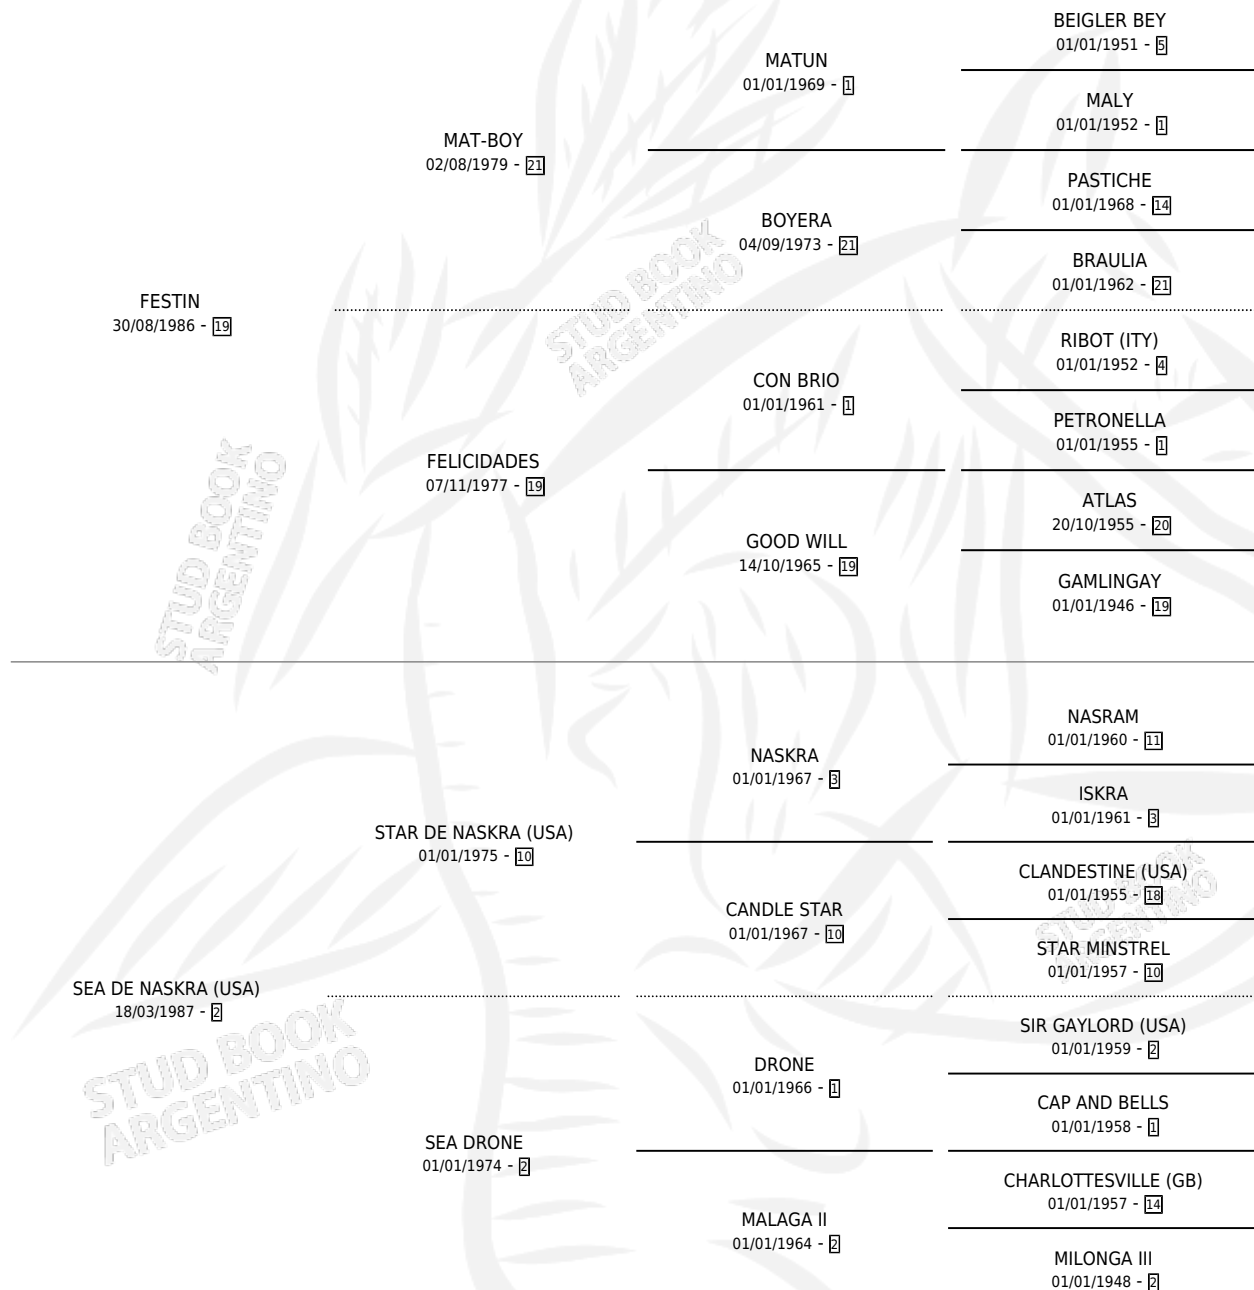

ELDON

por **FESTIN** y **SEA DE NASKRA (USA)** por **STAR DE NASKRA (USA)**

Argentina · Macho · Alazan · SP · 01/11/1998
Familia 2 · Volumen 36

ESTADO

TIPIFICACIÓN SANGUÍNEA	X
TIPIFICACIÓN POR ADN	X
PASAPORTE	X
IDENTIFICACIÓN POR MICROCHIP	X
REPRODUCTOR	X

Lugar de nacimiento: Don Teo

Criador: Sin dato

PEDIGREE

ELDON

Datos oficiales del Stud Book Argentino

Documento generado el 09/06/2026

studbook.org.ar