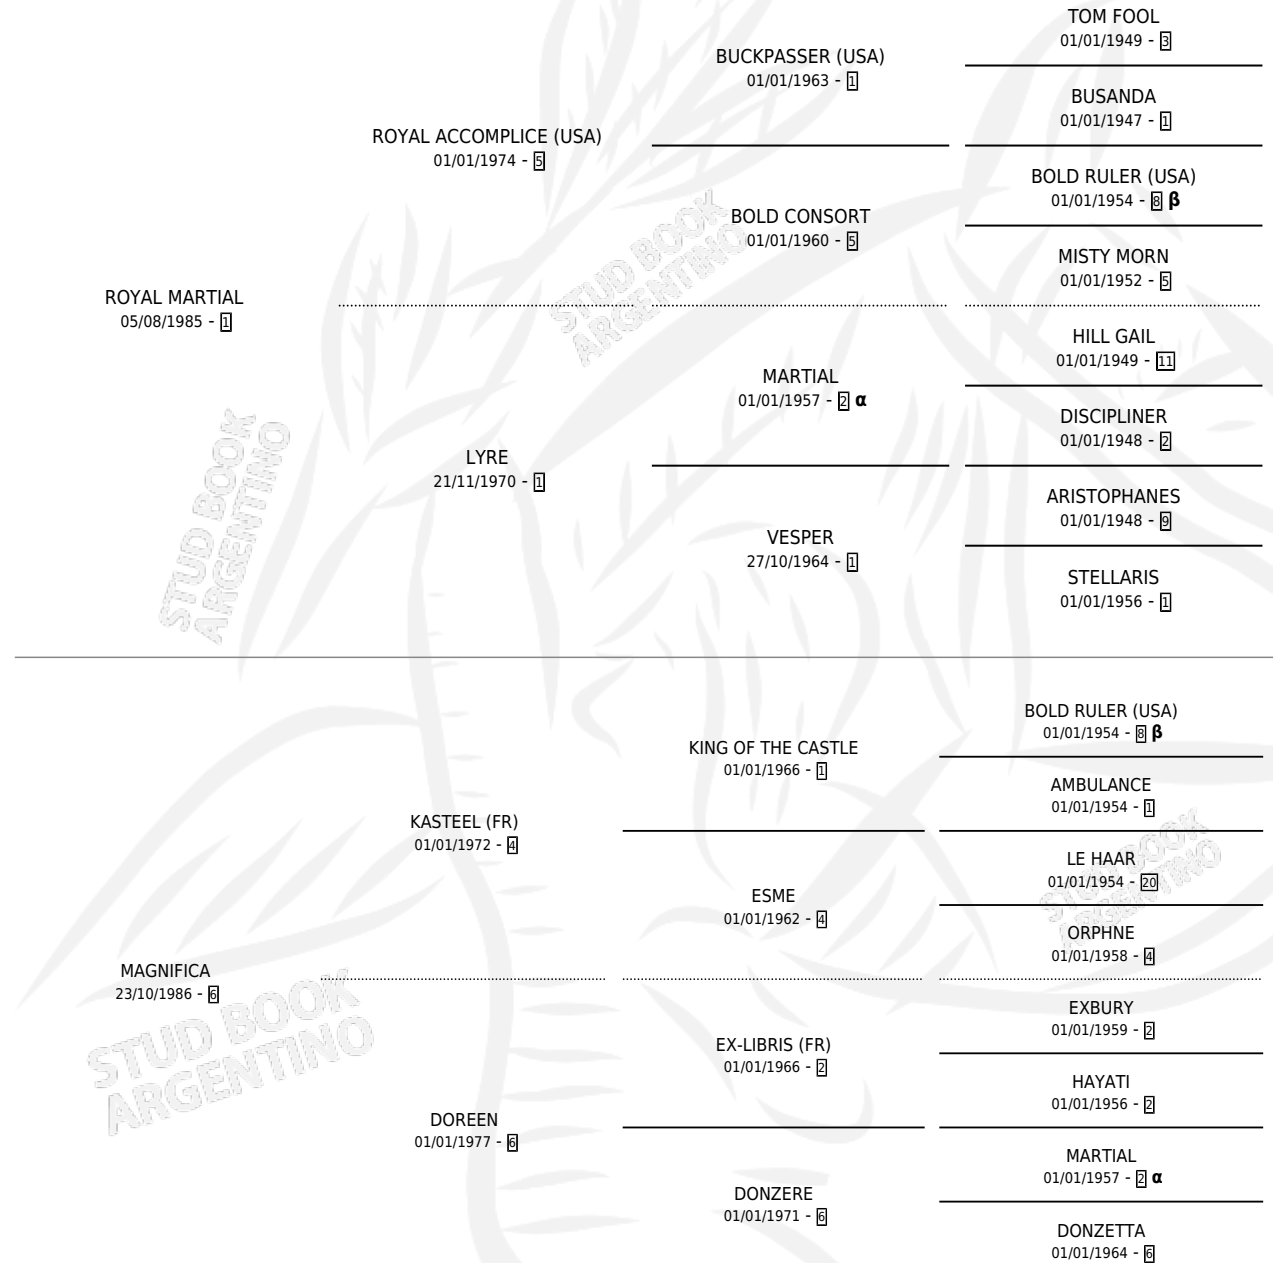

## ESTADO

TIPIFICACIÓN SANGUÍNEA	✓
TIPIFICACIÓN POR ADN	X
PASAPORTE	X
IDENTIFICACIÓN POR MICROCHIP	X
REPRODUCTOR	X

**Lugar de nacimiento:** Ojos Verdes

**Criador:** Ojos Verdes

## PEDIGREE

INBREEDING :  $\alpha, \beta$