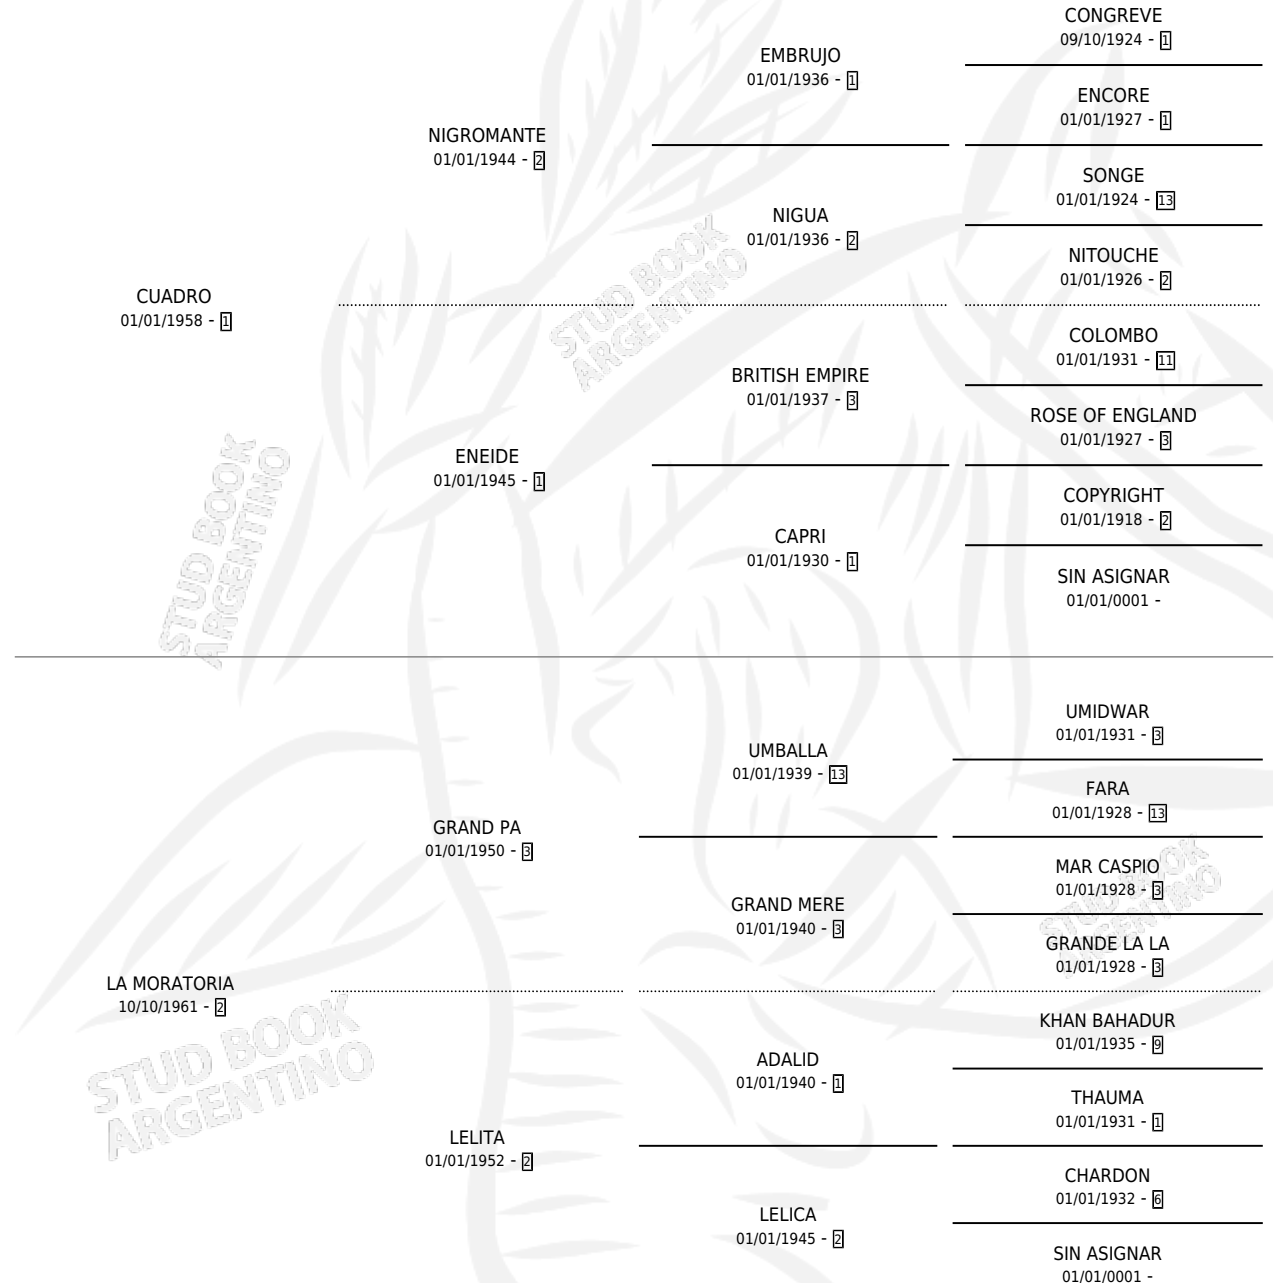

NEGRO MORO

por CUADRO y LA MORATORIA por GRAND PA

Argentina · Macho · Zaino · SP · 20/09/1973
Familia 2-f · Volumen 28

ESTADO

TIPIFICACIÓN SANGUÍNEA	X
TIPIFICACIÓN POR ADN	X
PASAPORTE	X
IDENTIFICACIÓN POR MICROCHIP	X
REPRODUCTOR	X

Lugar de nacimiento: Campo particular

Criador: Sin dato

PEDIGREE

NEGRO MORO

Datos oficiales del Stud Book Argentino

Documento generado el 11/05/2026

studbook.org.ar