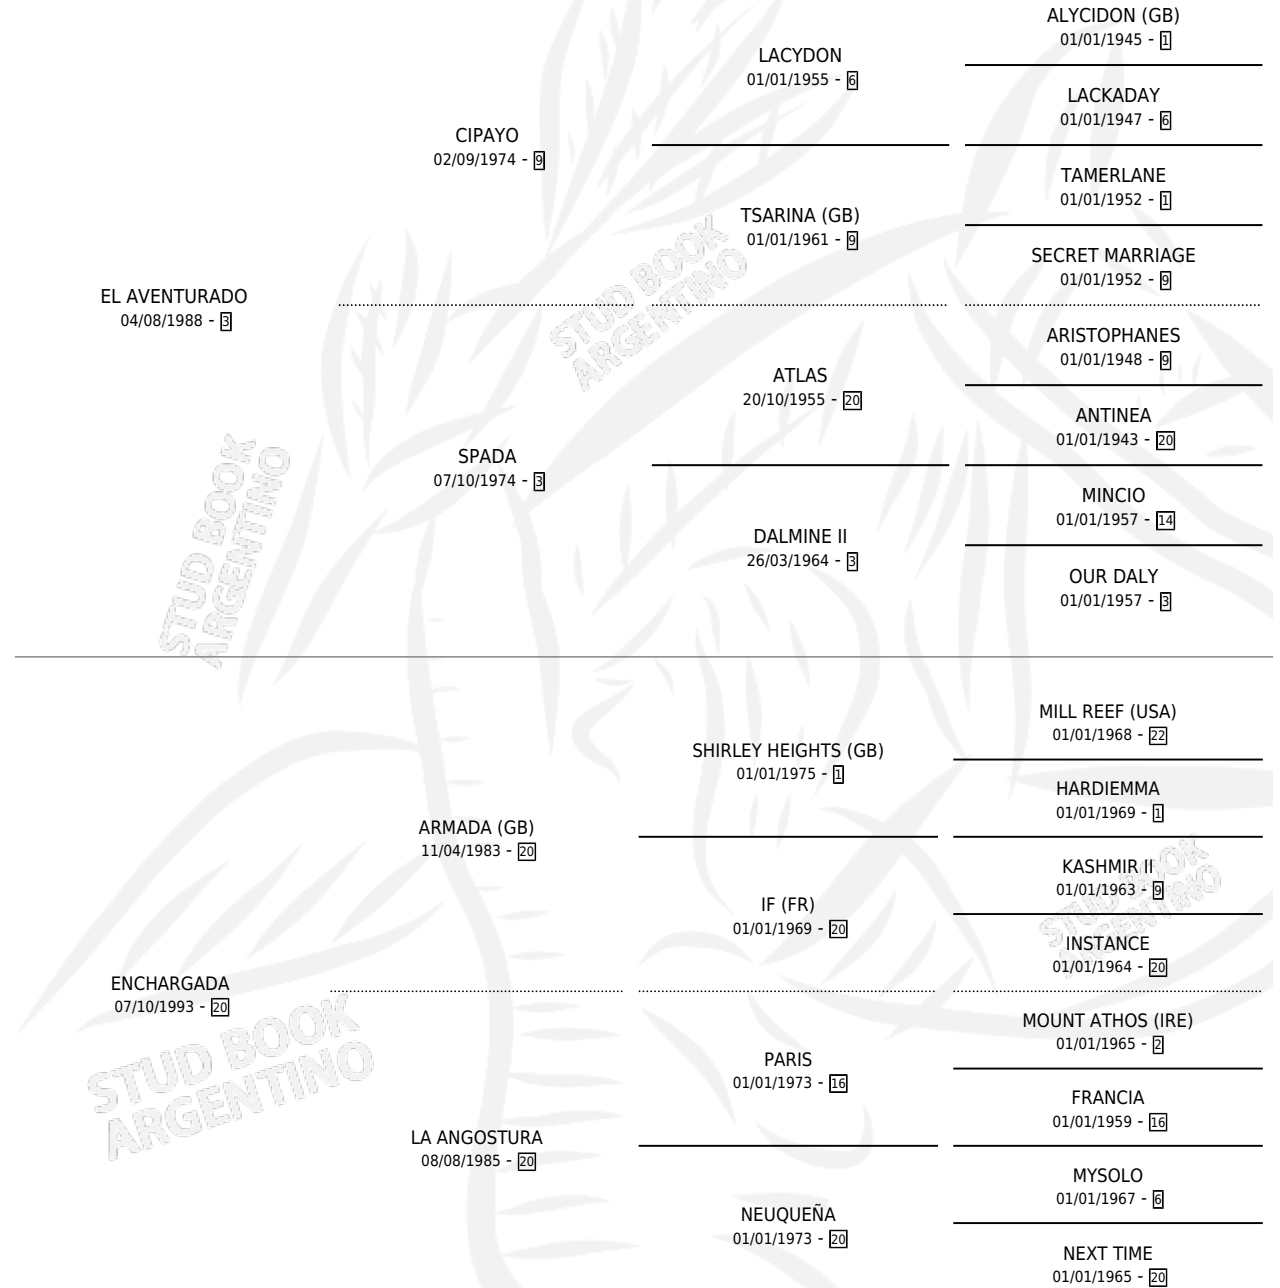

ARROYO CORTO

por **EL AVENTURADO** y **ENCHARGADA** por **ARMADA (GB)**

Argentina · Macho · Alazan · SP · 10/10/1998
Familia 20-a · Volumen 36

ESTADO

TIPIFICACIÓN SANGUÍNEA	✓
TIPIFICACIÓN POR ADN	X
PASAPORTE	X
IDENTIFICACIÓN POR MICROCHIP	X
REPRODUCTOR	X

Lugar de nacimiento: Vadarkblar

Criador: Vadarkblar

PEDIGREE

CAMPAÑA

Solo carreras oficiales de Argentina

POR EDAD

EDAD	CC	1°	2°	3°	4°	5°	NP	CLC	CLG	CLCG1	CLGG1	IMPORTE	GANANCIA / CC
3 AÑOS	1	1	0	0	0	0	0	0	0	0	0	\$7,000	\$7,000
4 AÑOS	8	0	0	0	0	0	8	0	0	0	0	\$0	\$0
5 AÑOS	5	0	0	0	1	2	2	0	0	0	0	\$630	\$126
6 AÑOS	9	0	0	1	1	1	6	0	0	0	0	\$1,056	\$117
7 AÑOS	3	0	0	0	0	0	3	0	0	0	0	\$200	\$67
TOTALES	26	1	0	1	2	3	19	0	0	0	0	\$8,886	\$342
%		3.8%	0.0%	3.8%	7.7%	11.5%	73.1%	0.0%	0.0%	0.0%	0.0%		