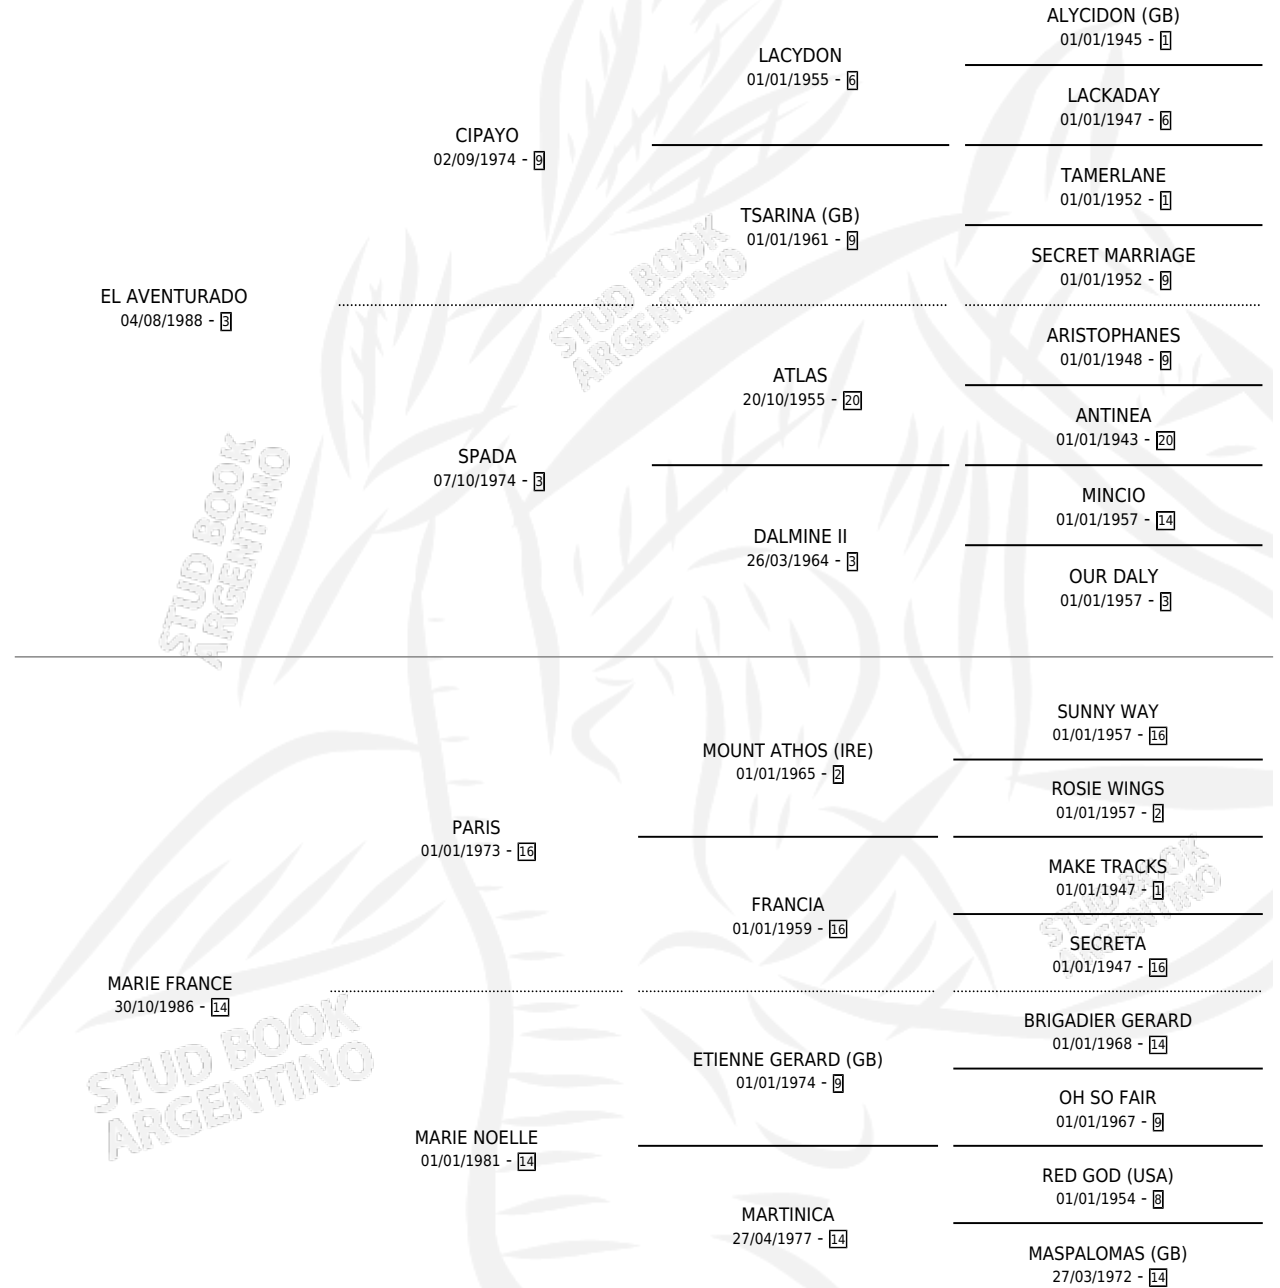

MARIA REGINA

por **EL AVENTURADO** y **MARIE FRANCE** por **PARIS**

Argentina · Hembra · Alazan · SP · 15/10/1998
Familia 14-c · Volumen 36

ESTADO

TIPIFICACIÓN SANGUÍNEA	✓
TIPIFICACIÓN POR ADN	X
PASAPORTE	X
IDENTIFICACIÓN POR MICROCHIP	X
REPRODUCTOR	X

Lugar de nacimiento: Vadarkblar

Criador: Vadarkblar

PEDIGREE

CAMPAÑA

Solo carreras oficiales de Argentina

POR EDAD

EDAD	CC	1°	2°	3°	4°	5°	NP	CLC	CLG	CLCG1	CLGG1	IMPORTE	GANANCIA / CC
3 AÑOS	2	0	0	0	0	1	1	0	0	0	0	\$0	\$0
TOTALES	2	0	0	0	0	1	1	0	0	0	0	\$0	\$0
%		0.0%	0.0%	0.0%	0.0%	50.0%	50.0%	0.0%	0.0%	0.0%	0.0%		