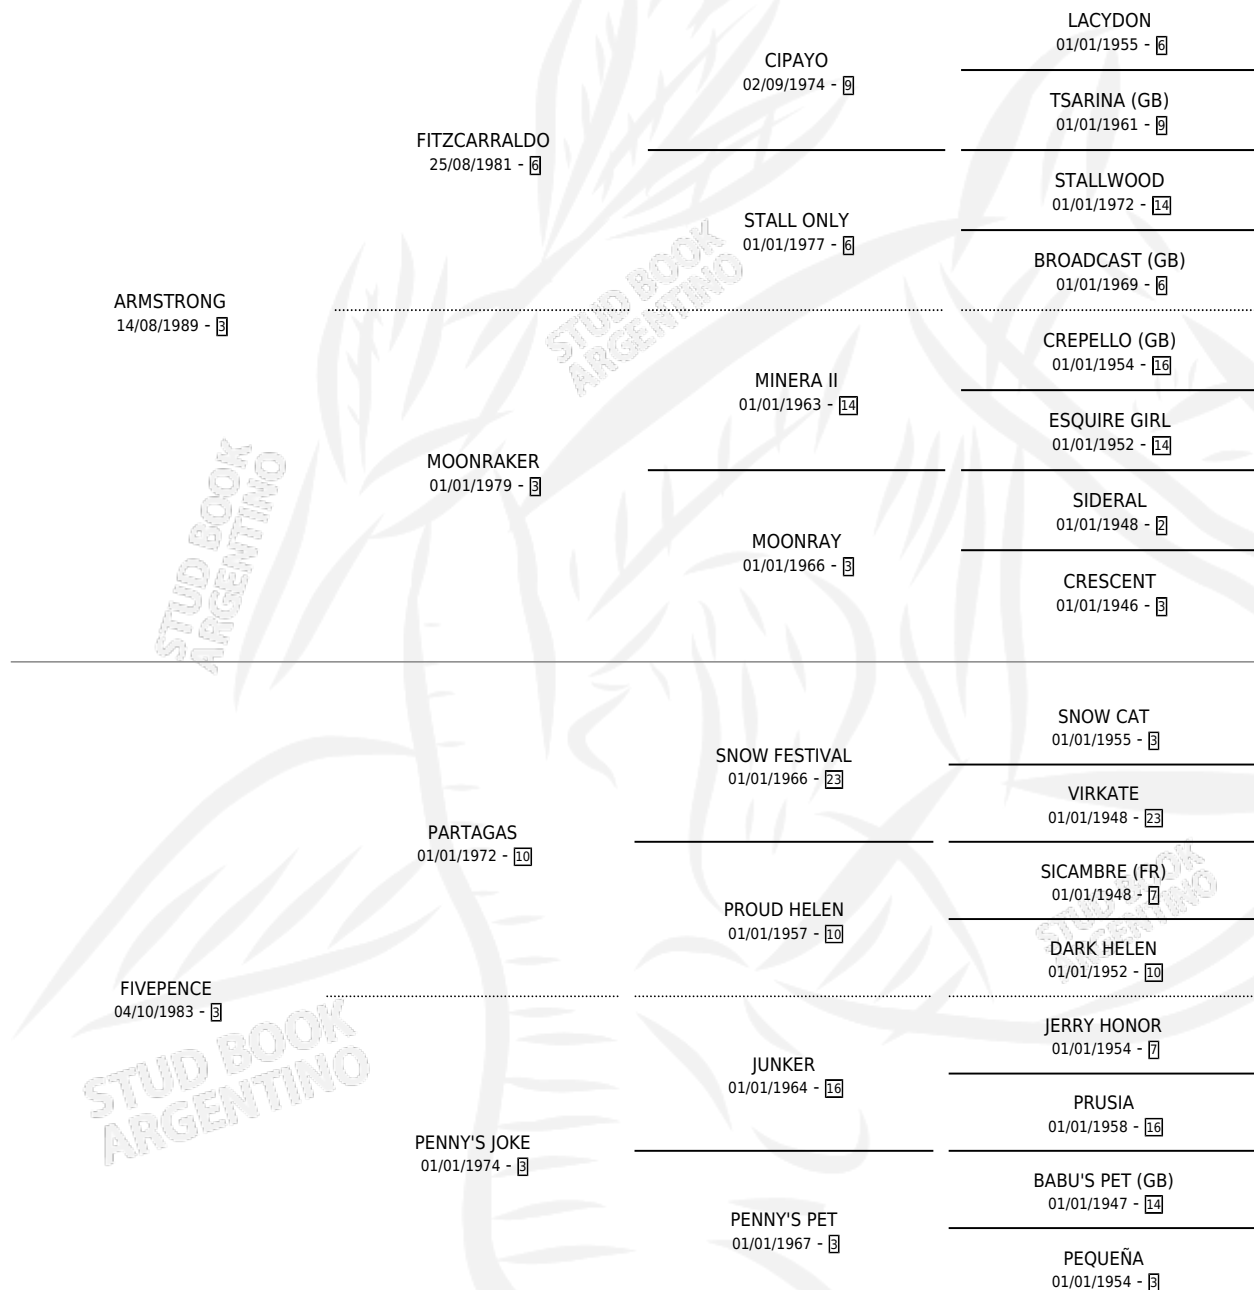

BARRO BLANCO

por **ARMSTRONG** y **FIVEPENCE** por **PARTAGAS**

Argentina · Macho · Alazan · SP · 05/10/1998
Familia 3-e · Volumen 36

ESTADO

TIPIFICACIÓN SANGUÍNEA	✓
TIPIFICACIÓN POR ADN	X
PASAPORTE	X
IDENTIFICACIÓN POR MICROCHIP	X
REPRODUCTOR	X

Lugar de nacimiento: Campo particular

Criador: Sin dato

PEDIGREE

BARRO BLANCO

Datos oficiales del Stud Book Argentino

Documento generado el 05/05/2026

studbook.org.ar