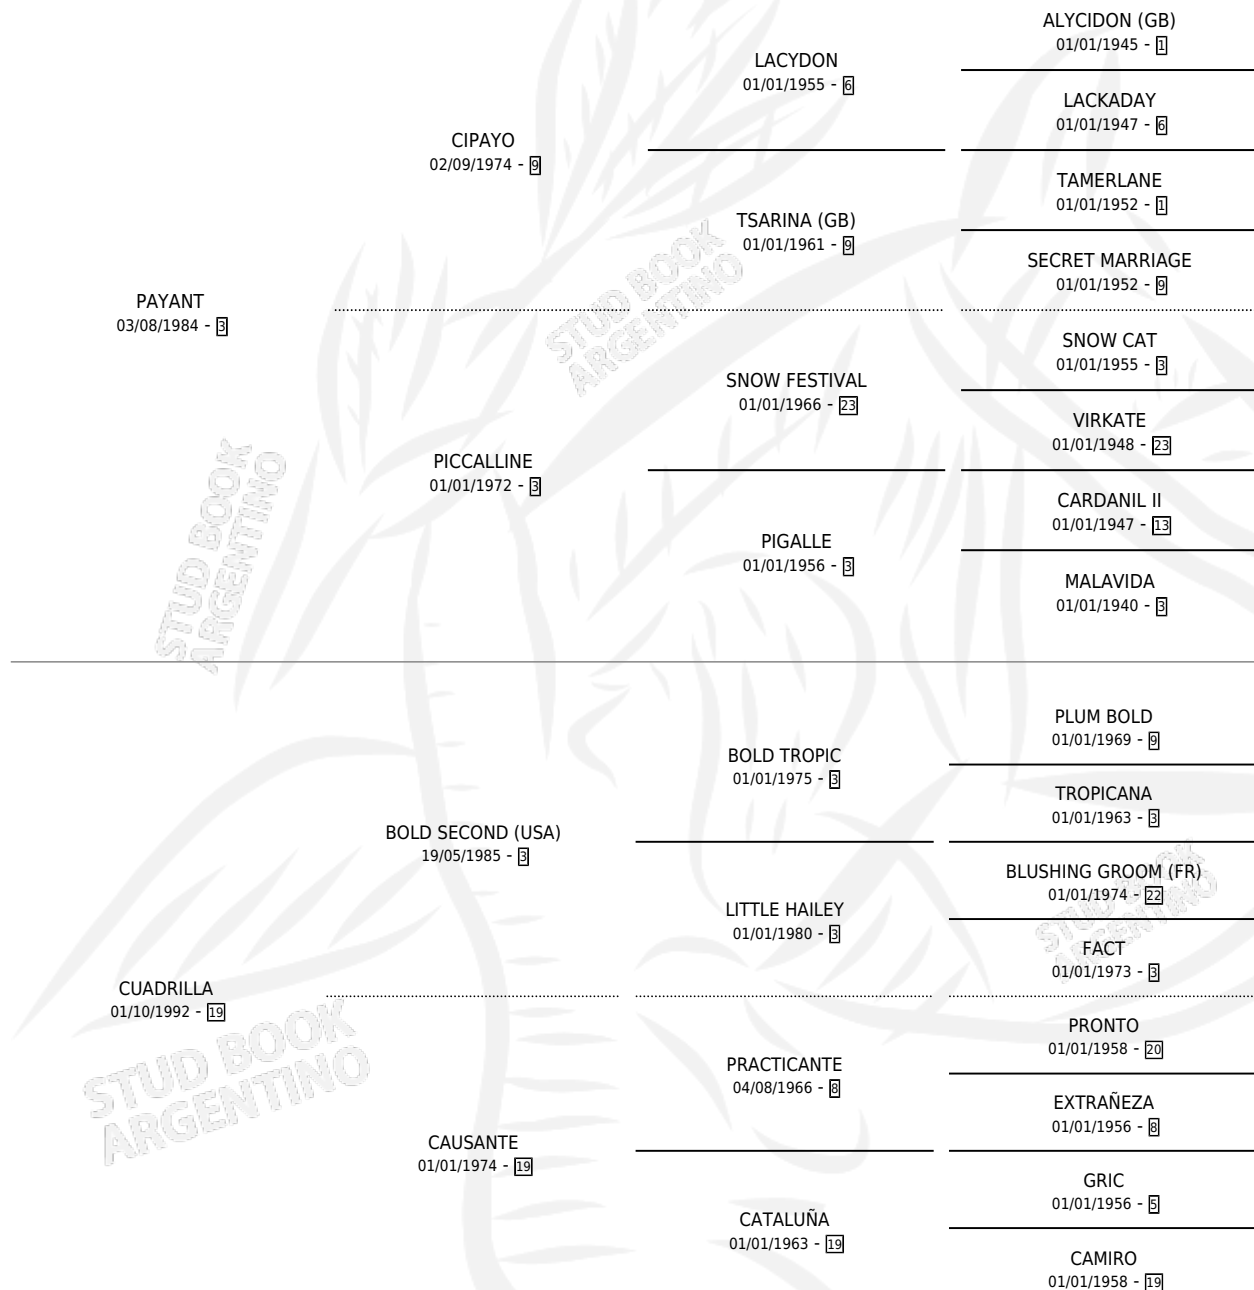

CURACHA

por **PAYANT** y **CUADRILLA** por **BOLD SECOND (USA)**

Argentina · Hembra · Zaino · SP · 05/10/1998
Familia 19-b · Volumen 36

ESTADO

TIPIFICACIÓN SANGUÍNEA	✓
TIPIFICACIÓN POR ADN	✓
PASAPORTE	X
IDENTIFICACIÓN POR MICROCHIP	X
REPRODUCTOR	✓

Lugar de nacimiento: Las Ortigas

Criador: Las Ortigas

~

HIJOS

	MACHOS	HEMBRAS
2 NACIERON	1	1
2 CORRIERON	1	1

SIN ACTUACIONES

PEDIGREE

CAMPAÑA

Solo carreras oficiales de Argentina

POR EDAD

EDAD	CC	1°	2°	3°	4°	5°	NP	CLC	CLG	CLCG1	CLGG1	IMPORTE	GANANCIA / CC
4 AÑOS	10	3	1	3	0	1	2	0	0	0	0	\$18,964	\$1,896
5 AÑOS	3	0	0	0	1	0	2	0	0	0	0	\$600	\$200
TOTALES	13	3	1	3	1	1	4	0	0	0	0	\$19,564	\$1,505
%		23.1%	7.7%	23.1%	7.7%	7.7%	30.8%	0.0%	0.0%	0.0%	0.0%		