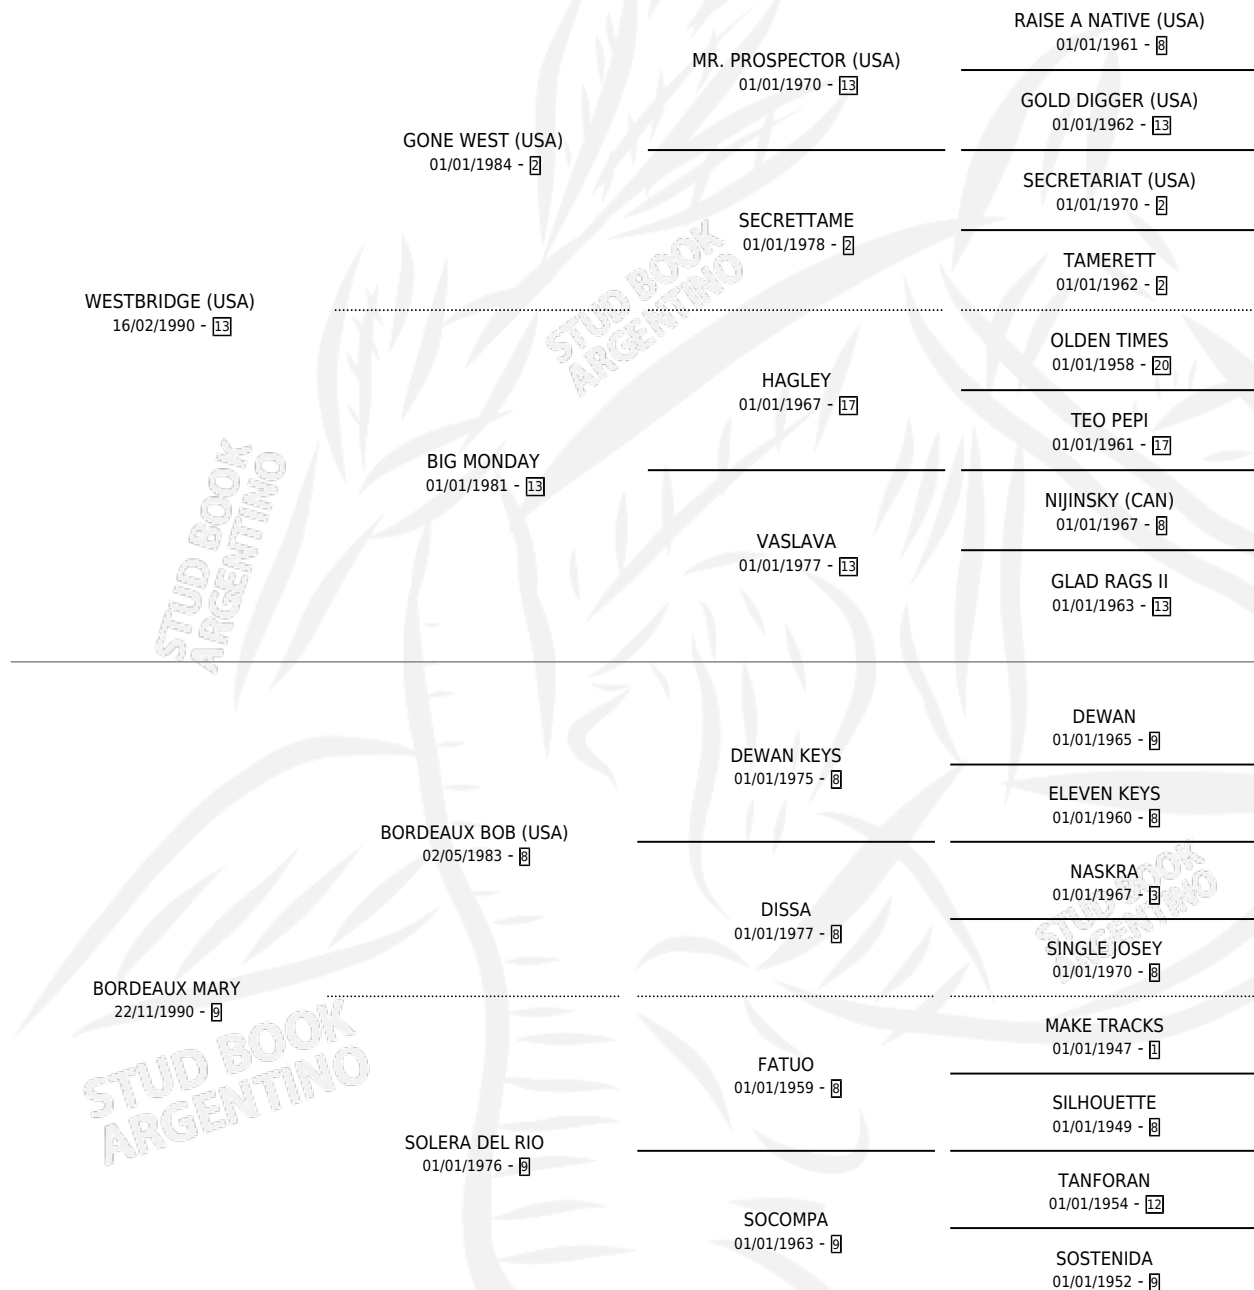

MARY CHICA

por WESTBRIDGE (USA) y BORDEAUX MARY por
BORDEAUX BOB (USA)

Argentina · Hembra · Alazan Tostado · SP · 14/10/1998
Familia 9-b · Volumen 36

ESTADO

TIPIFICACIÓN SANGUÍNEA	✓
TIPIFICACIÓN POR ADN	X
PASAPORTE	X
IDENTIFICACIÓN POR MICROCHIP	X
REPRODUCTOR	✓

Lugar de nacimiento: Catedral

Criador: Sin dato

~

HIJOS

	MACHOS	HEMBRAS
1 NACIERON	0	1
SIN ACTUACIONES		

PEDIGREE

CAMPAÑA

Solo carreras oficiales de Argentina