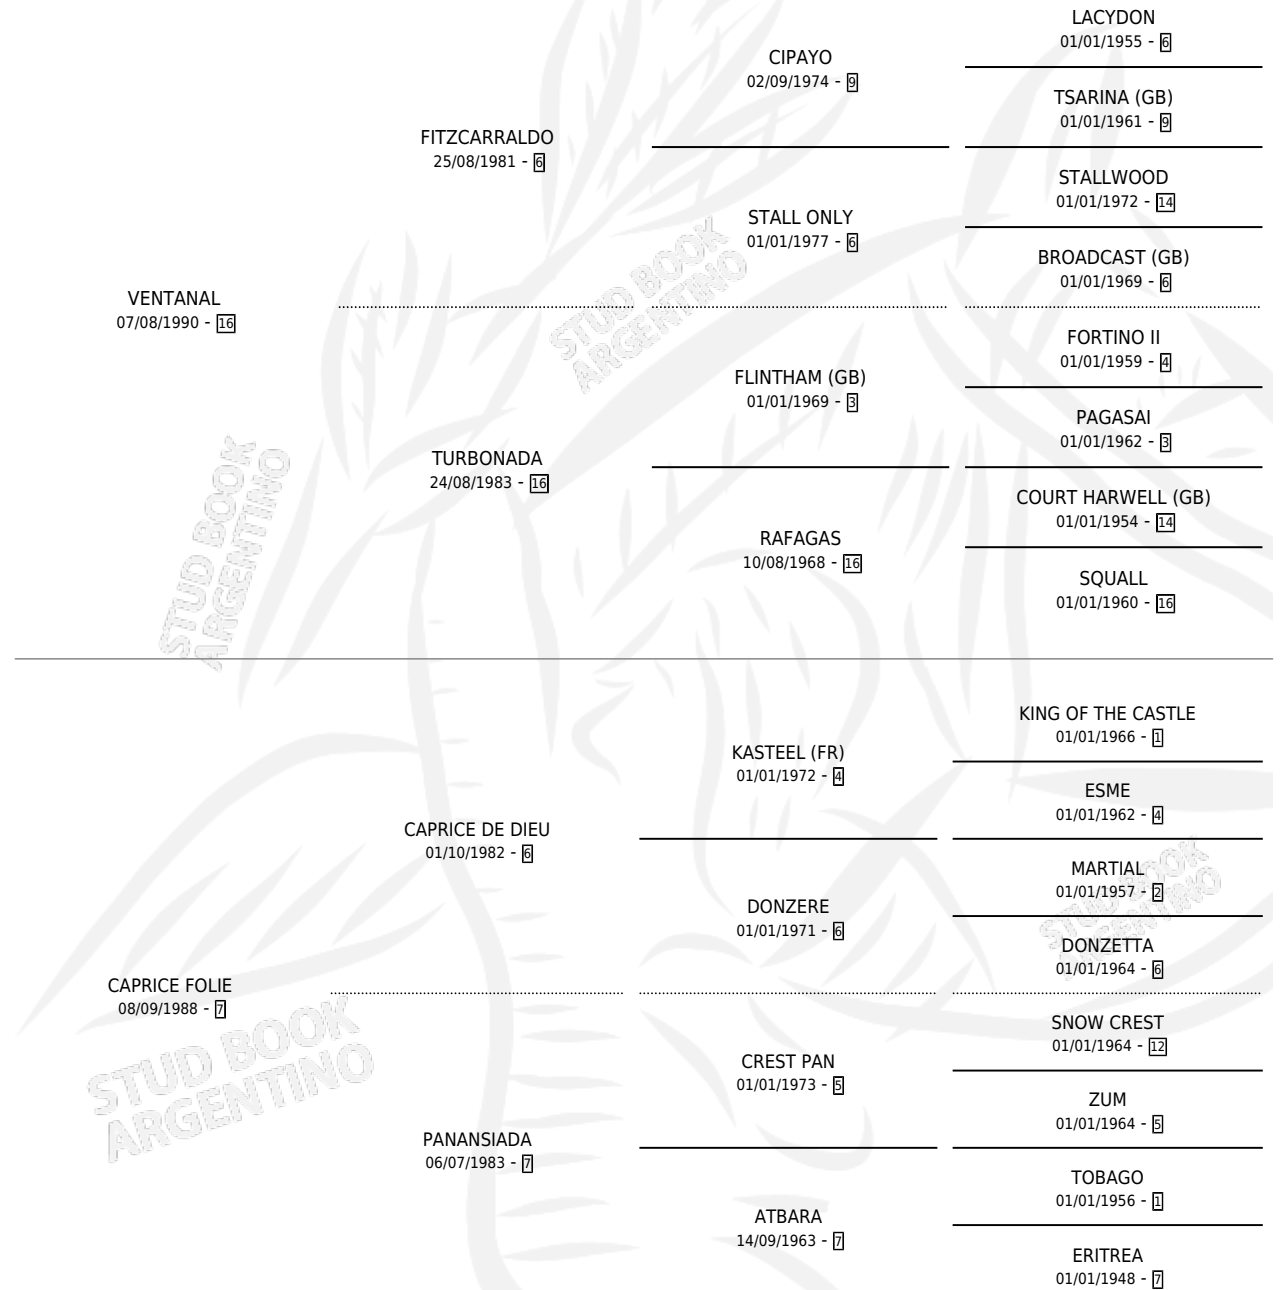

VENTIE

por VENTANAL y CAPRICE FOLIE por CAPRICE DE DIEU

Argentina · Macho · Zaino Negro · SP · 15/10/1998
Familia 7 · Volumen 36

ESTADO

TIPIFICACIÓN SANGUÍNEA	X
TIPIFICACIÓN POR ADN	X
PASAPORTE	X
IDENTIFICACIÓN POR MICROCHIP	X
REPRODUCTOR	X

Lugar de nacimiento: San Rafael del Reparo

Criador: Villanueva Jose Maria

PEDIGREE

VENTIE

Datos oficiales del Stud Book Argentino

Documento generado el 07/05/2026

studbook.org.ar