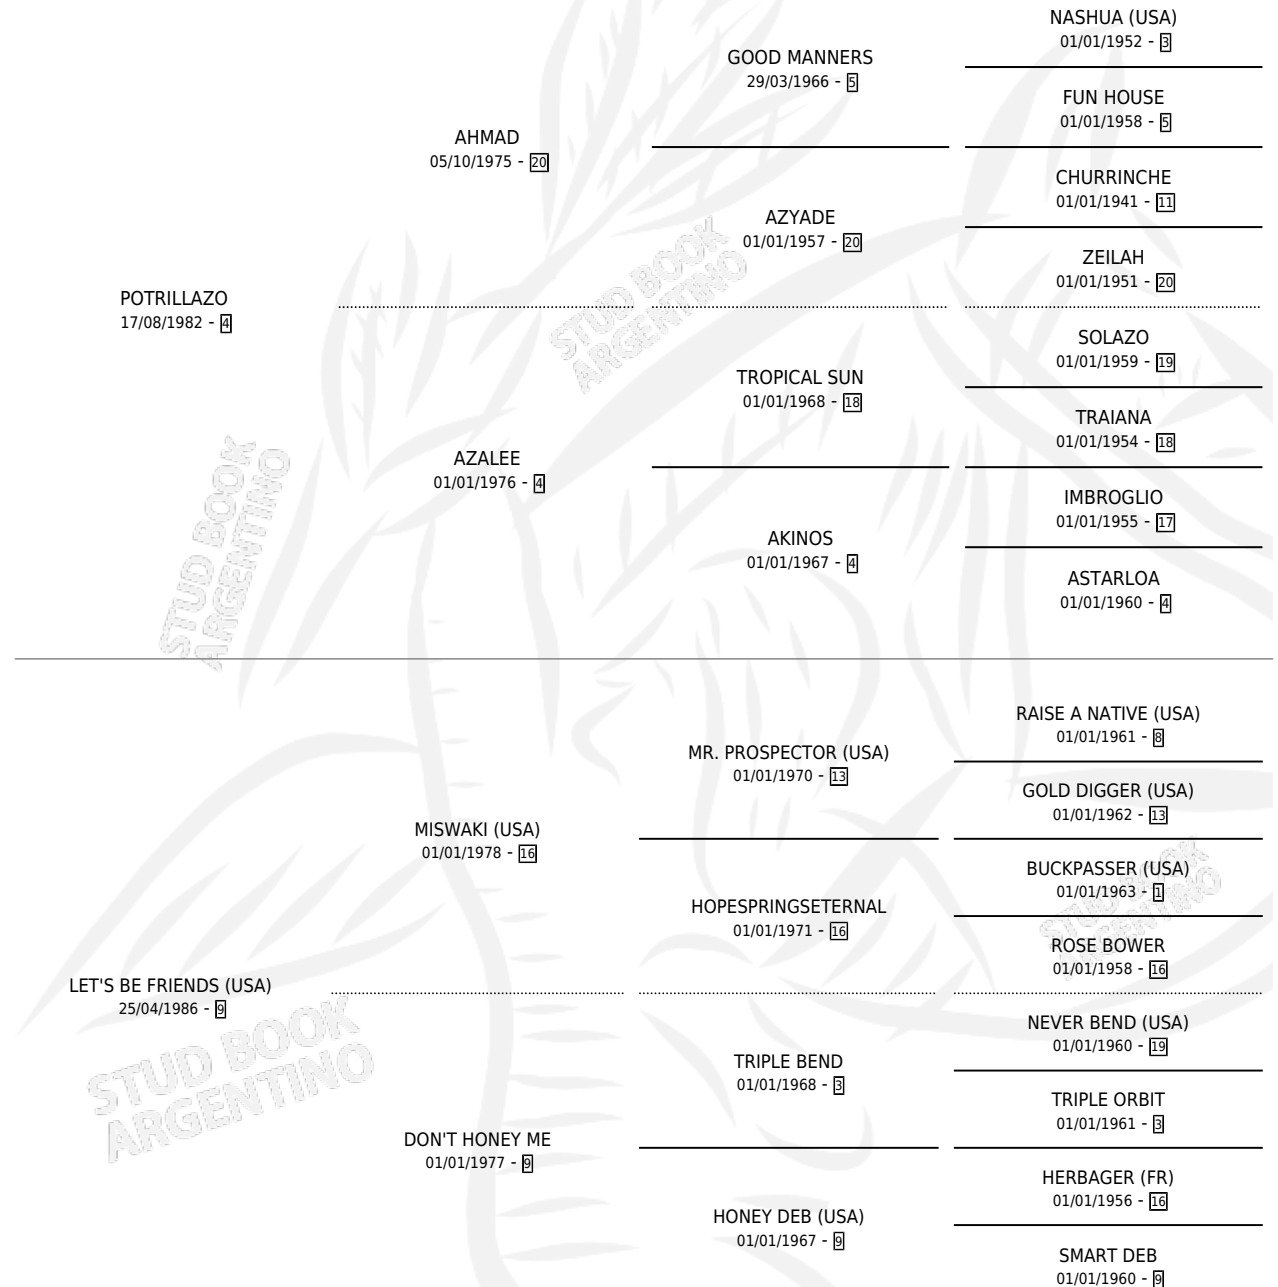

POTRI WAKI

por **POTRILLAZO** y **LET'S BE FRIENDS (USA)** por **MISWAKI (USA)**

Argentina · Hembra · Alazan · SP · 06/10/1998
Familia 9-f · Volumen 36

ESTADO

TIPIFICACIÓN SANGUÍNEA	✓
TIPIFICACIÓN POR ADN	✓
PASAPORTE	X
IDENTIFICACIÓN POR MICROCHIP	X
REPRODUCTOR	✓

Lugar de nacimiento: La Madrugada

Criador: La Madrugada

~

HIJOS

	MACHOS	HEMBRAS
6 NACIERON	4	2
4 CORRIERON	3	1
1 GANARON	0	1

0	0	0
GANADORES CL	GANADORES GR	GANADORES G1

PEDIGREE

CAMPAÑA

Solo carreras oficiales de Argentina

POR EDAD

EDAD	CC	1°	2°	3°	4°	5°	NP	CLC	CLG	CLCG1	CLGG1	IMPORTE	GANANCIA / CC
4 AÑOS	3	2	0	1	0	0	0	0	0	0	0	\$13,500	\$4,500
5 AÑOS	2	0	0	1	0	0	1	0	0	0	0	\$693	\$347
6 AÑOS	1	0	0	0	1	0	0	0	0	0	0	\$300	\$300
TOTALES	6	2	0	2	1	0	1	0	0	0	0	\$14,493	\$2,416
%		33.3%	0.0%	33.3%	16.7%	0.0%	16.7%	0.0%	0.0%	0.0%	0.0%		