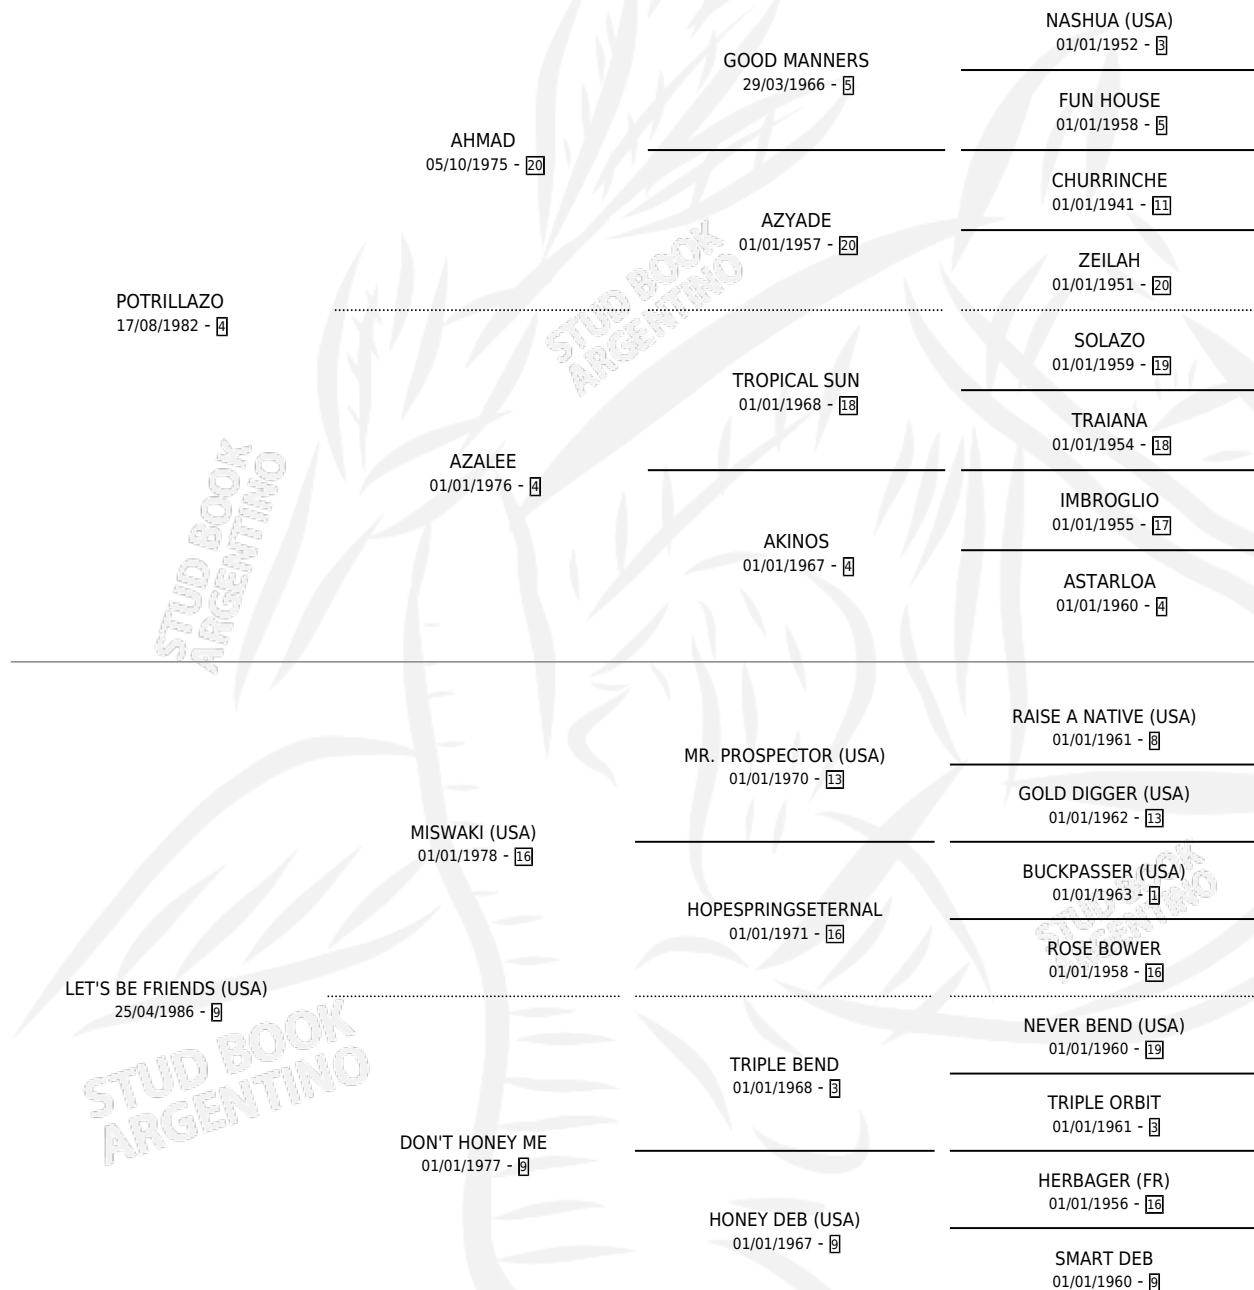

POTRI WAKI

por **POTRILLAZO** y **LET'S BE FRIENDS (USA)** por **MISWAKI (USA)**

Argentina · Hembra · Alazan · SP · 06/10/1998
Familia 9-f · Volumen 36

ESTADO

TIPIFICACIÓN SANGUÍNEA	✓
TIPIFICACIÓN POR ADN	✓
PASAPORTE	X
IDENTIFICACIÓN POR MICROCHIP	X
REPRODUCTOR	✓

Lugar de nacimiento: La Madrugada
Criador: La Madrugada

~

HIJOS

	MACHOS	HEMBRAS
6 NACIERON	4	2
4 CORRIERON	3	1
1 GANARON	0	1
0 GANADORES CL	0 GANADORES GR	0 GANADORES G1

PEDIGREE