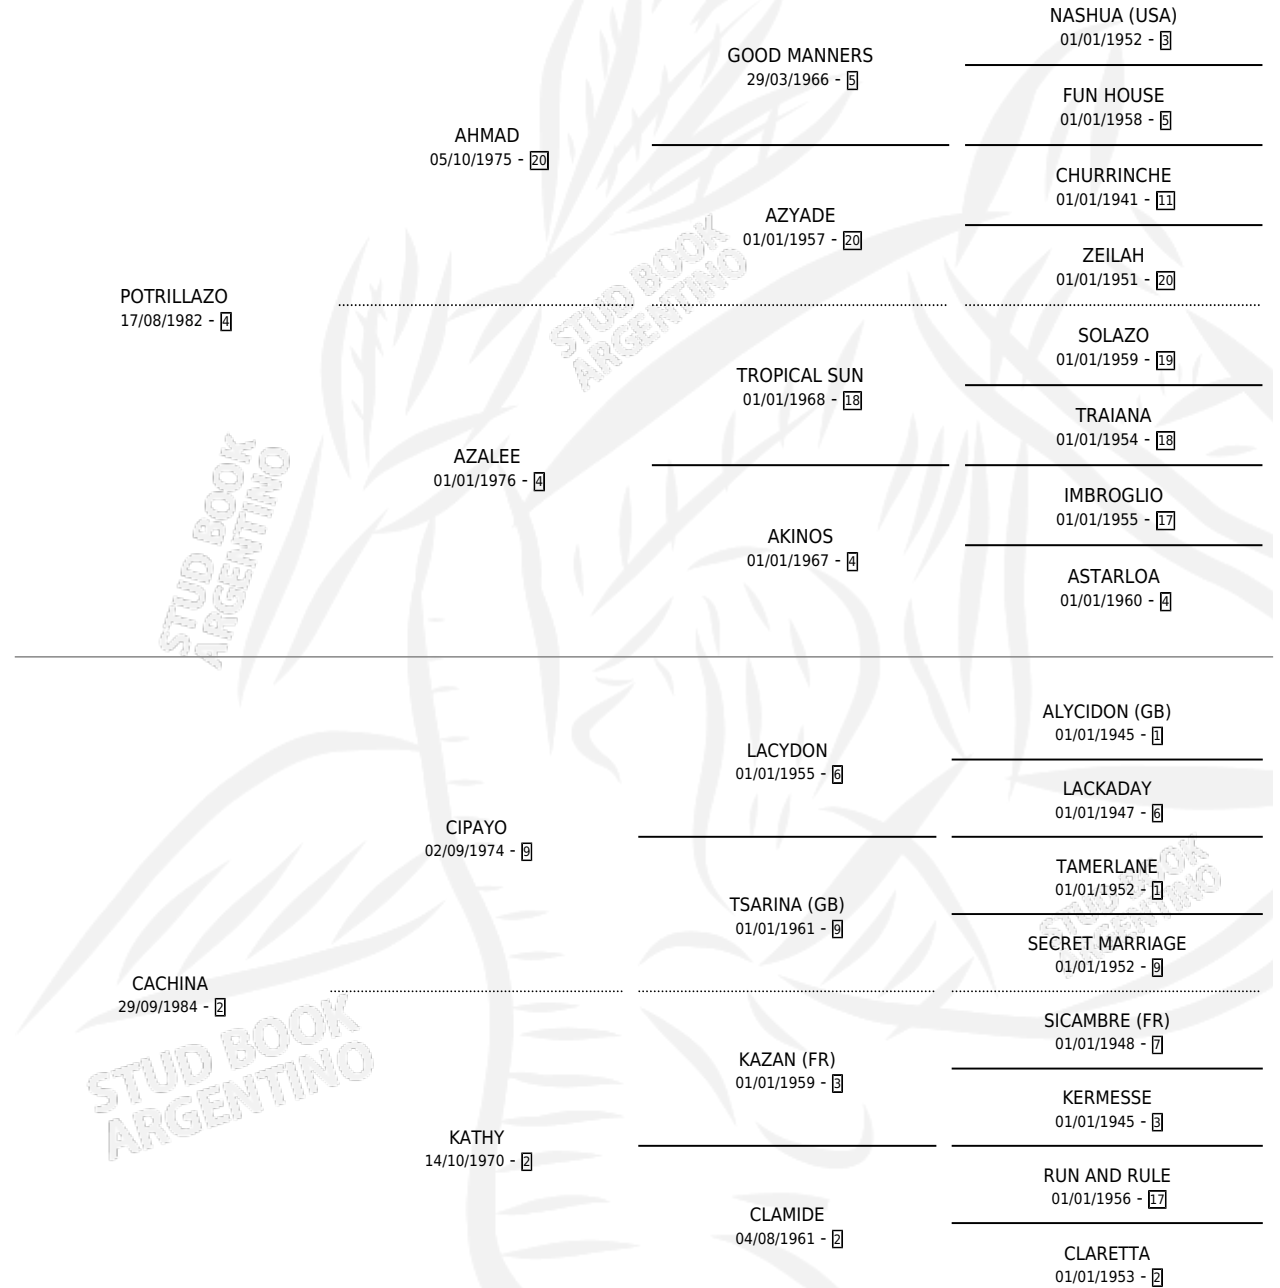

POTRI CACHO

por **POTRILAZO** y **CACHINA** por **CIPAYO**

Argentina · Macho · Zaino · SP · 23/10/1998
Familia 2-g · Volumen 36

ESTADO

TIPIFICACIÓN SANGUÍNEA	✓
TIPIFICACIÓN POR ADN	X
PASAPORTE	X
IDENTIFICACIÓN POR MICROCHIP	X
REPRODUCTOR	X

Lugar de nacimiento: La Madrugada

Criador: La Madrugada

PEDIGREE

EXPORTACIÓN / IMPORTACIÓN

FECHA	MOVIMIENTO	PAÍS
02/01/2003	EXPORTADO	ESTADOS UNIDOS

~

CAMPAÑA

Solo carreras oficiales de Argentina