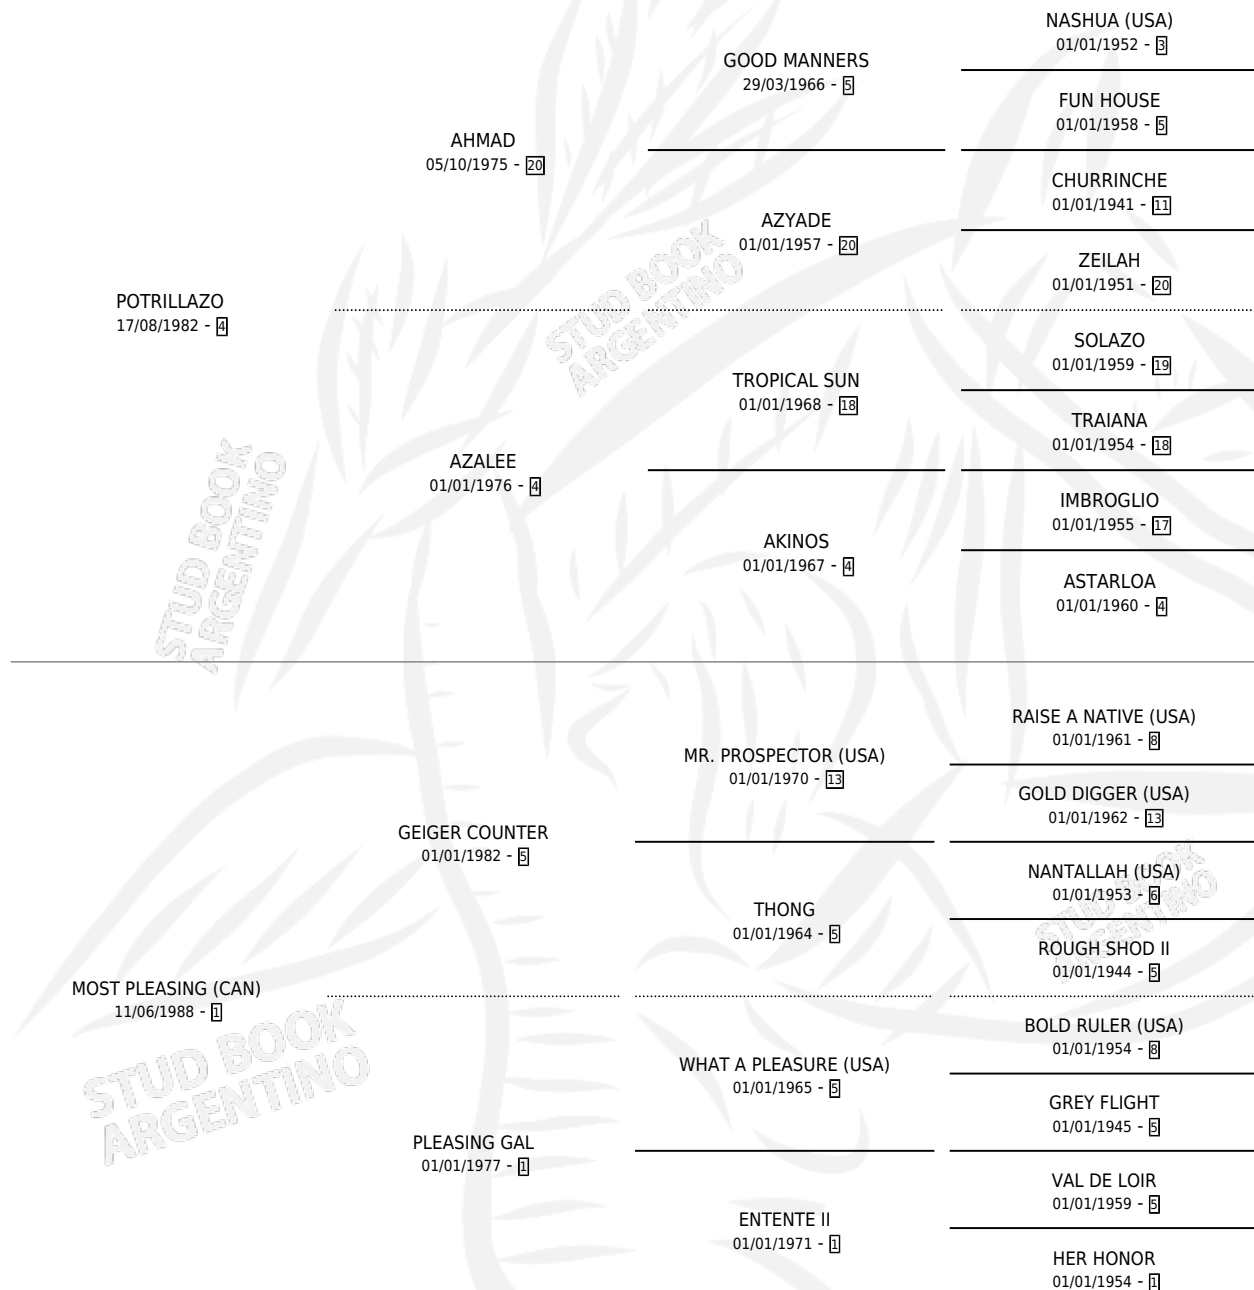

POTRI COUNTESS

por **POTRILLAZO** y **MOST PLEASING (CAN)** por **GEIGER COUNTER**

Argentina · Hembra · Zaino · SP · 27/10/1998
Familia 1-o · Volumen 36

ESTADO

TIPIFICACIÓN SANGUÍNEA	✓
TIPIFICACIÓN POR ADN	✓
PASAPORTE	X
IDENTIFICACIÓN POR MICROCHIP	X
REPRODUCTOR	✓

Lugar de nacimiento: La Madrugada

Criador: La Madrugada

~

HIJOS

	MACHOS	HEMBRAS
2 NACIERON	1	1
1 CORRIERON	1	0

SIN ACTUACIONES

PEDIGREE