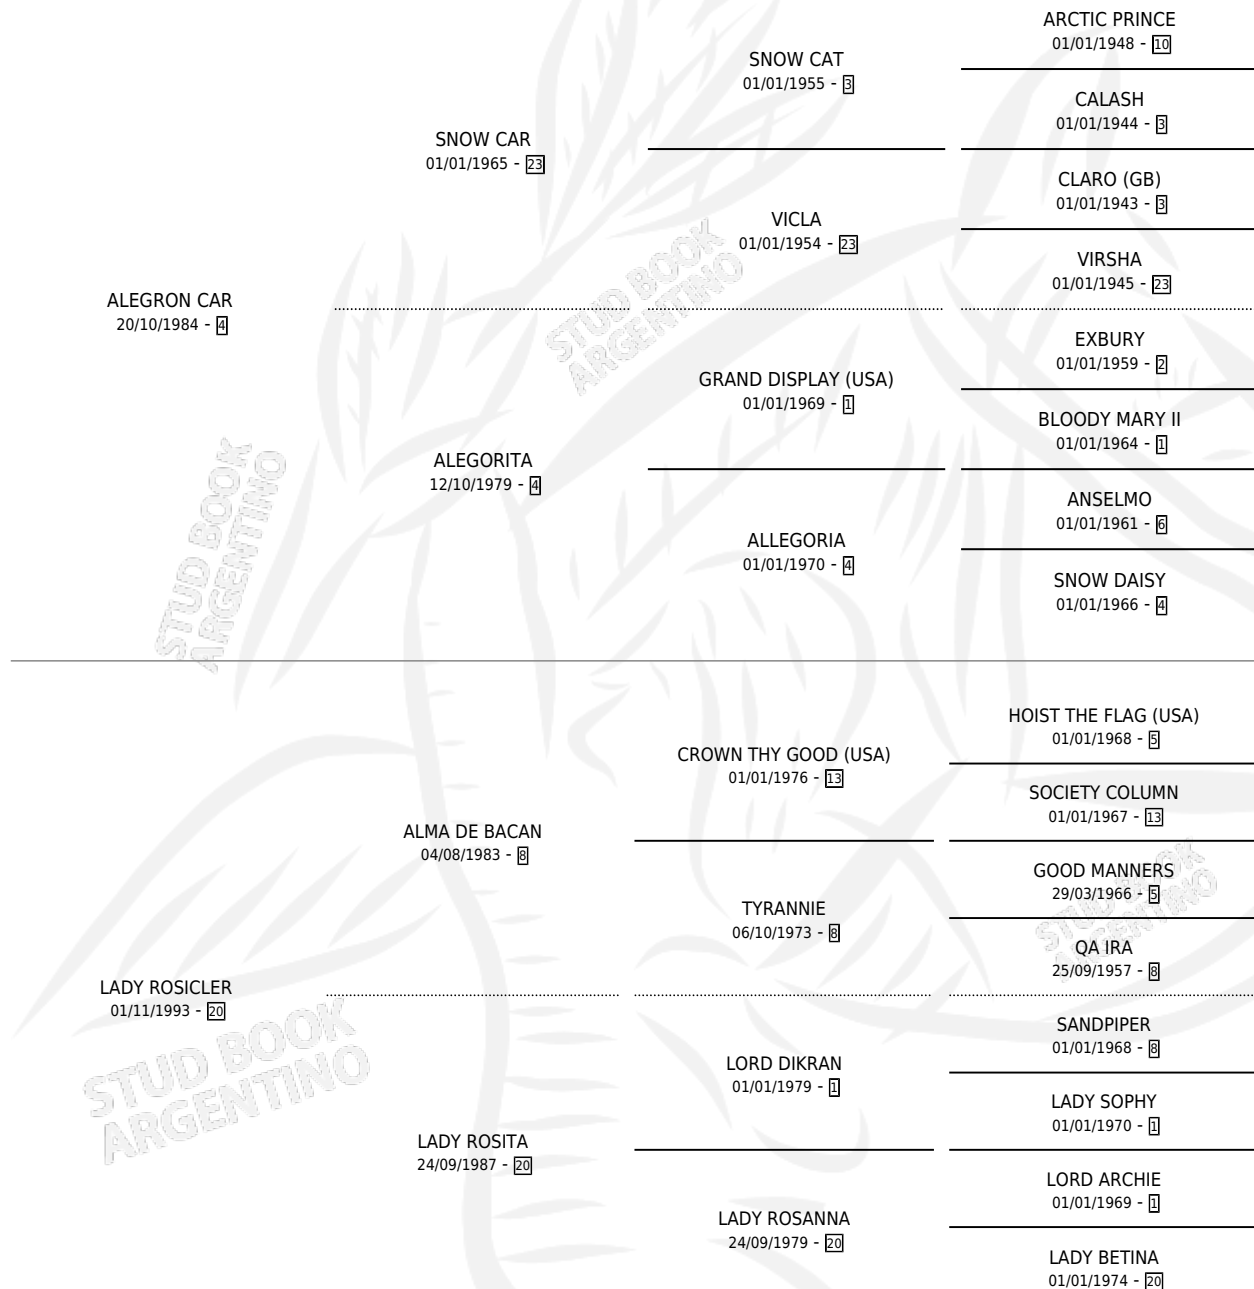

LADY OPHELIA

por ALEGRON CAR y LADY ROSICLER por ALMA DE BACAN

Argentina · Hembra · Zaino Doradillo · SP · 17/10/1998
Familia 20 · Volumen 36

ESTADO

TIPIFICACIÓN SANGUÍNEA	X
TIPIFICACIÓN POR ADN	X
PASAPORTE	X
IDENTIFICACIÓN POR MICROCHIP	X
REPRODUCTOR	X

Lugar de nacimiento: La Fortuna

Criador: Sin dato

PEDIGREE

LADY OPHELIA

Datos oficiales del Stud Book Argentino

Documento generado el 12/06/2026

studbook.org.ar