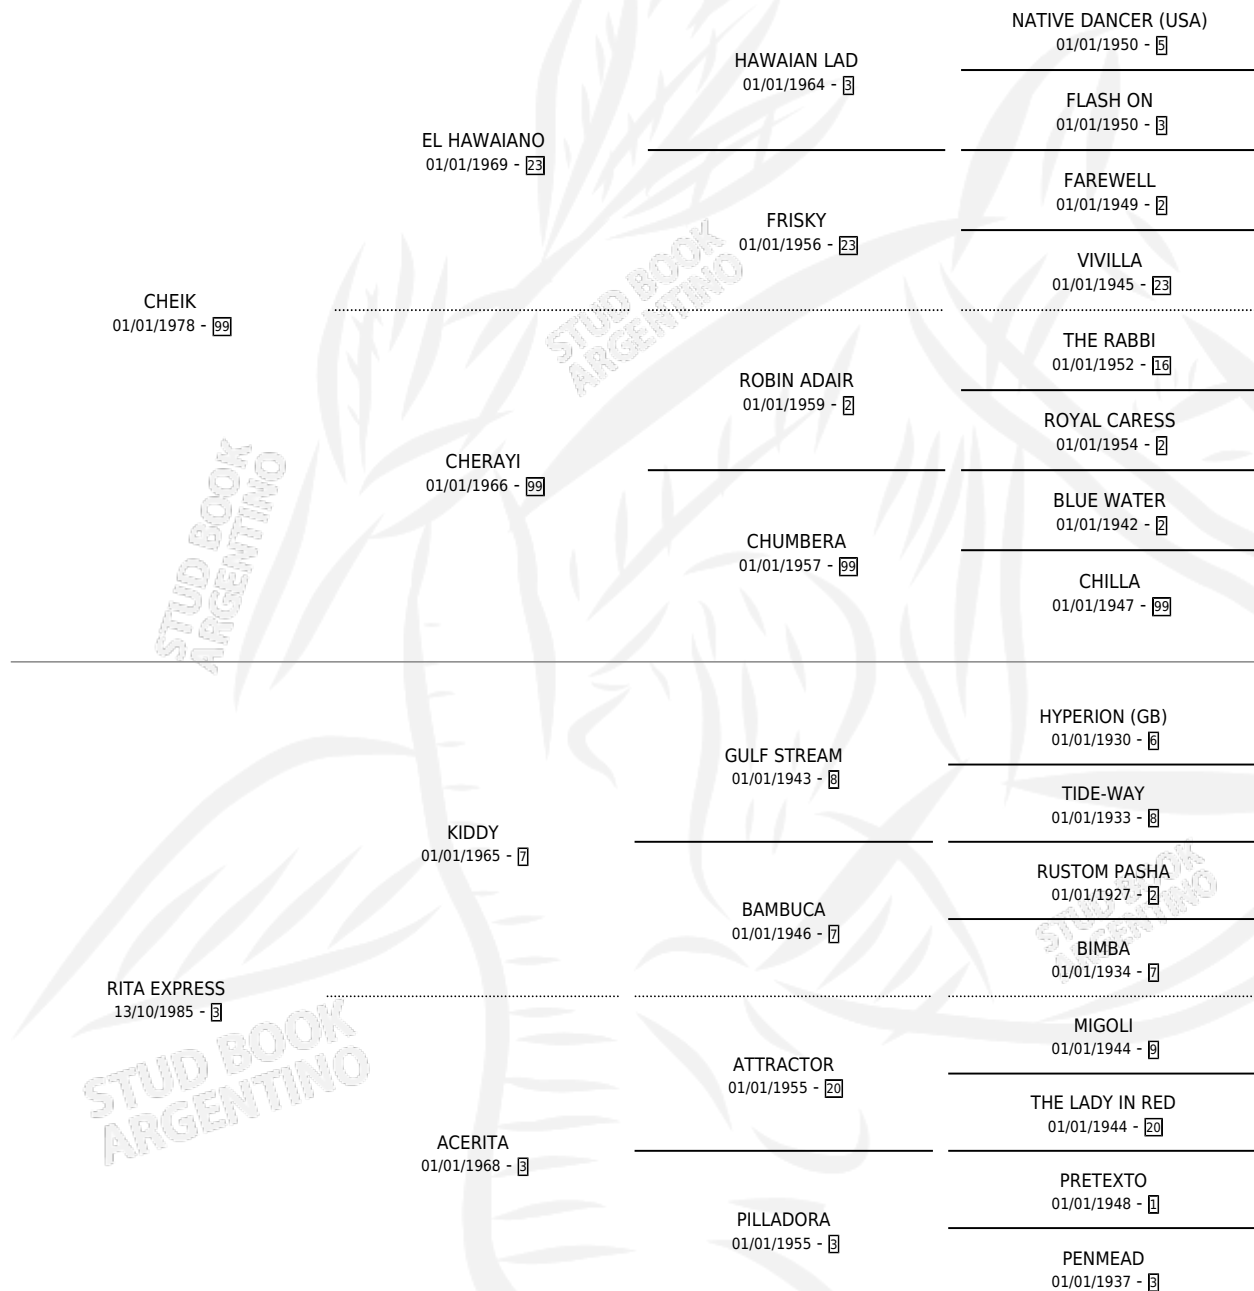

RICHEIK PRESS

por CHEIK y RITA EXPRESS por KIDDY

Argentina · Macho · Zaino · SP · 07/10/1998
Familia 3-h · Volumen 36

ESTADO

TIPIFICACIÓN SANGUÍNEA	X
TIPIFICACIÓN POR ADN	X
PASAPORTE	X
IDENTIFICACIÓN POR MICROCHIP	X
REPRODUCTOR	X

Lugar de nacimiento: El Expreso Ola

Criador: Sin dato

PEDIGREE

RICHEIK PRESS

Datos oficiales del Stud Book Argentino

Documento generado el 09/05/2026

studbook.org.ar