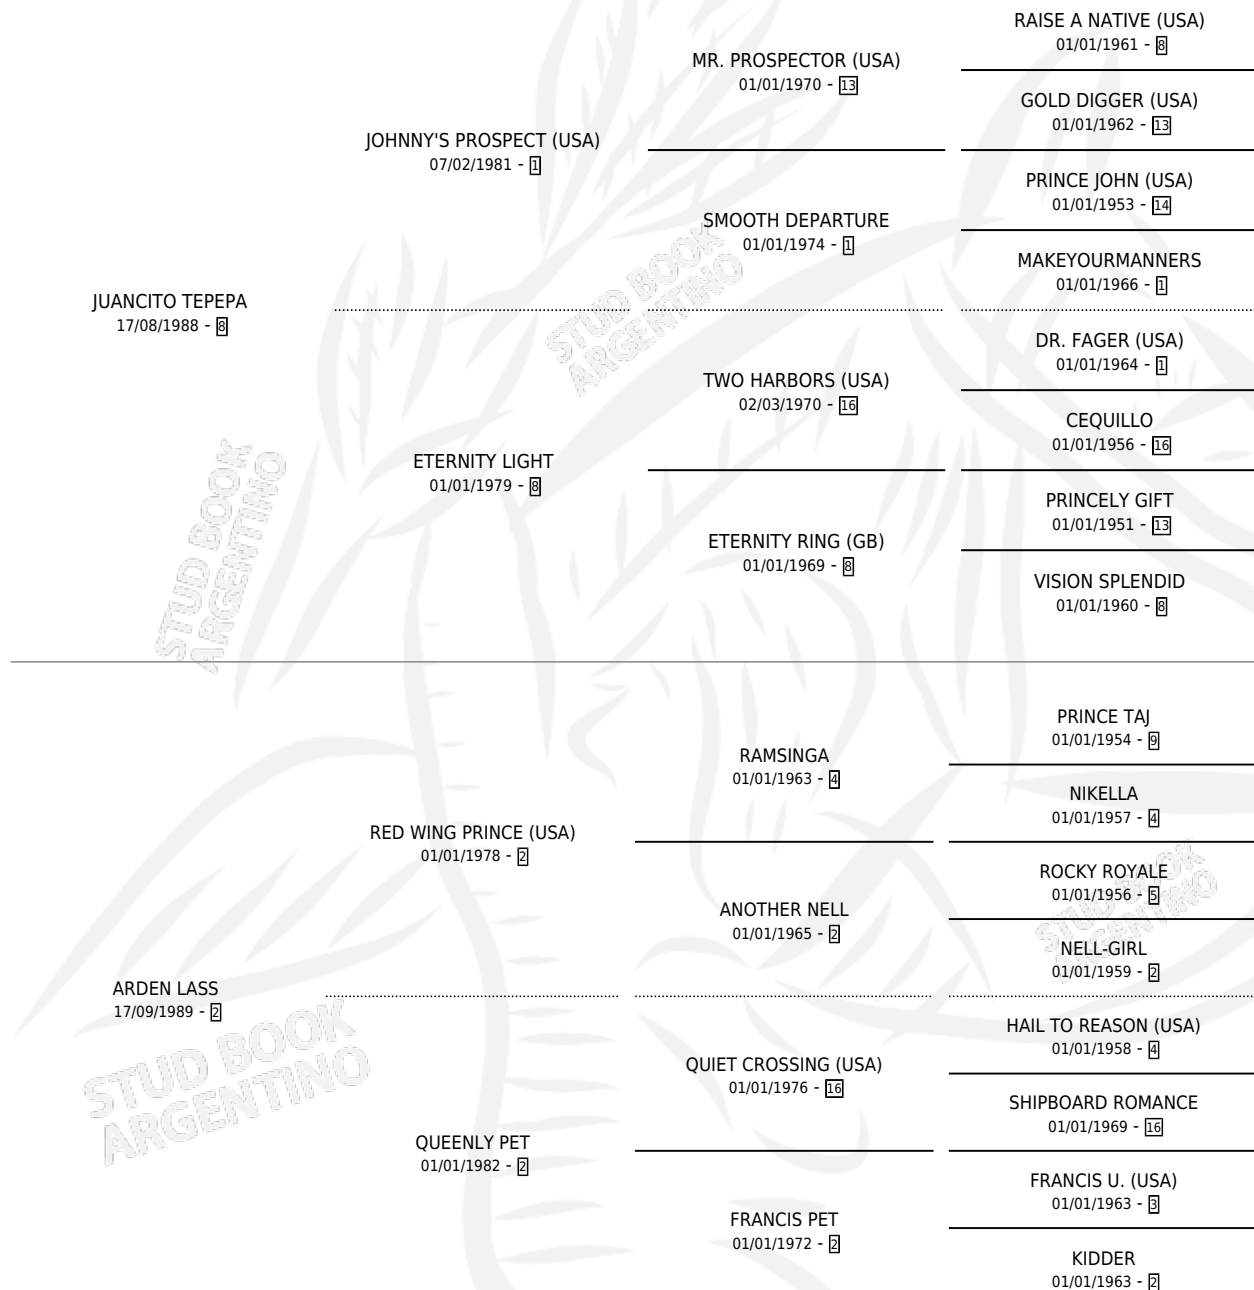

PRINCESS JOANNA

por **JUANCITO TEPEPA** y **ARDEN LASS** por **RED WING PRINCE (USA)**

Argentina · Hembra · Zaino · SP · 12/10/1998
Familia 2-d · Volumen 36

ESTADO

TIPIFICACIÓN SANGUÍNEA	✓
TIPIFICACIÓN POR ADN	X
PASAPORTE	X
IDENTIFICACIÓN POR MICROCHIP	X
REPRODUCTOR	X

Lugar de nacimiento: Cielo Raso
Criador: Sin dato

PEDIGREE

CAMPAÑA

Solo carreras oficiales de Argentina

POR EDAD

EDAD	CC	1°	2°	3°	4°	5°	NP	CLC	CLG	CLCG1	CLGG1	IMPORTE	GANANCIA / CC
5 AÑOS	4	0	0	0	0	0	4	0	0	0	0	\$0	\$0
TOTALES	4	0	0	0	0	0	4	0	0	0	0	\$0	\$0
%		0.0%	0.0%	0.0%	0.0%	0.0%	100%	0.0%	0.0%	0.0%	0.0%		