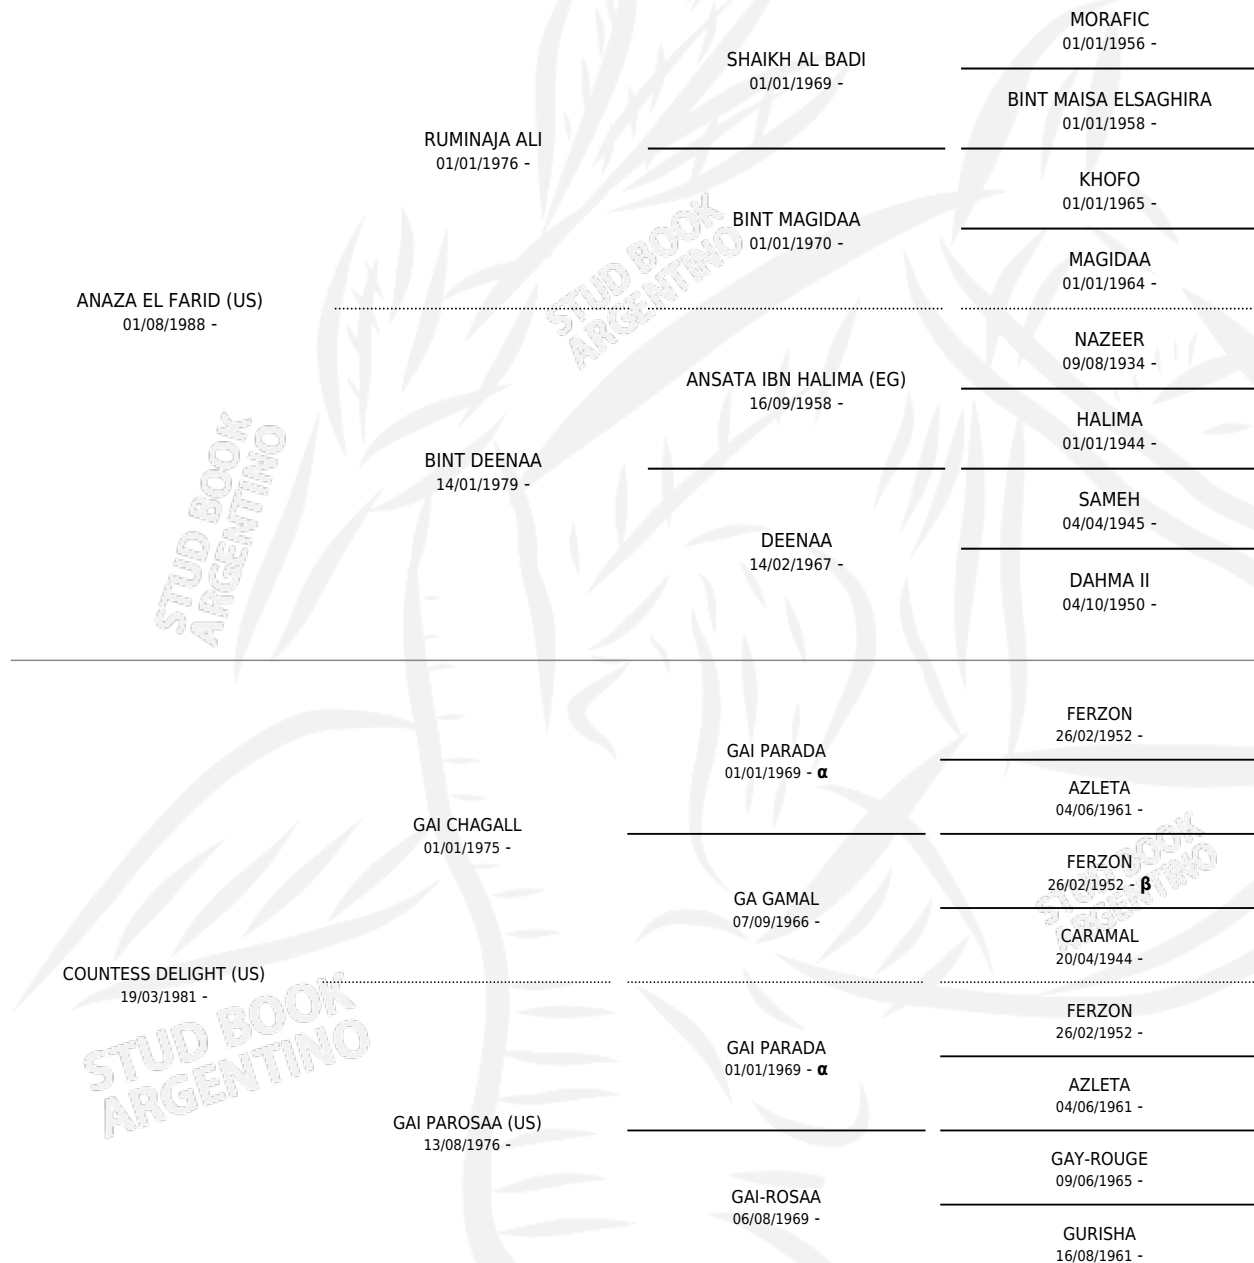

ZT ANALIGHT

por ANAZA EL FARID (US) y COUNTESS DELIGHT (US) por
GAI CHAGALL

Argentina · Hembra · Zaino Doradillo · AP · 08/09/1998
Familia · Volumen 36

ESTADO

TIPIFICACIÓN SANGUÍNEA	✓
TIPIFICACIÓN POR ADN	✓
PASAPORTE	X
IDENTIFICACIÓN POR MICROCHIP	X
REPRODUCTOR	✓

Lugar de nacimiento: El Atalaya
Criador: El Atalaya

~

HIJOS

	MACHOS	HEMBRAS
3 NACIERON	1	2
SIN ACTUACIONES		

PEDIGREE

INBREEDING : α , β

S

mientos 3 / Efectividad 37.50%

PADRILLO	PRODUCTO	CRIADOR	1ER SERVICIO	ÚLTIMO SERVICIO
ZT MALHAAH	∅		06/11/2010	06/11/2010
ZT ANALIGHT	∅		25/02/2009	25/02/2009
ZT MALHAAH	∅		21/02/2008	21/02/2008
ASSAD (GR)	∅		09/03/2005	09/03/2005
ASSAD (GR)	∅		24/12/2004	24/12/2004
WELSHYRO (BR)	JFN LIGHTHYRO (M ZT, 13/08/2004)	PASO DEL SAUCE	13/09/2003	13/09/2003
FOCUS HIGHLANDER (US)	JFN ANALITE (H A, 23/07/2003)	PASO DEL SAUCE	07/09/2002	07/09/2002
AB MAGNUM (US)	JFN MAGLIGHT (H A, 17/07/2002) •MURIÓ EL 24/01/2018•	PASO DEL SAUCE	23/08/2001	23/08/2001