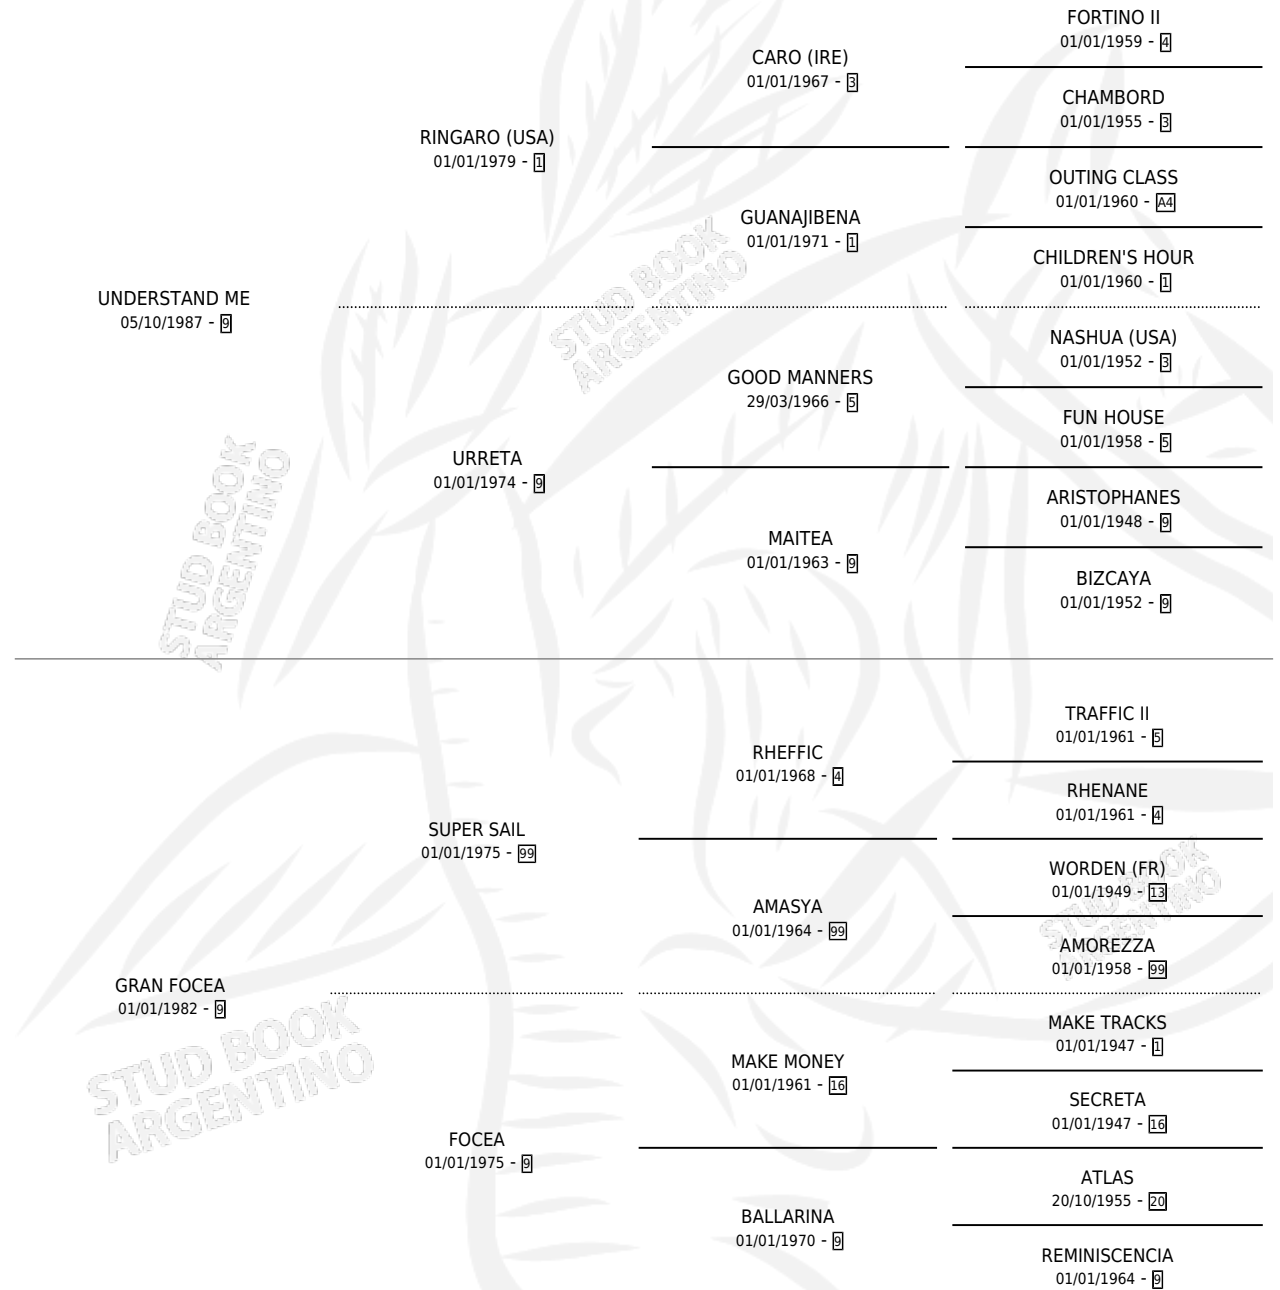

GRAN CARTEL

por UNDERSTAND ME y GRAN FOCEA por SUPER SAIL

Argentina · Macho · Tordillo · SP · 04/11/1998
Familia 9-h · Volumen 36

ESTADO

TIPIFICACIÓN SANGUÍNEA	✓
TIPIFICACIÓN POR ADN	X
PASAPORTE	X
IDENTIFICACIÓN POR MICROCHIP	X
REPRODUCTOR	X

Lugar de nacimiento: Alegma

Criador: Alegma

PEDIGREE

GRAN CARTEL

Datos oficiales del Stud Book Argentino

Documento generado el 14/05/2026

studbook.org.ar